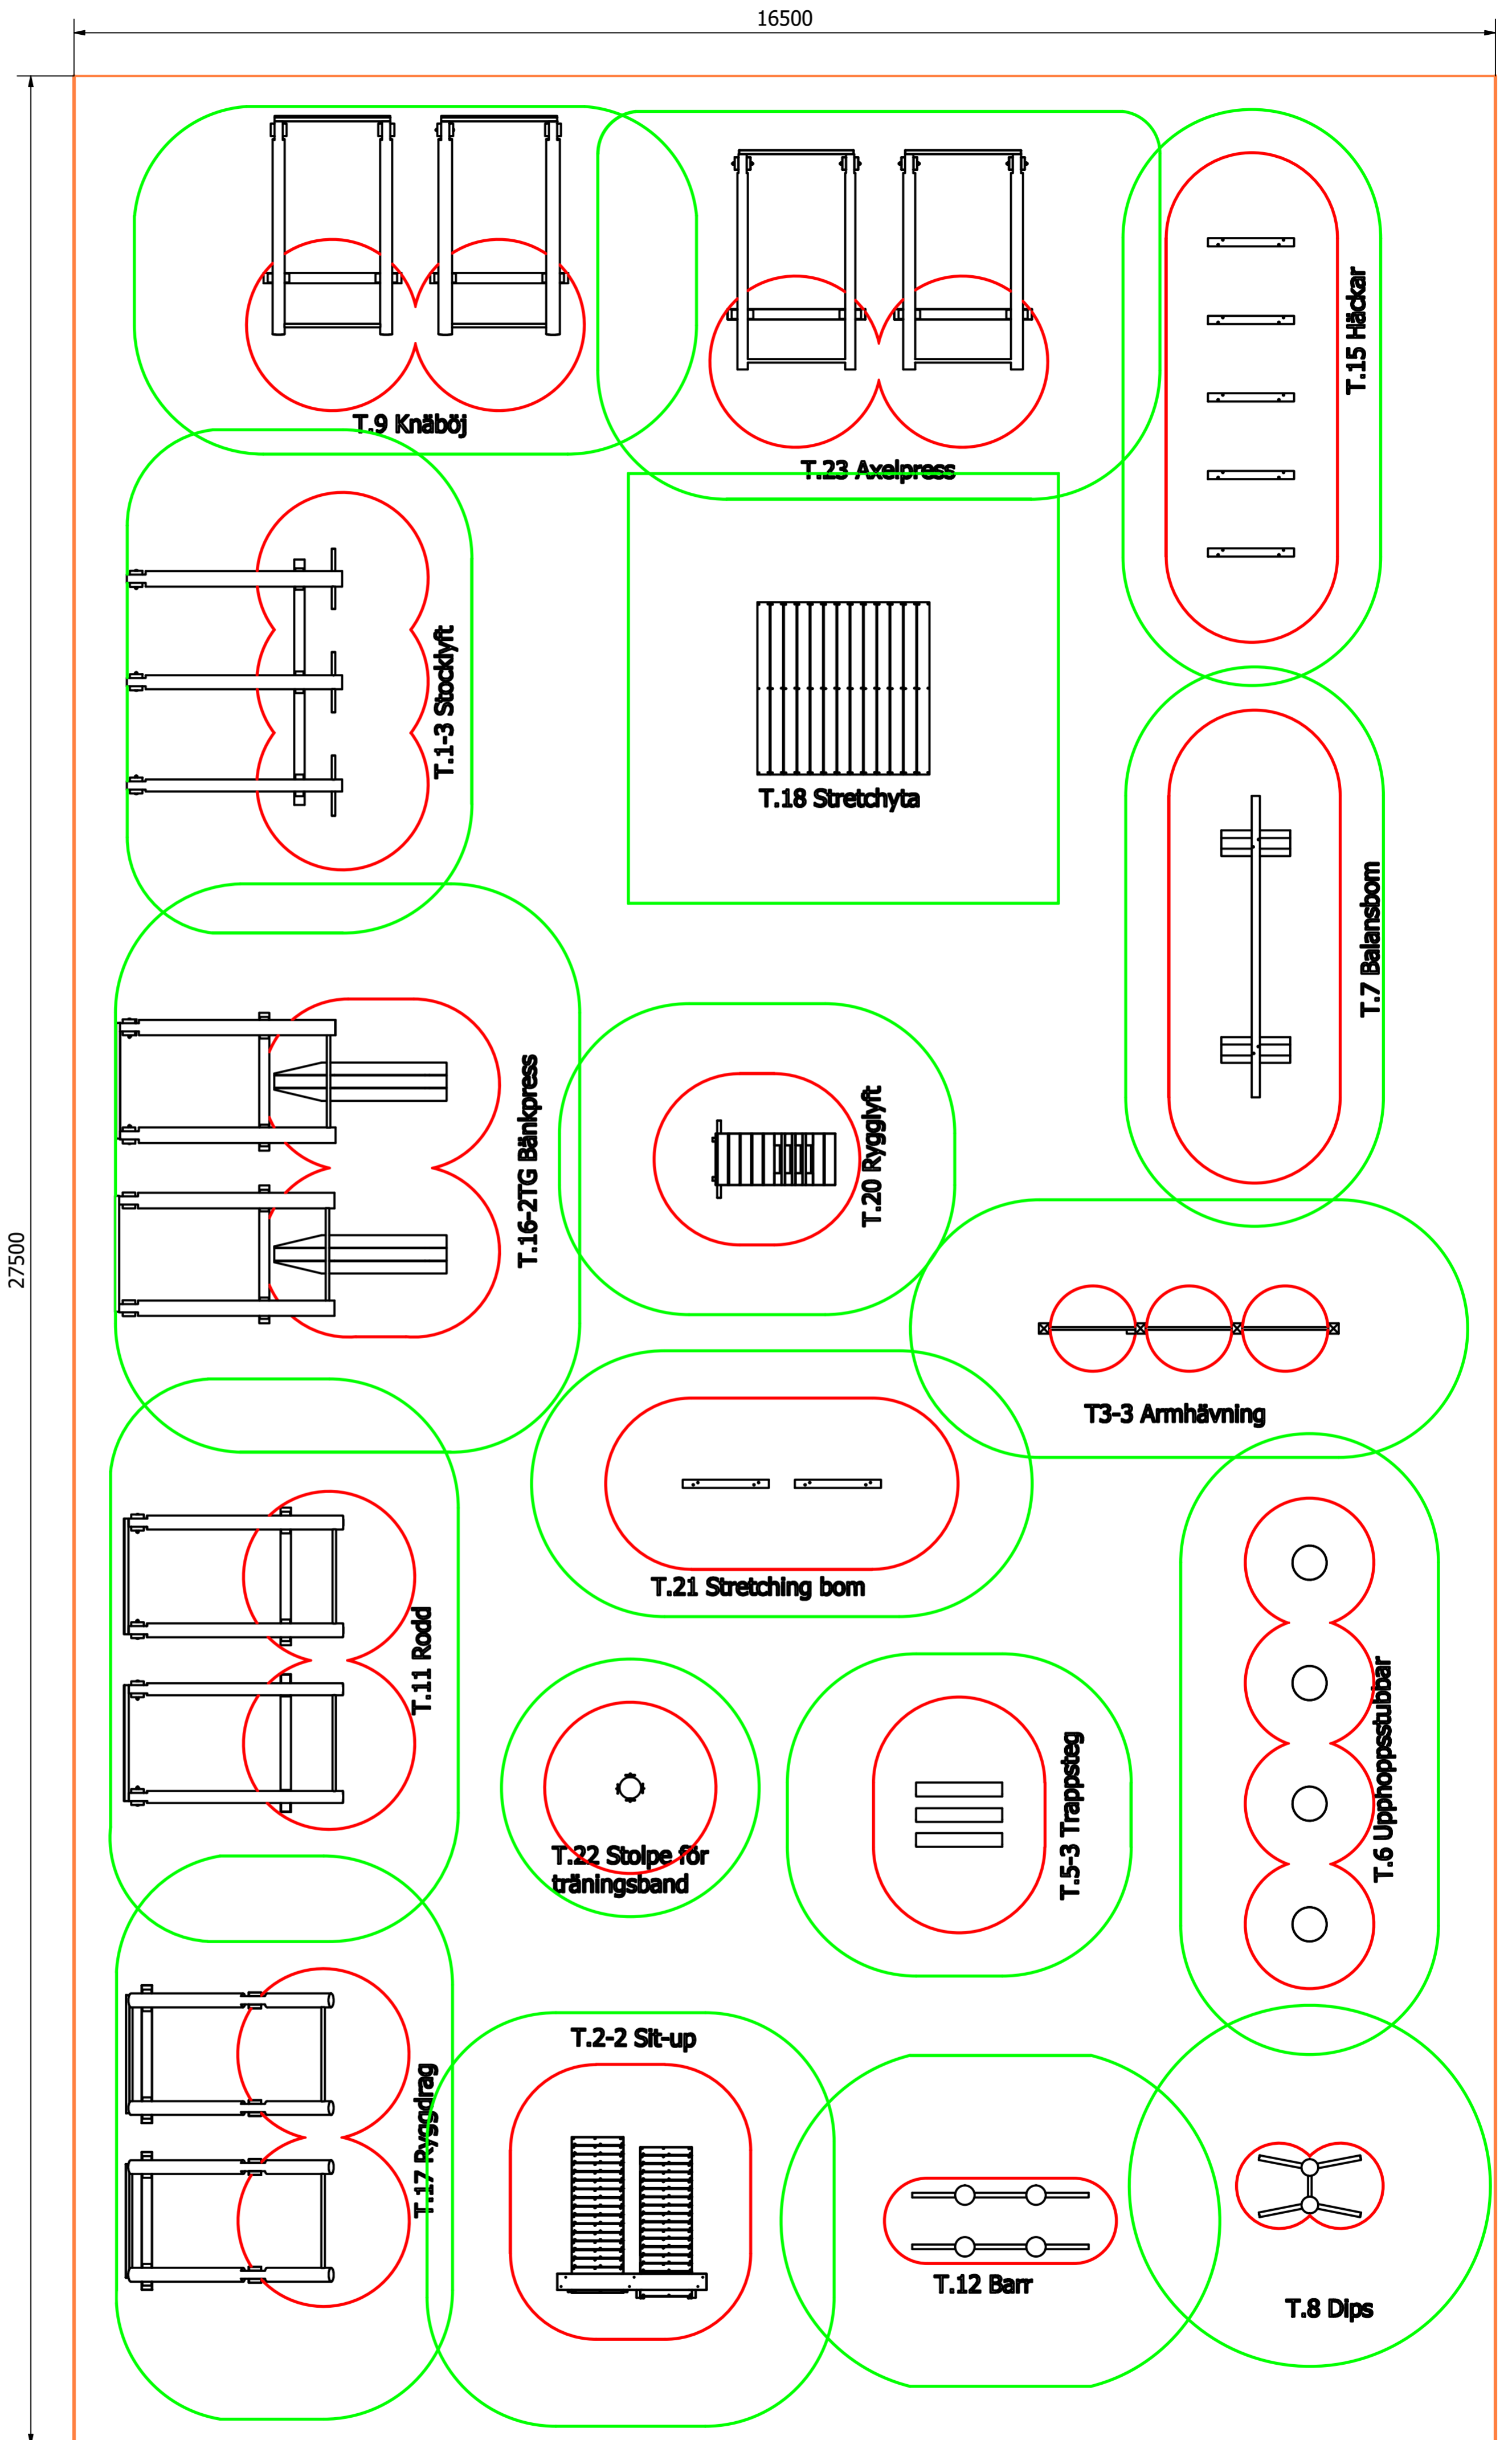

Stora paketet, Yta ca 455m²
skala 1:50

- Yta
- Rörelseområde
- Träningsutrymme

Alla mått i mm