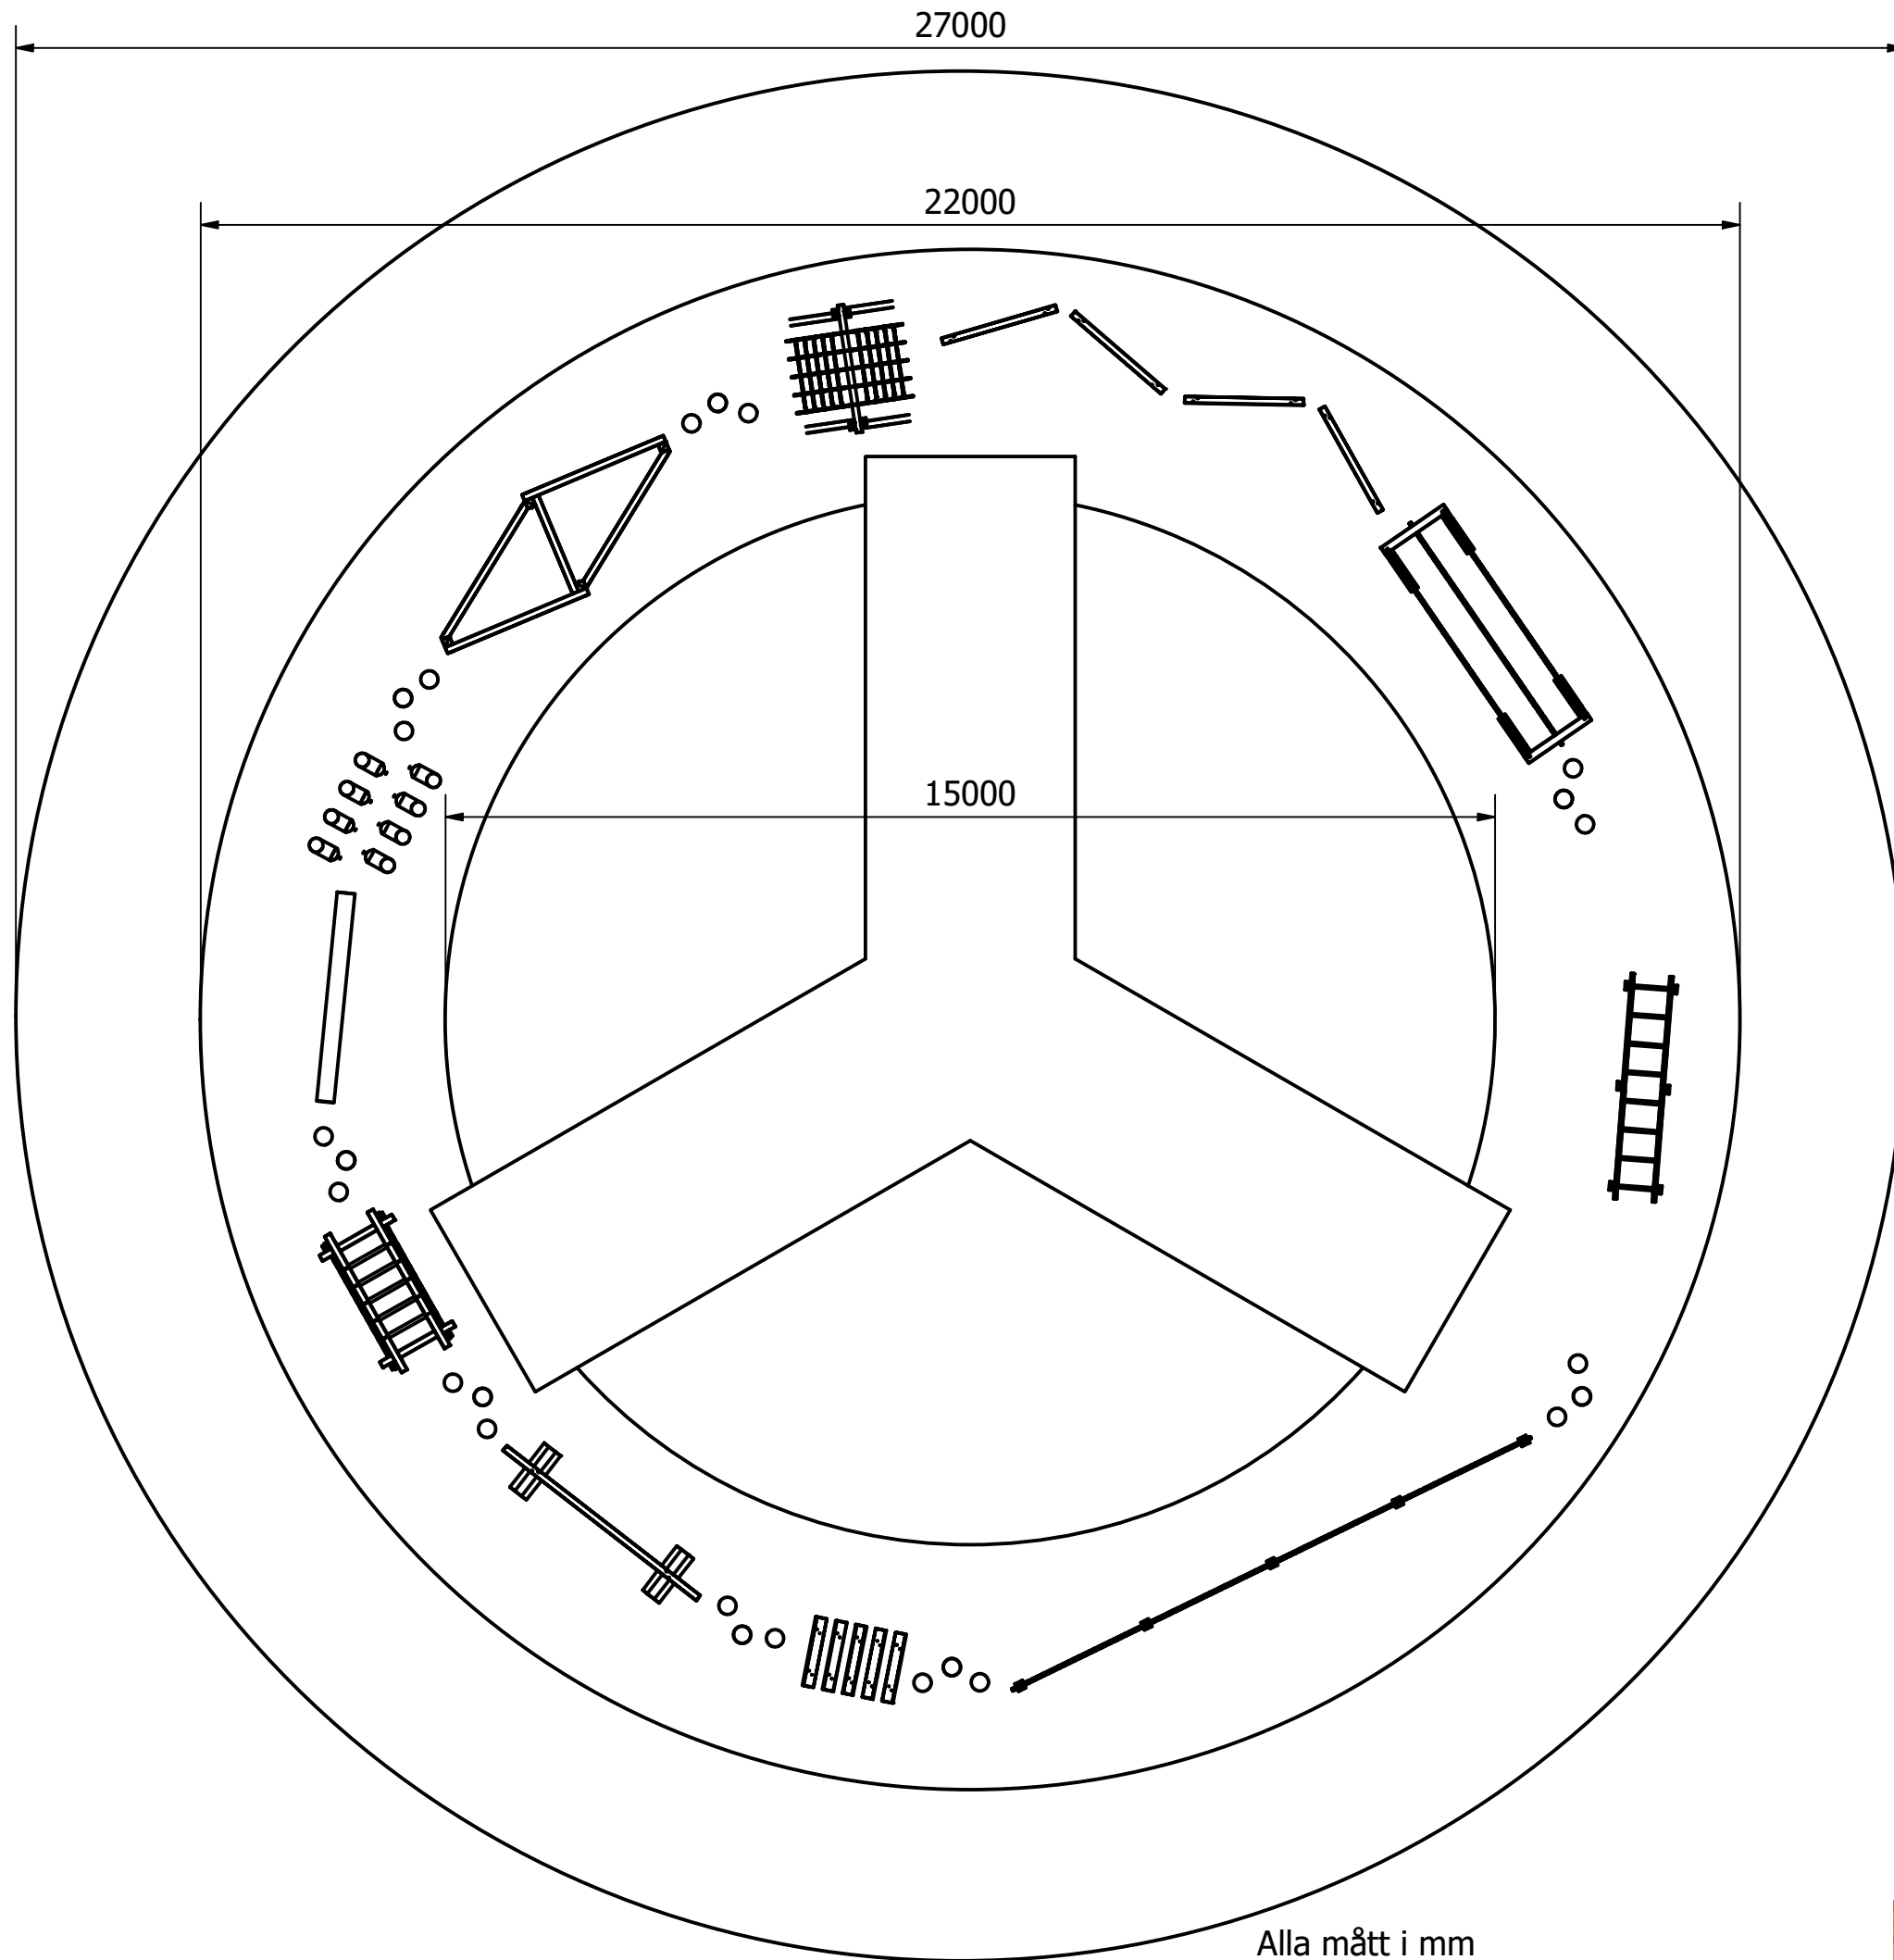

Stora motorikbanan Ø22 m
Yta 345 m²
(1:100)

Alla mått i mm