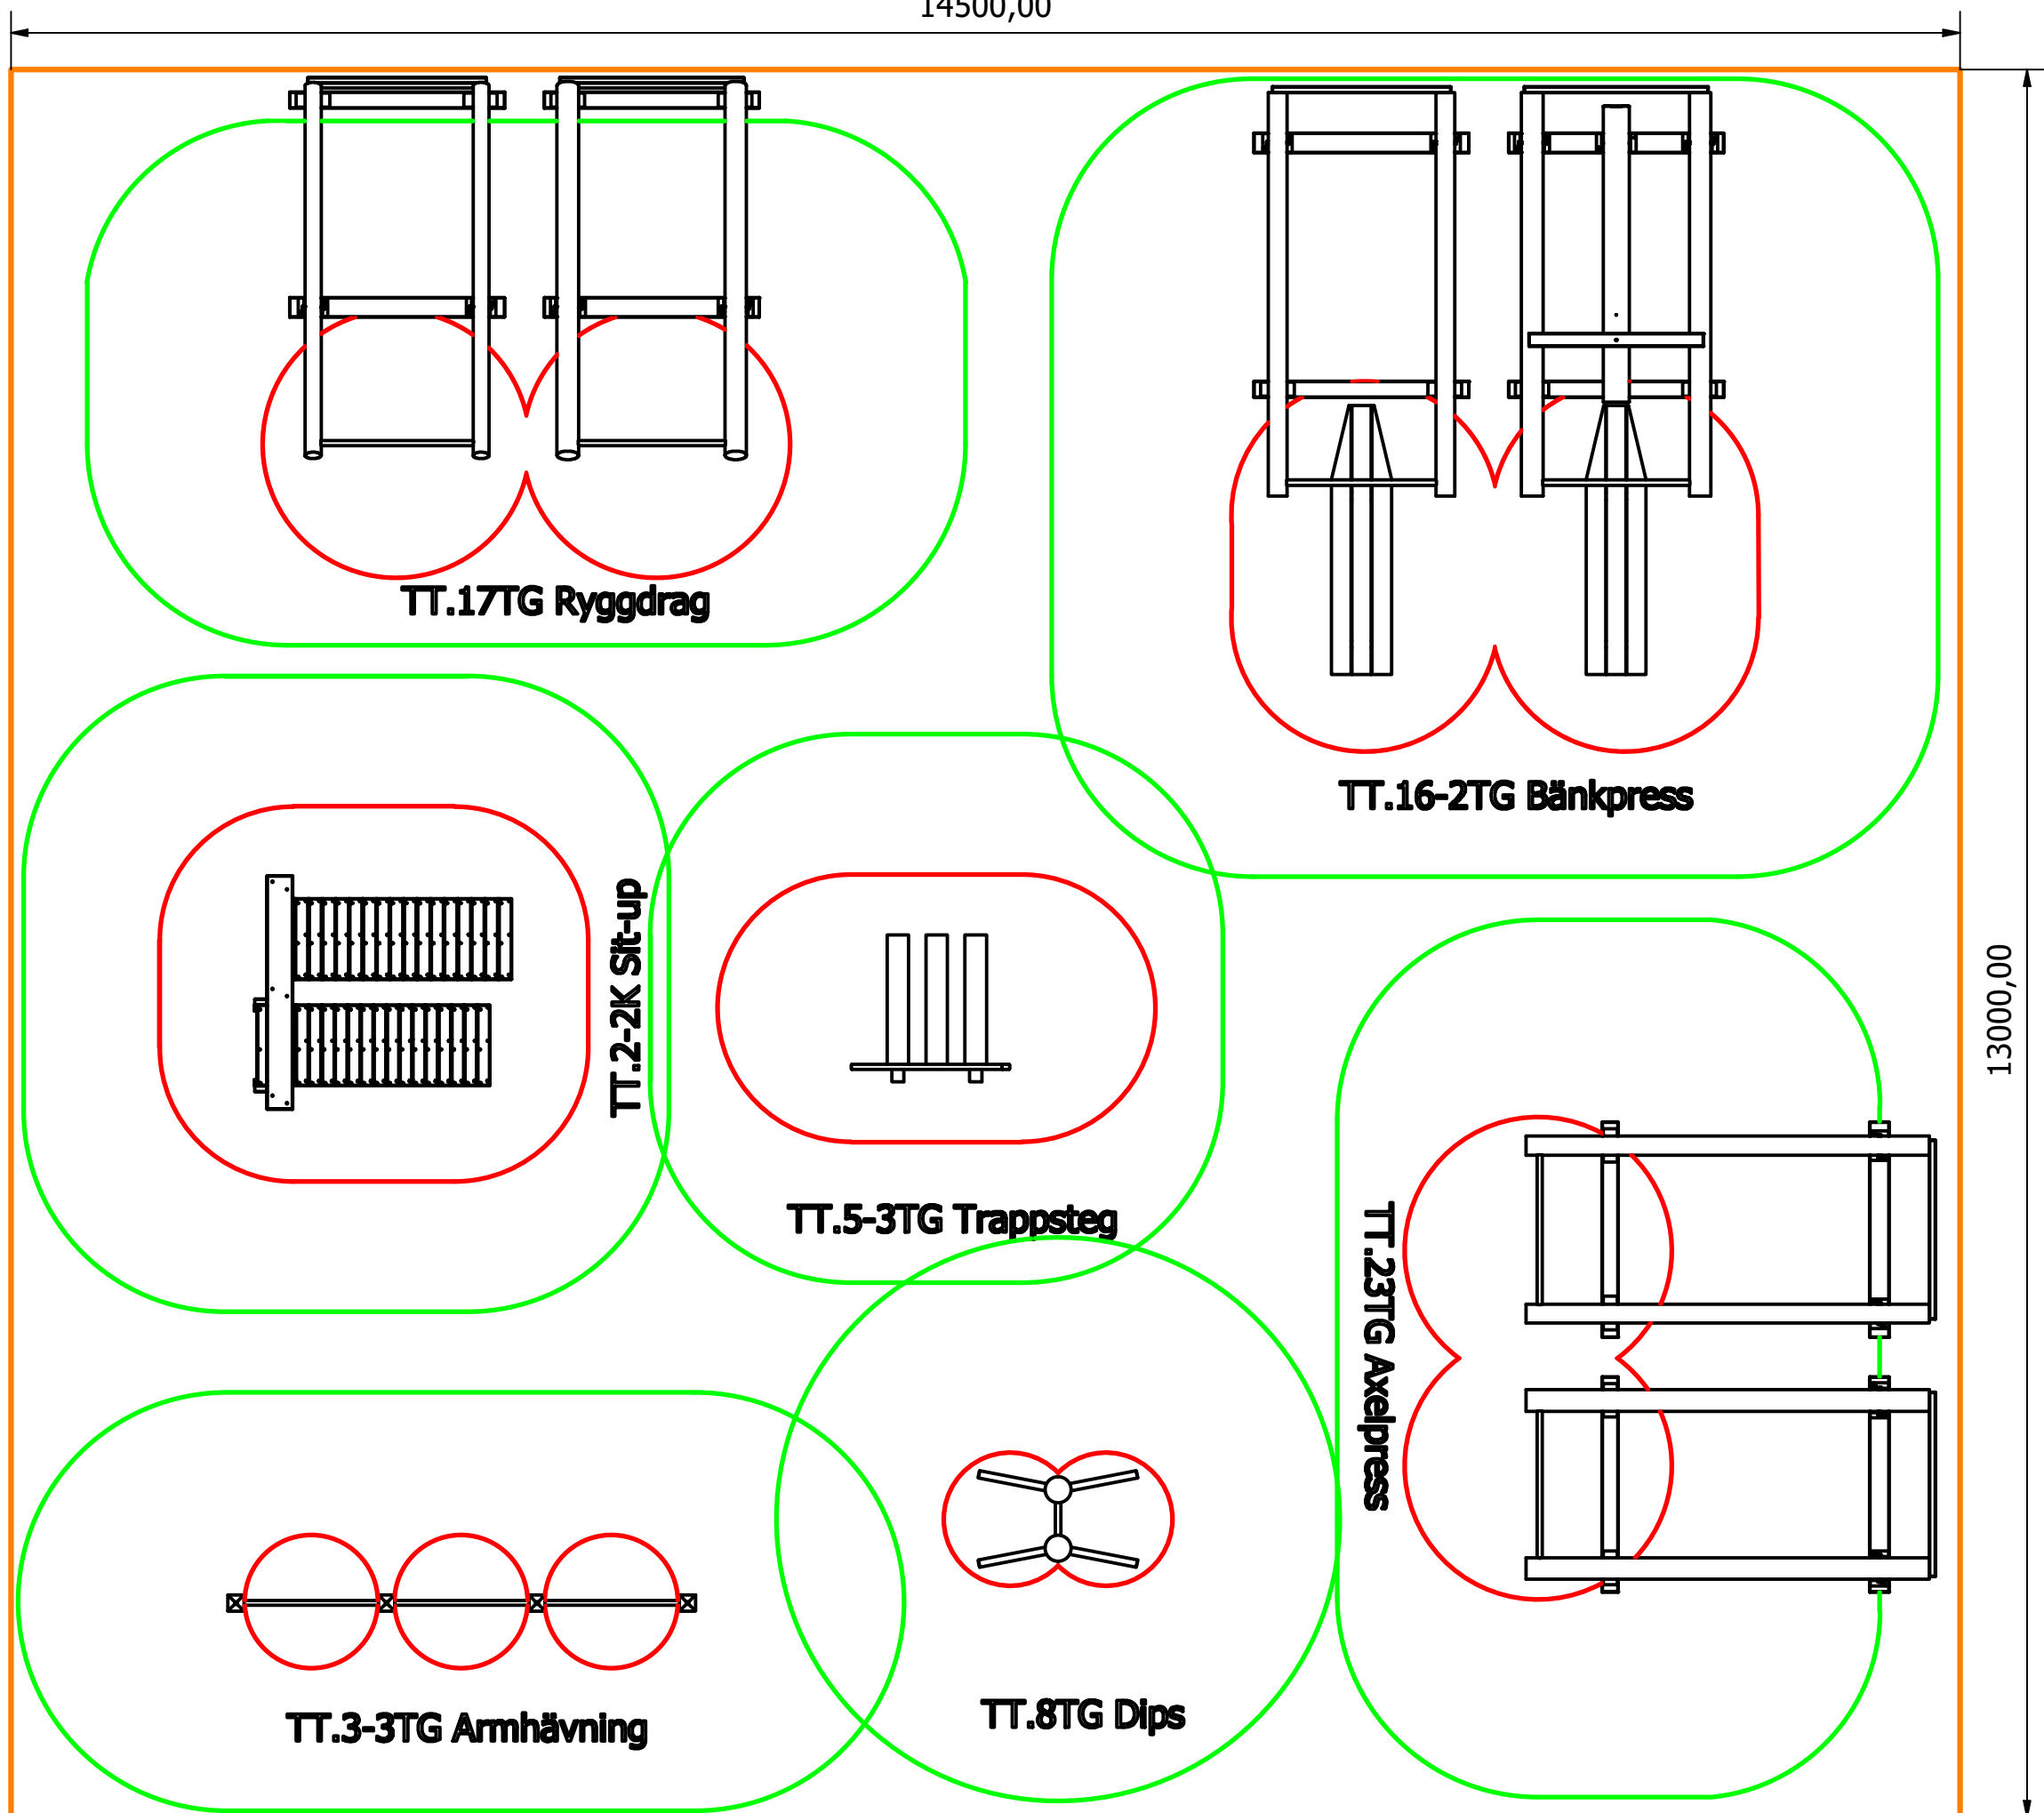

14500,00

Mellan paket TG, Yta ca 190m²
skala 1:50, A3

-  Yta
-  Rörelseområde
-  Träningsutrymme

13000,00

Alla mått i mm