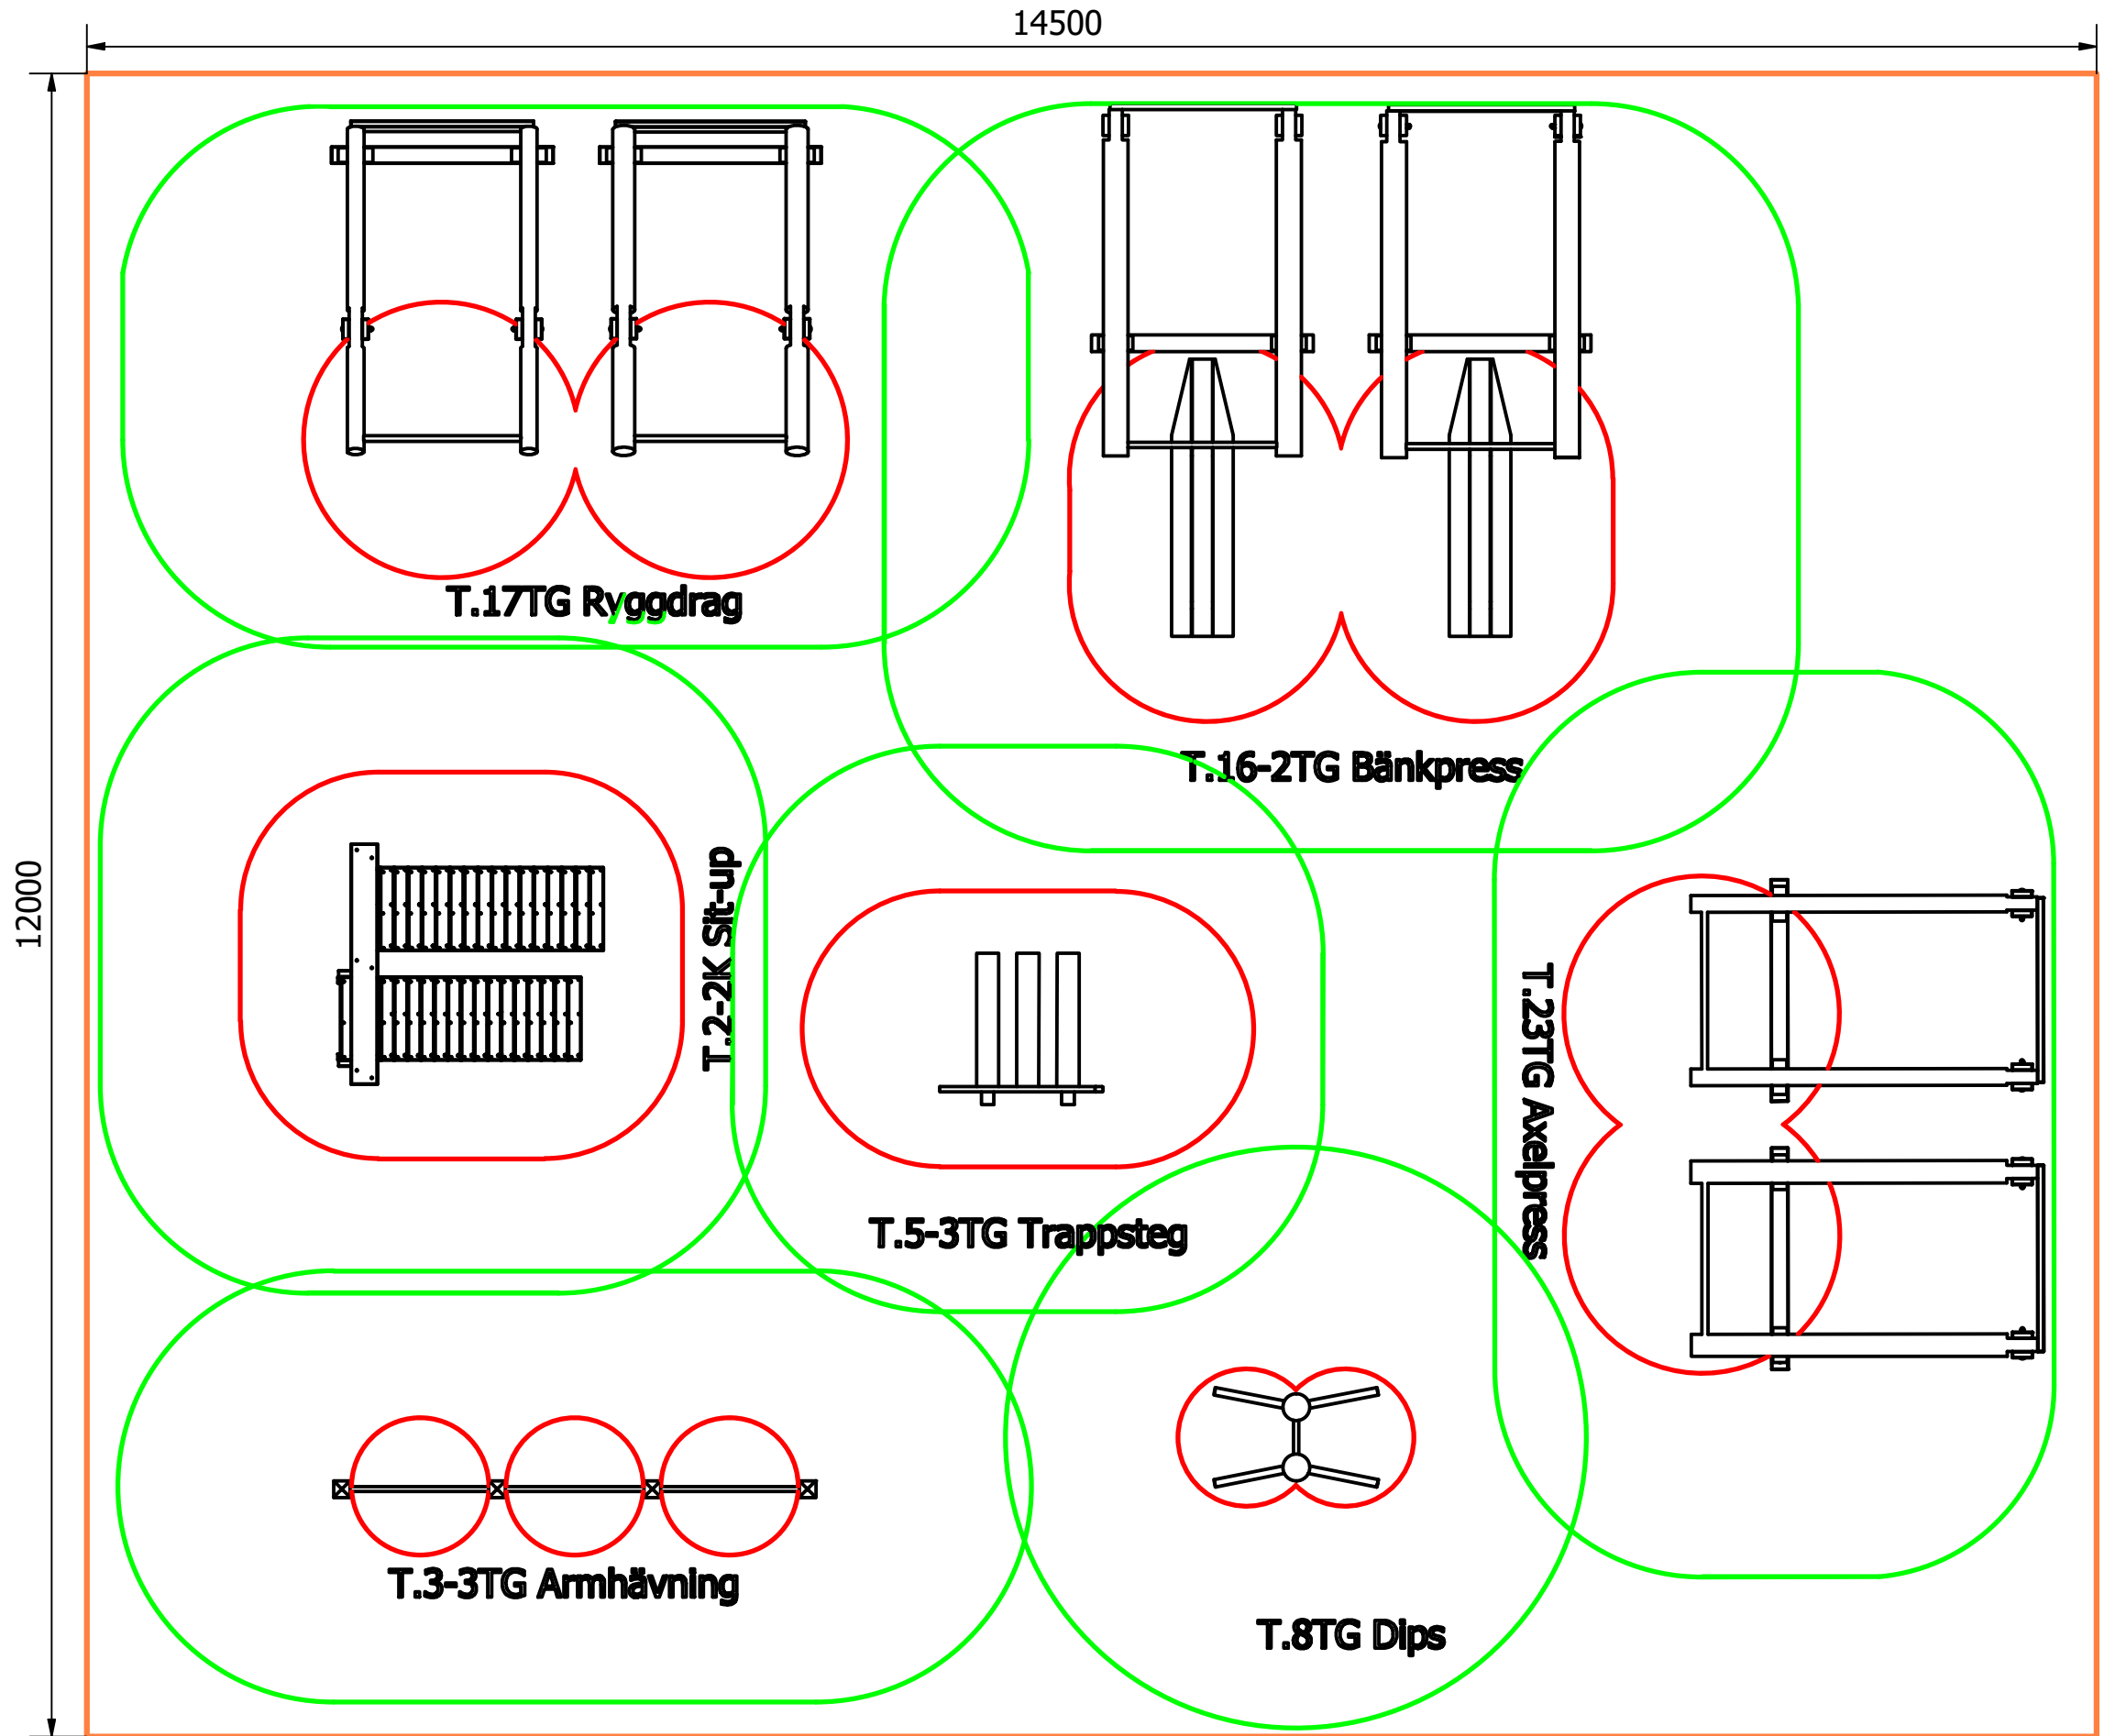

Mellan paket TG, Yta ca 180m<sup>2</sup>  
skala 1:50, A3

-  Yta
-  Rörelseområde
-  Träningsutrymme

Alla mått i mm