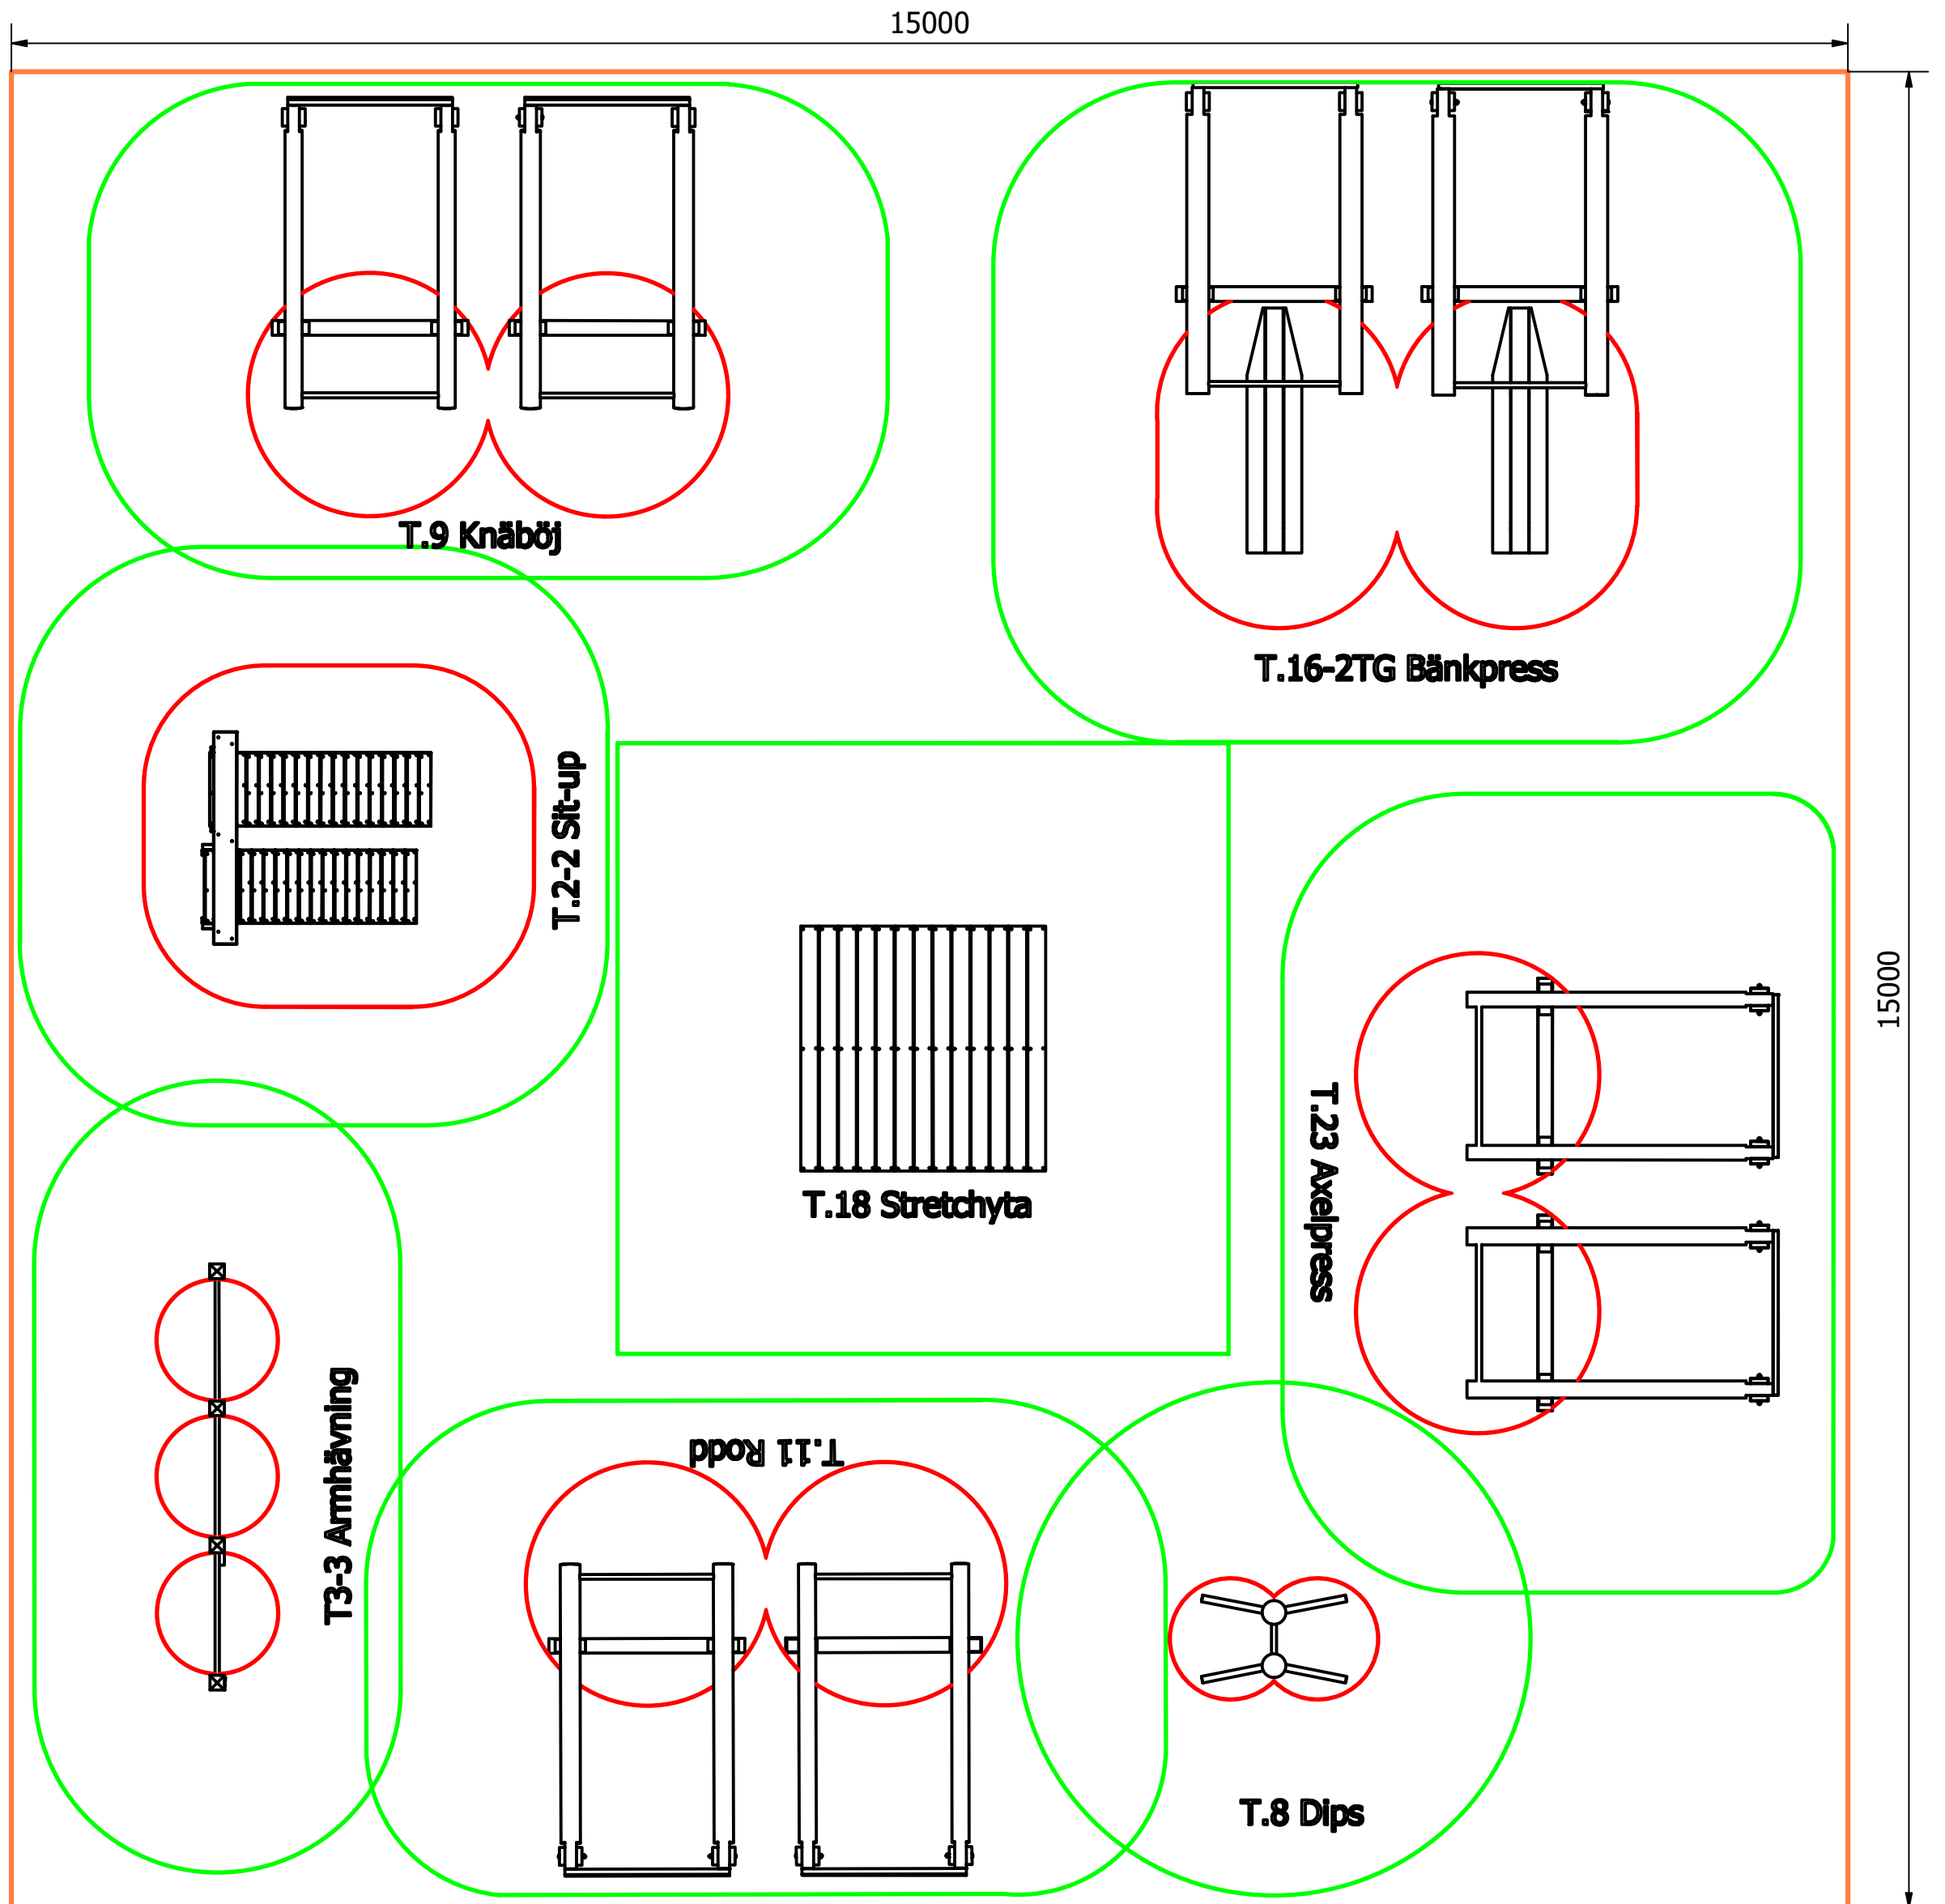

Mellan paketet, Yta ca 225m²
skala 1:50

-  Yta
-  Rörelseområde
-  Träningsutrymme

Alla mått i mm