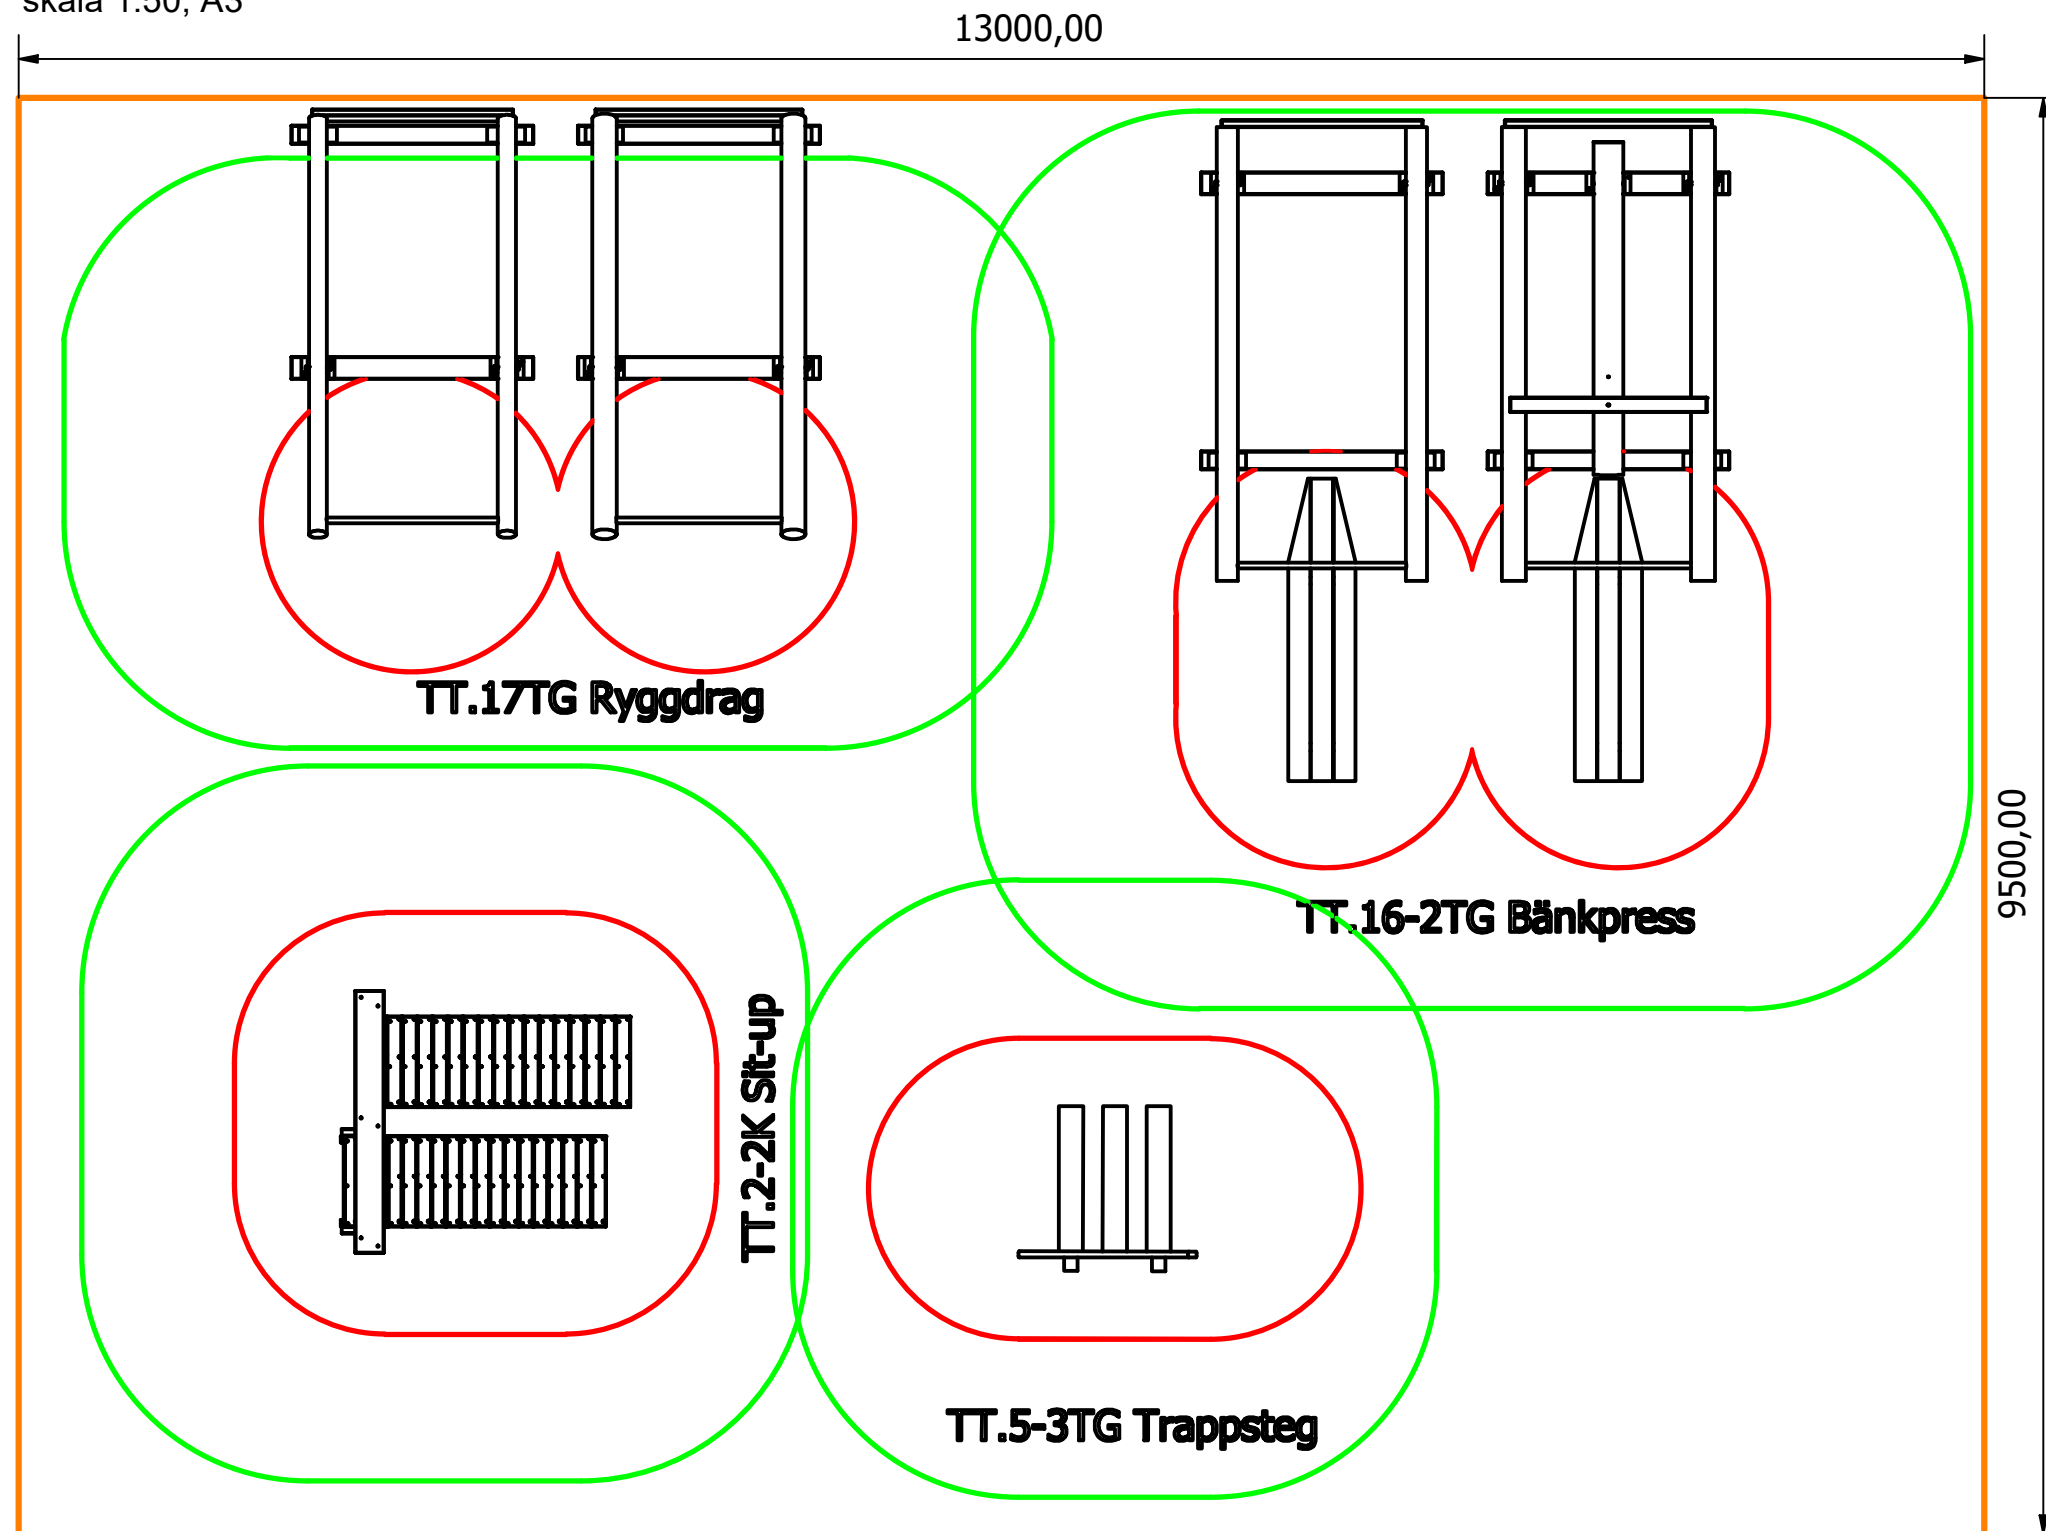

Lilla paket TG, Yta ca 115m²
skala 1:50, A3

-  Yta
-  Rörelseområde
-  Träningsutrymme

Alla mått i mm