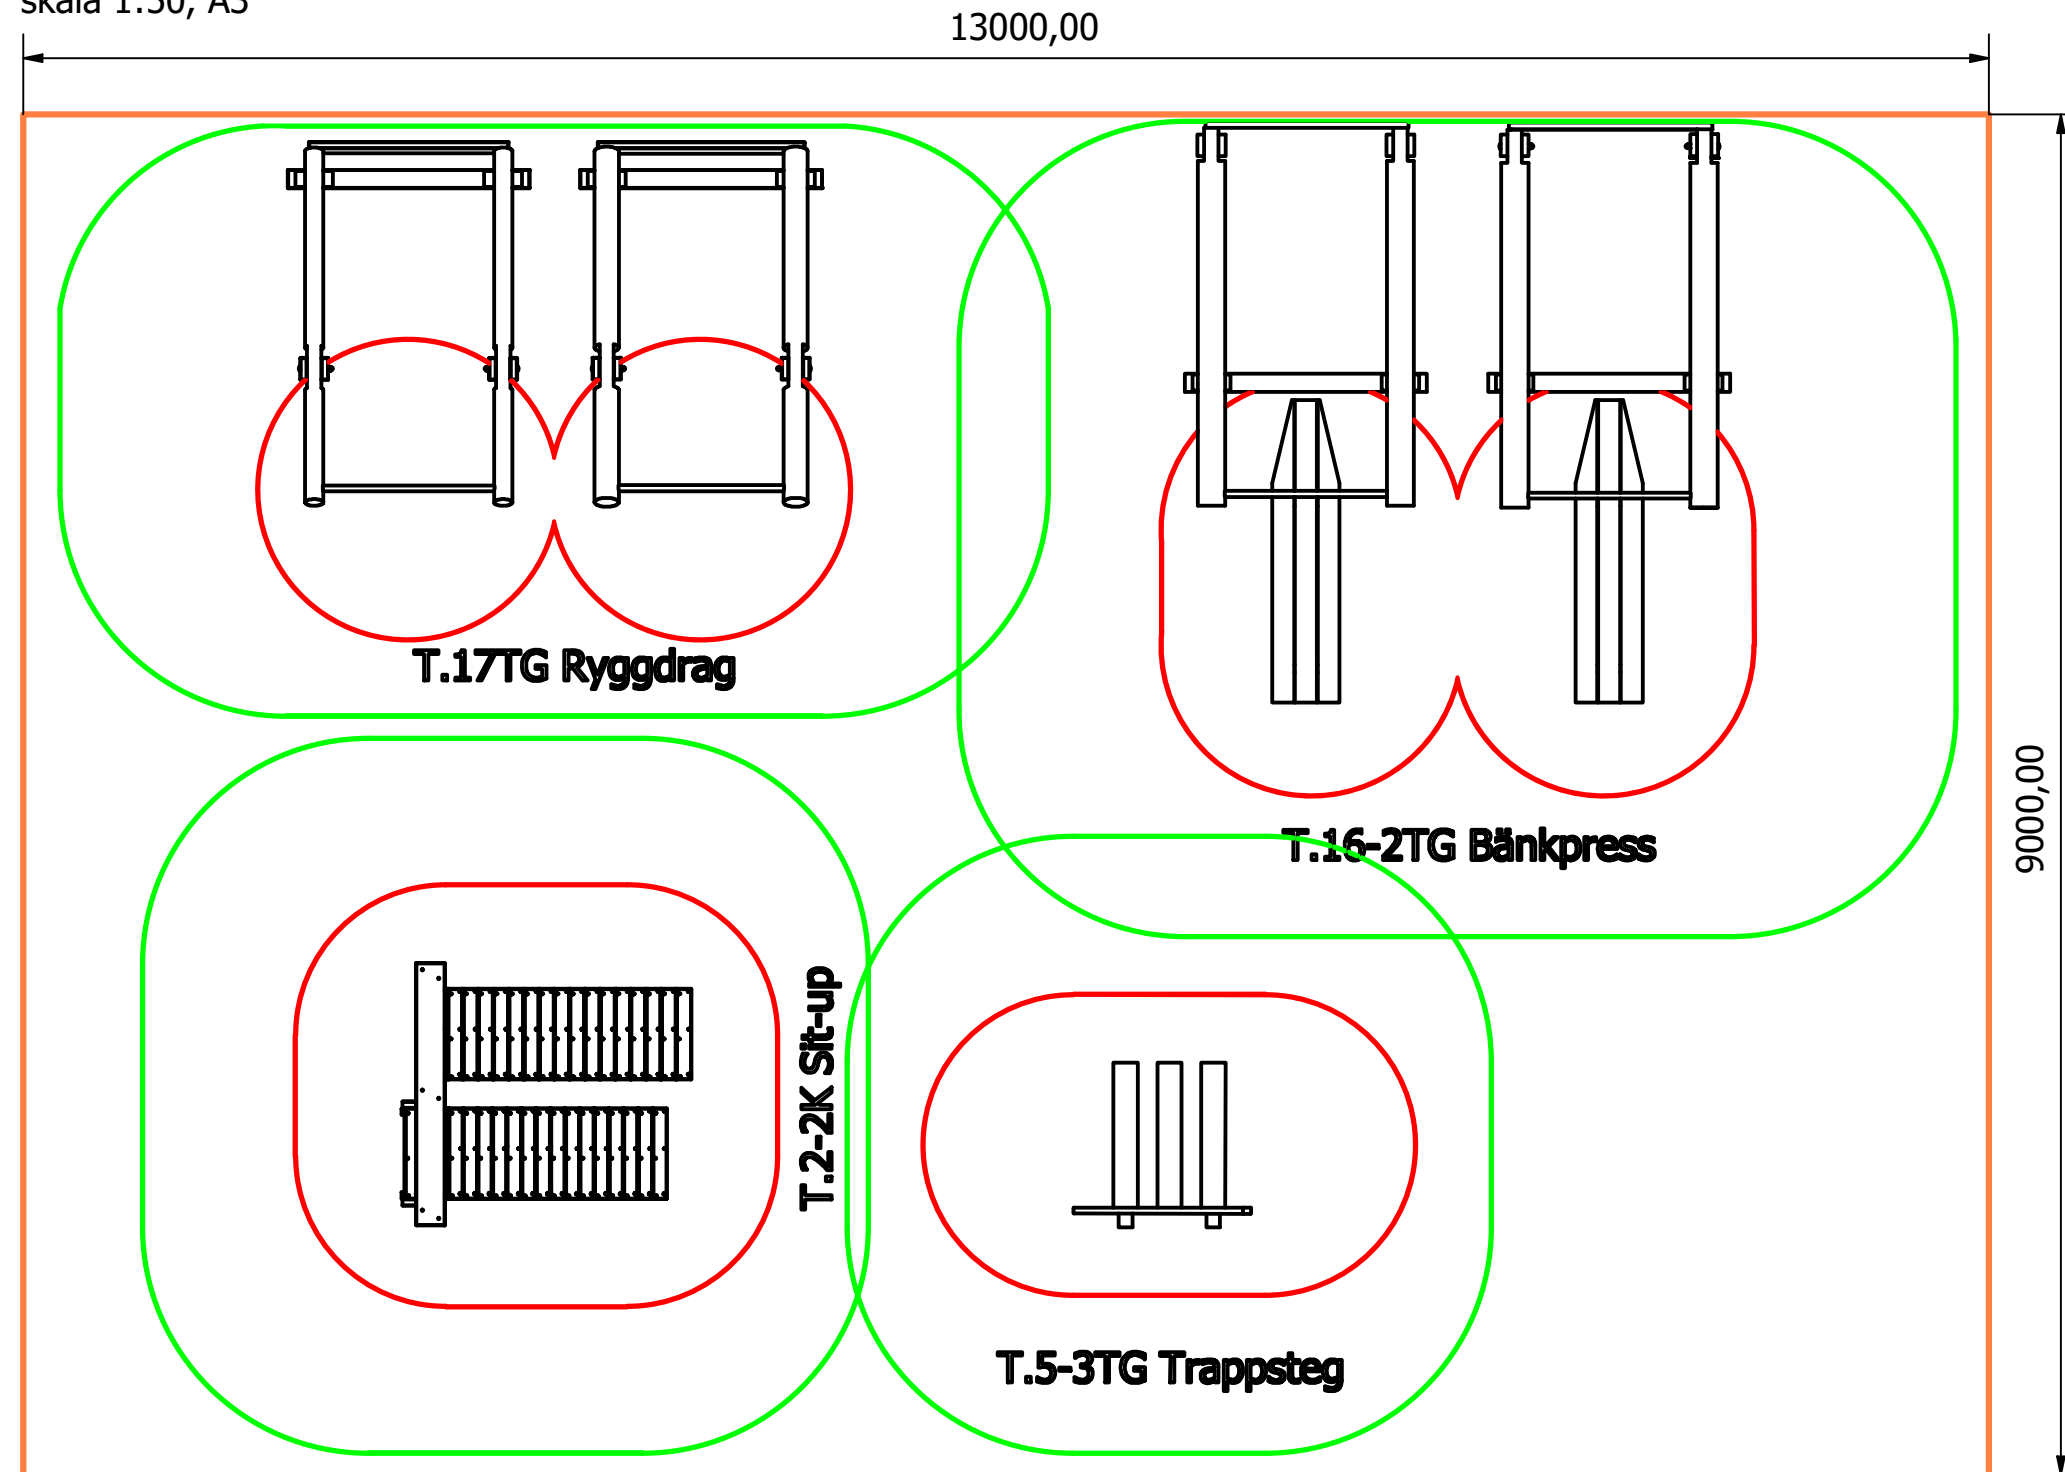

Lilla paket TG, Yta ca 115m²
skala 1:50, A3

Alla mått i mm

-  Yta
-  Rörelseområde
-  Träningsutrymme