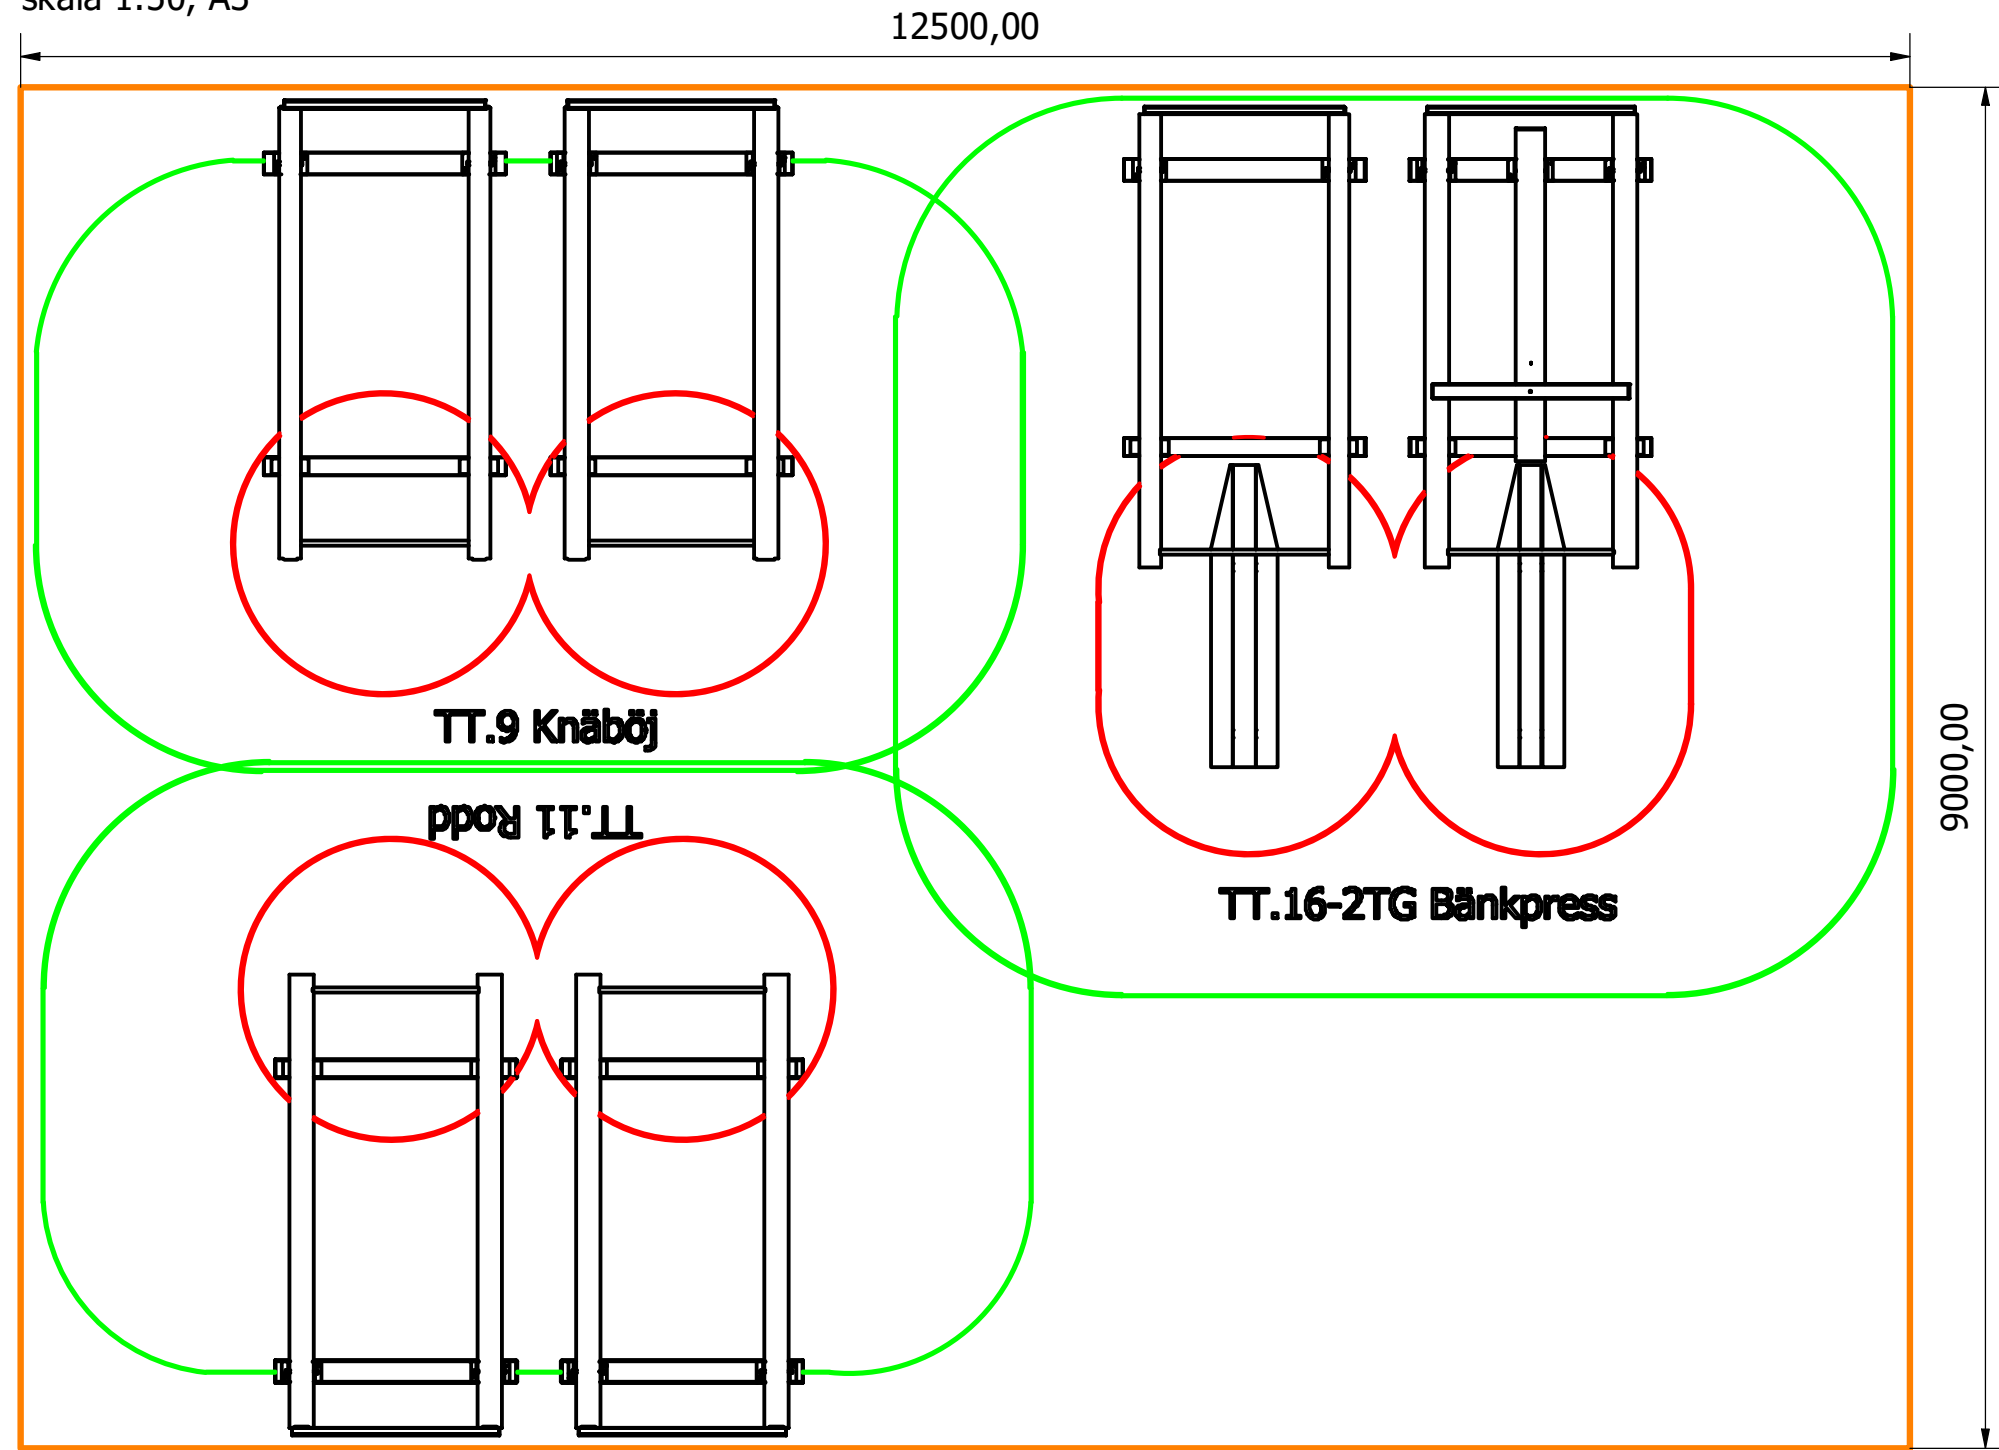

Lilla paketet, Yta ca 115m<sup>2</sup>  
skala 1:50, A3

-  Yta
-  Rörelseområde
-  Träningsutrymme

Alla mått i mm