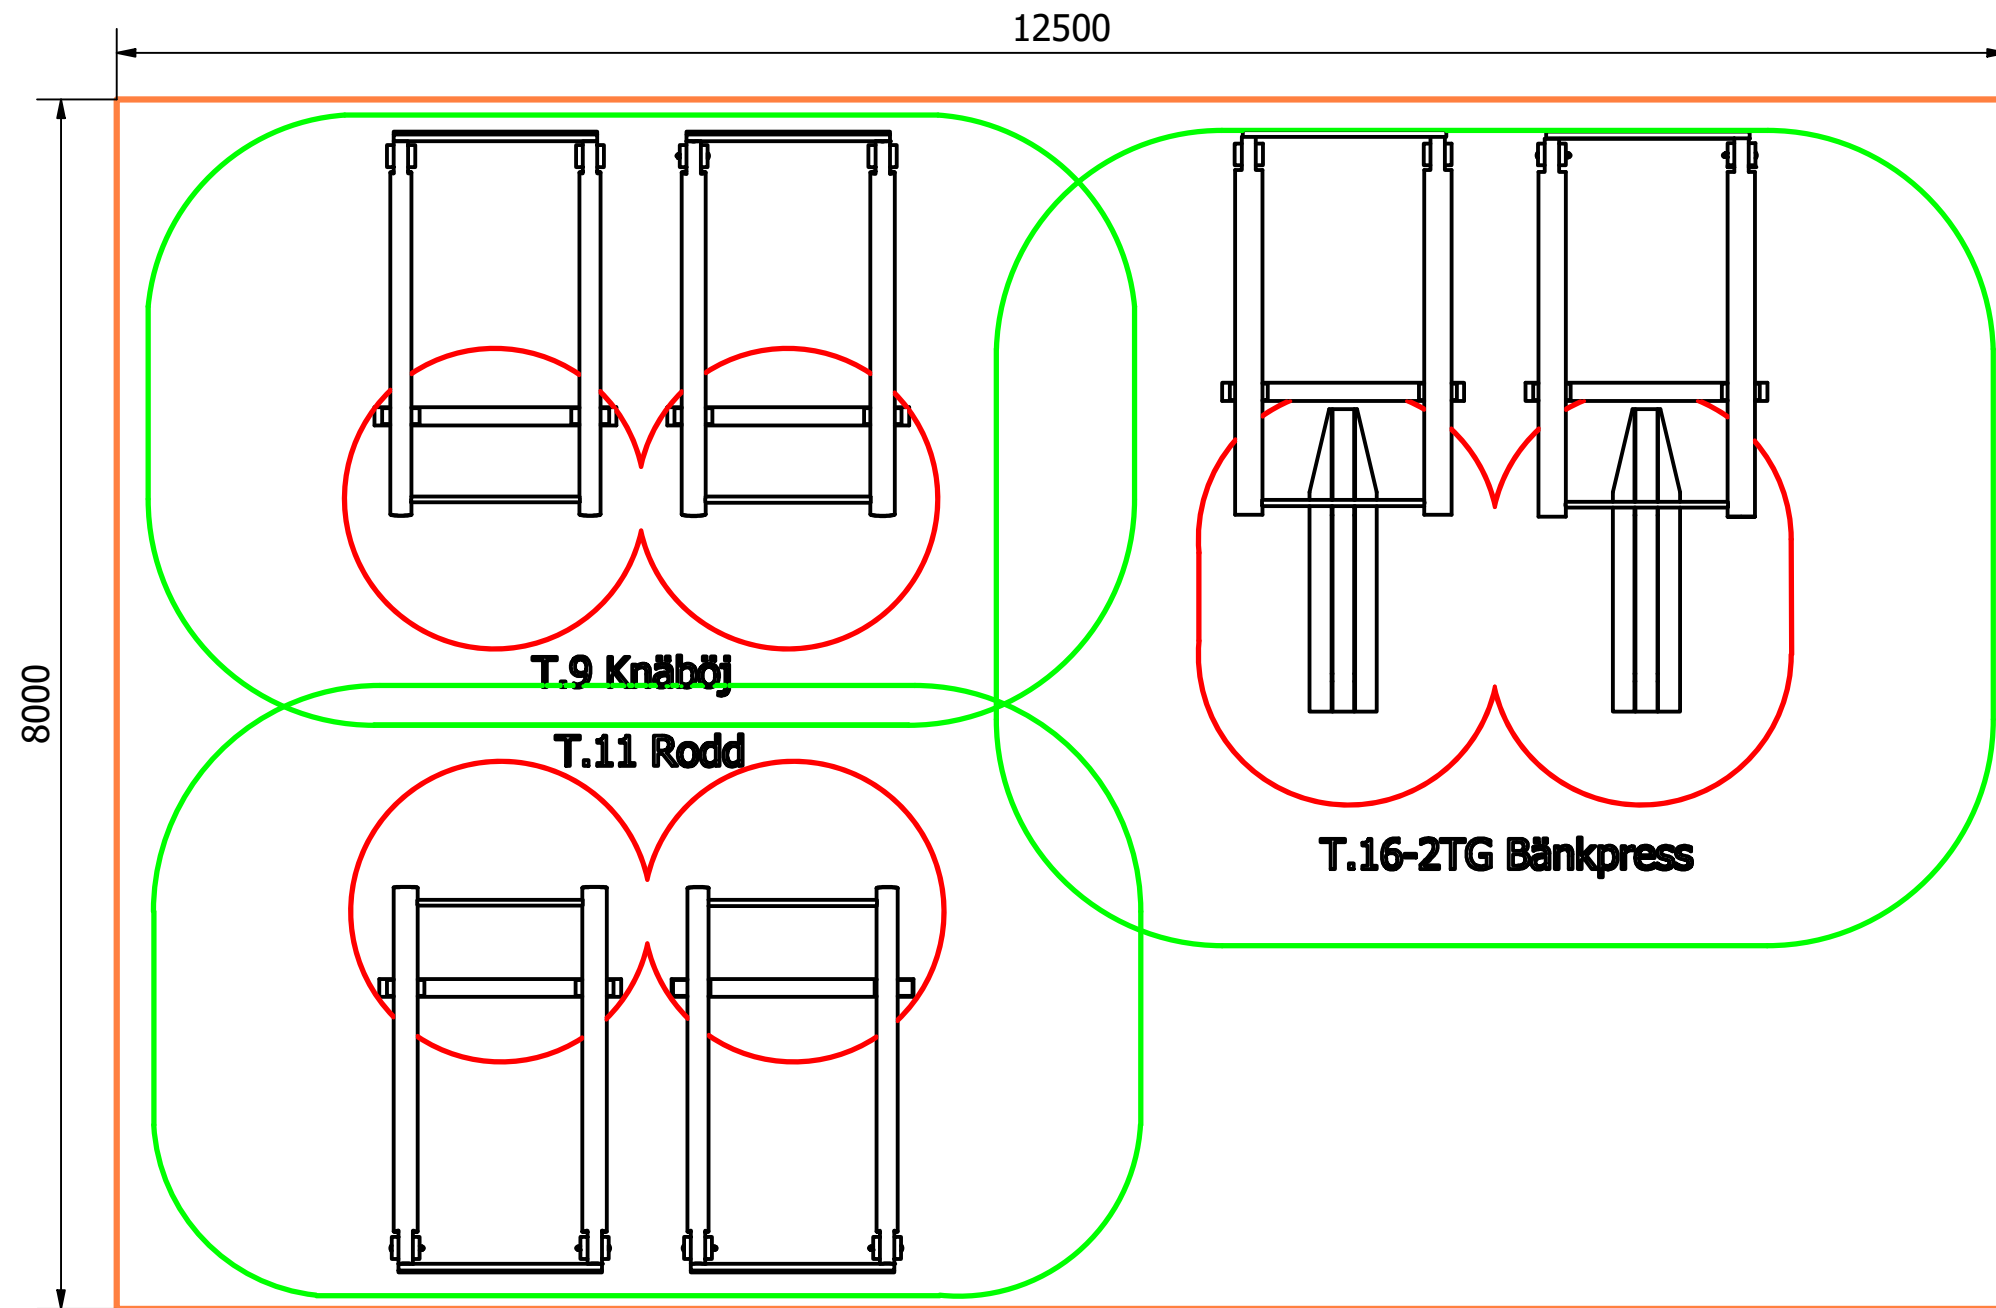

Lilla paketet, Yta ca 90m²
skala 1:50, A3

Alla mått i mm

-  Yta
-  Rörelseområde
-  Träningsutrymme