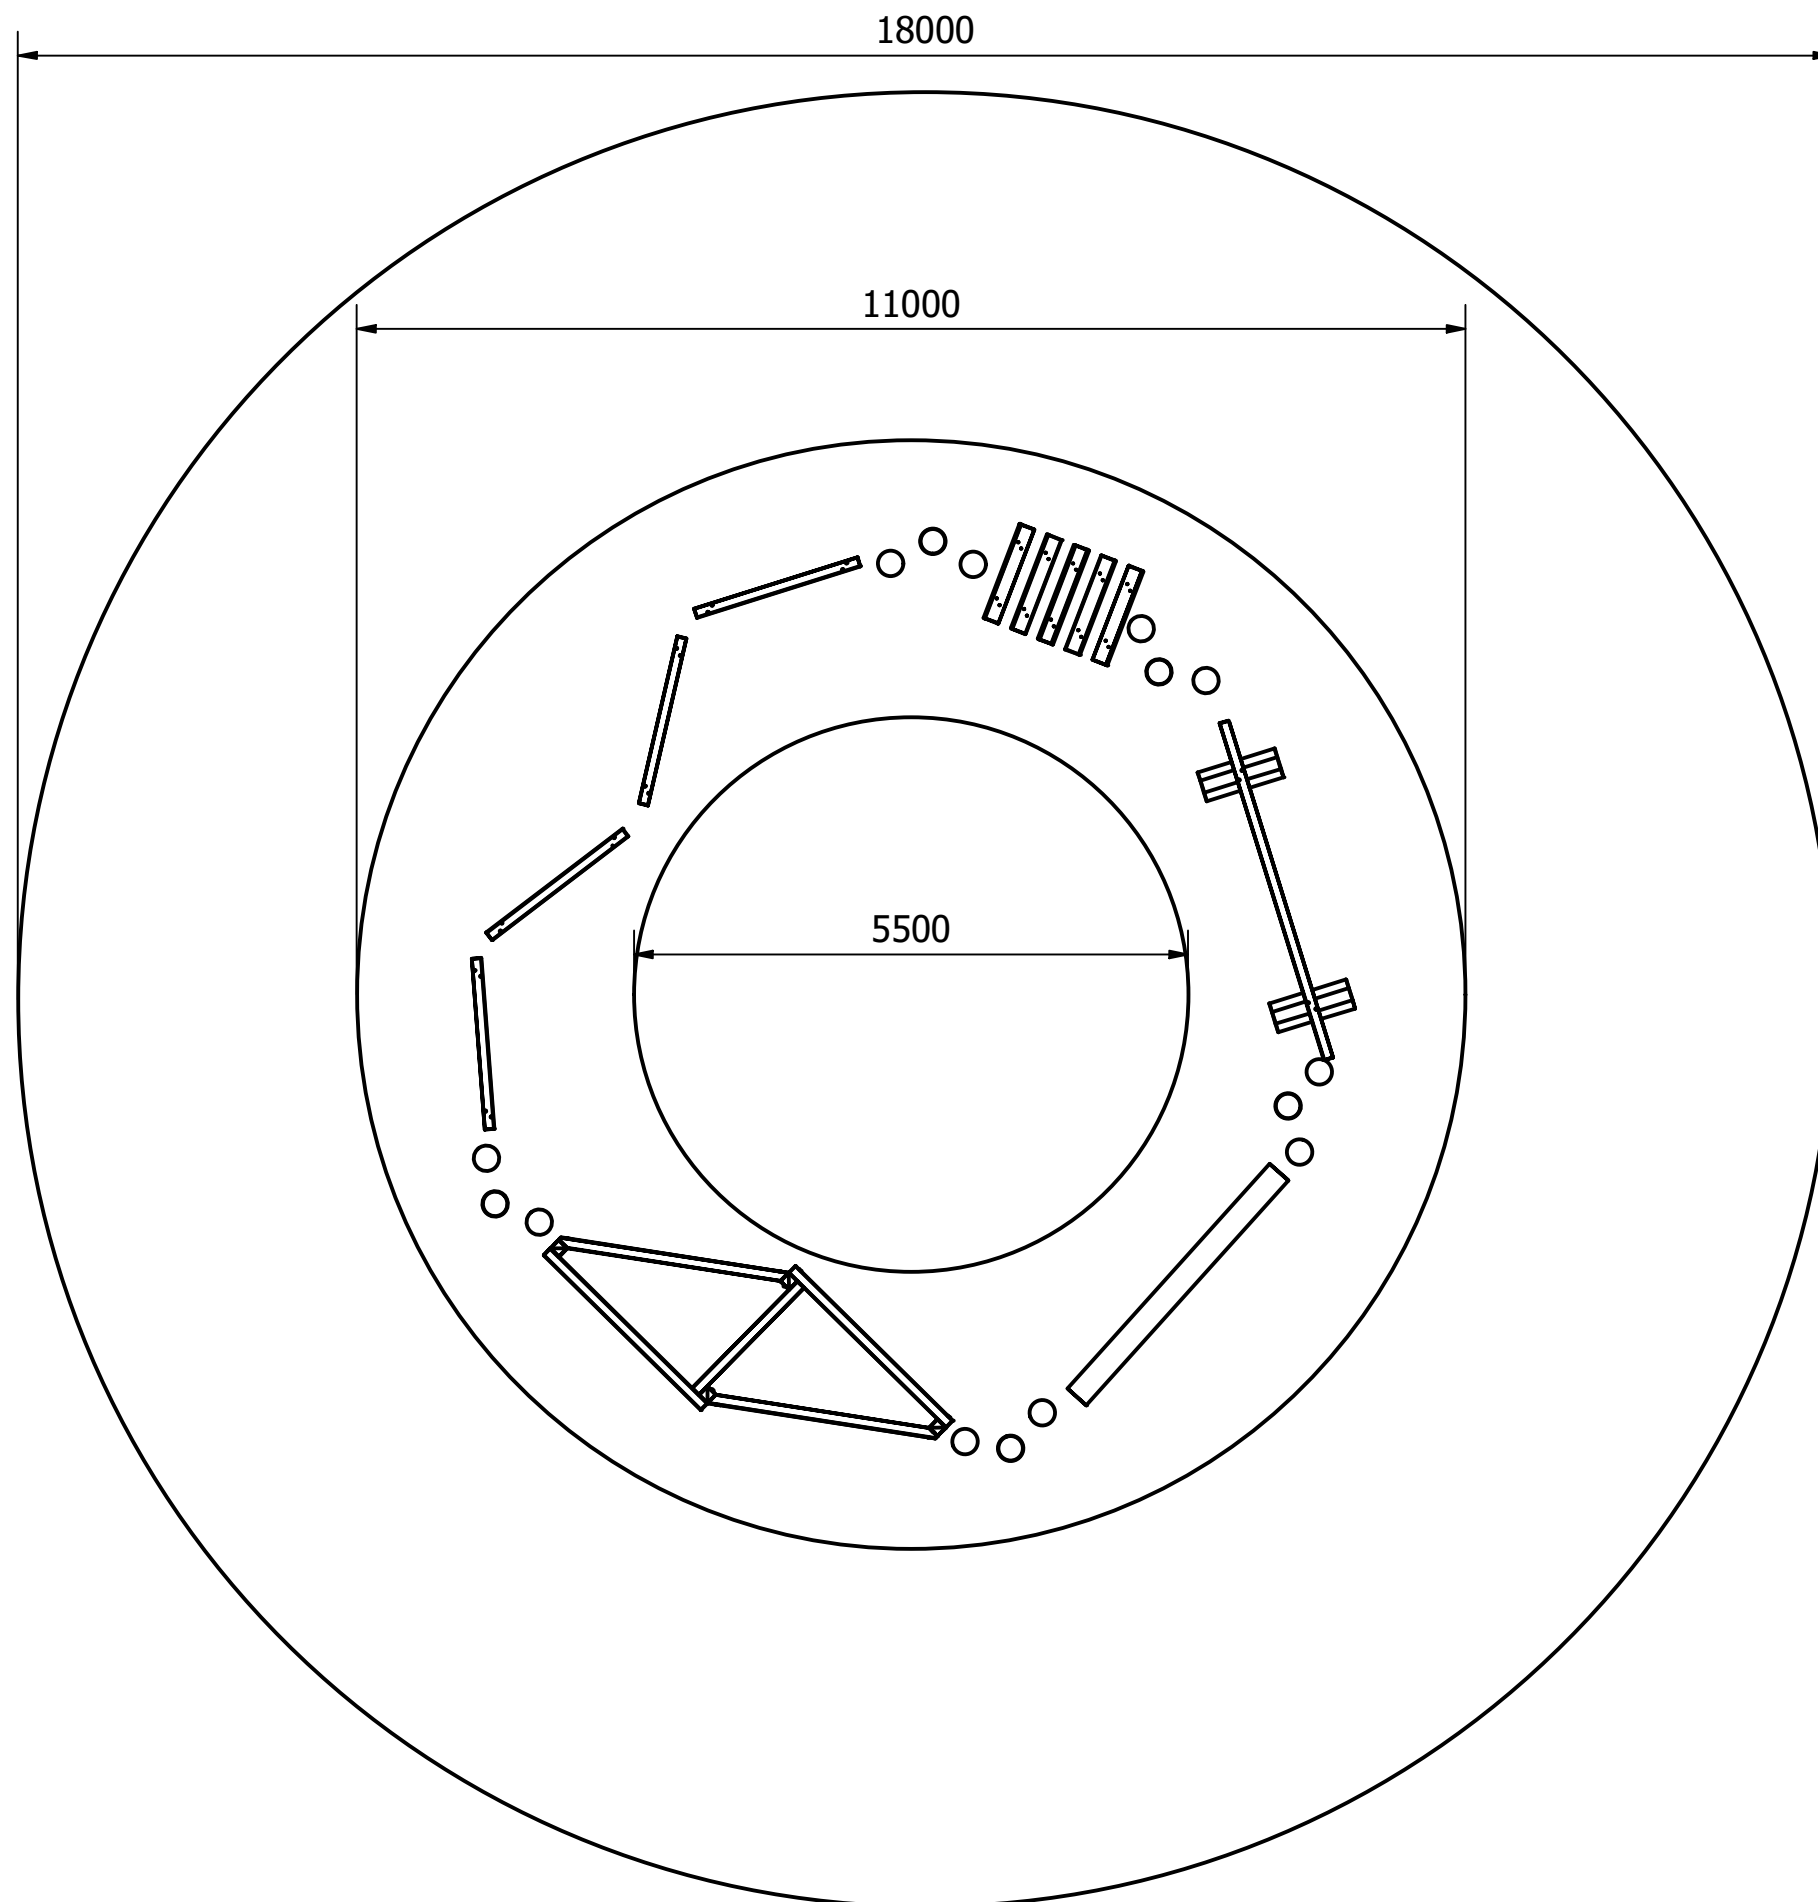

Lilla motorikbanan Ø11 m
Yta 95 m²
(1:75)

Alla mått i mm