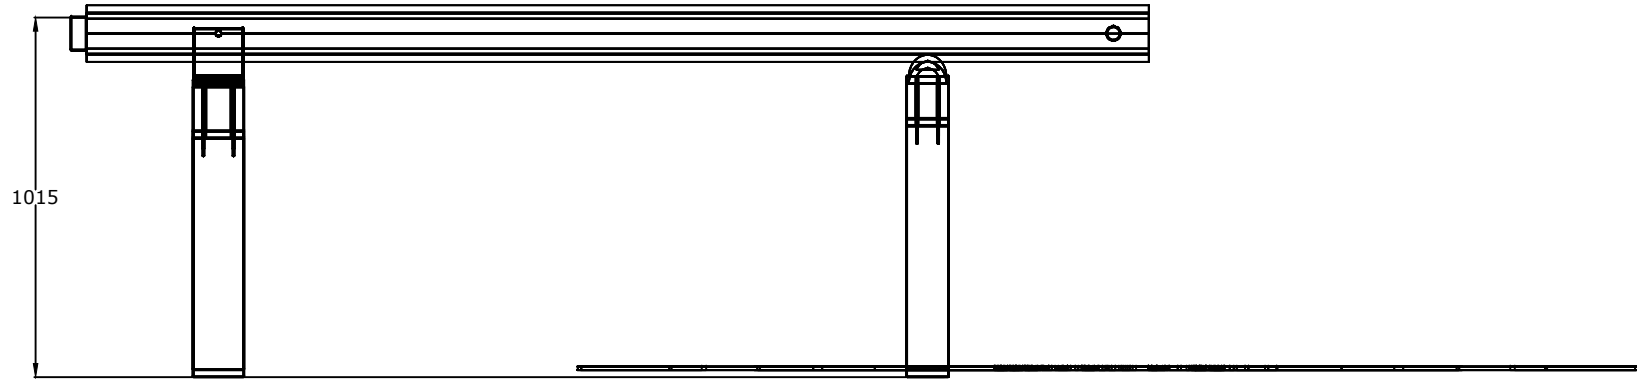

AXELPRESS 120+160 MM
ART.NR.: TT.23TG

AXELPRESS 120+160 MM
ART.NR.: TT.23TG

AXELPRESS 120+160 MM
ART.NR.: TT.23TG