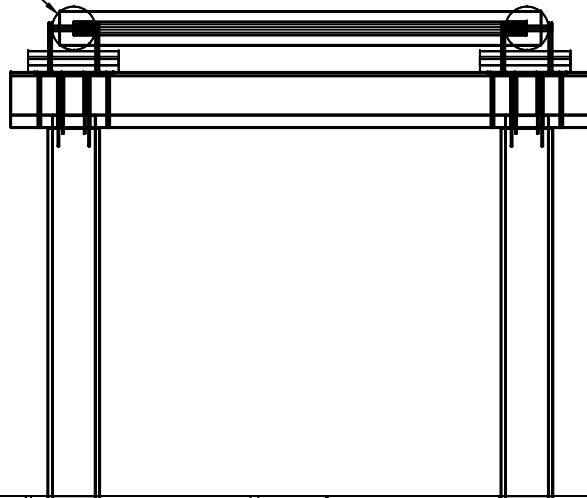

AXELPRESS 120+160 MM
ART.NR.: TT.23

Ø120

Ø160

AXELPRESS 120+160 MM
ART.NR.: TT.23

AXELPRESS 120+160 MM
ART.NR.: TT.23