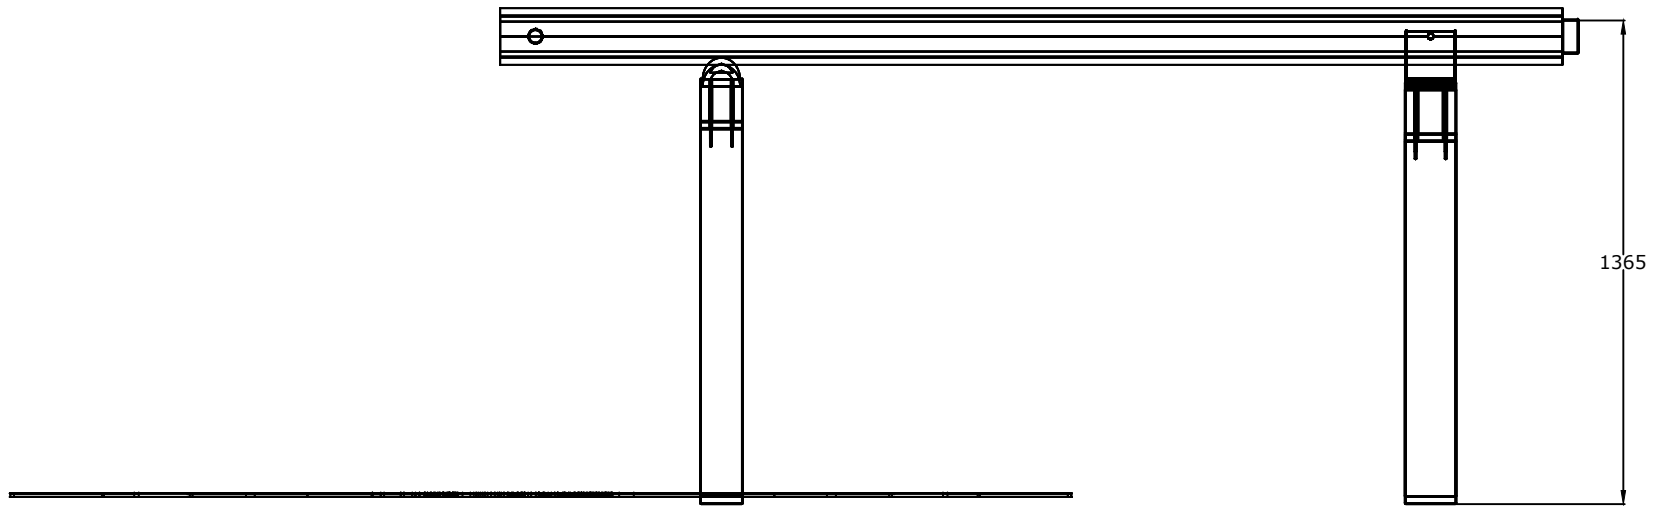

AXELPRESS 120+160 MM
ART.NR.: TT.23

Ø120

Ø160

AXELPRESS 120+160 MM
ART.NR.: TT.23

AXELPRESS 120+160 MM
ART.NR.: TT.23