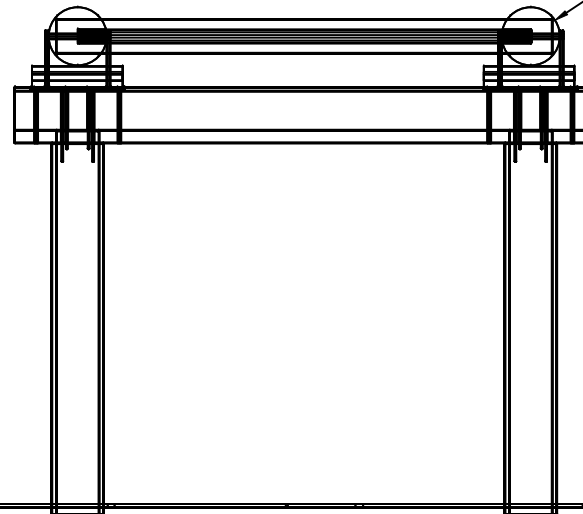

AXELPRESS 120+160 MM
ART.NR.: TT.23

Ø120

Ø160

AXELPRESS 120+160 MM
ART.NR.: TT.23

AXELPRESS 120+160 MM
ART.NR.: TT.23