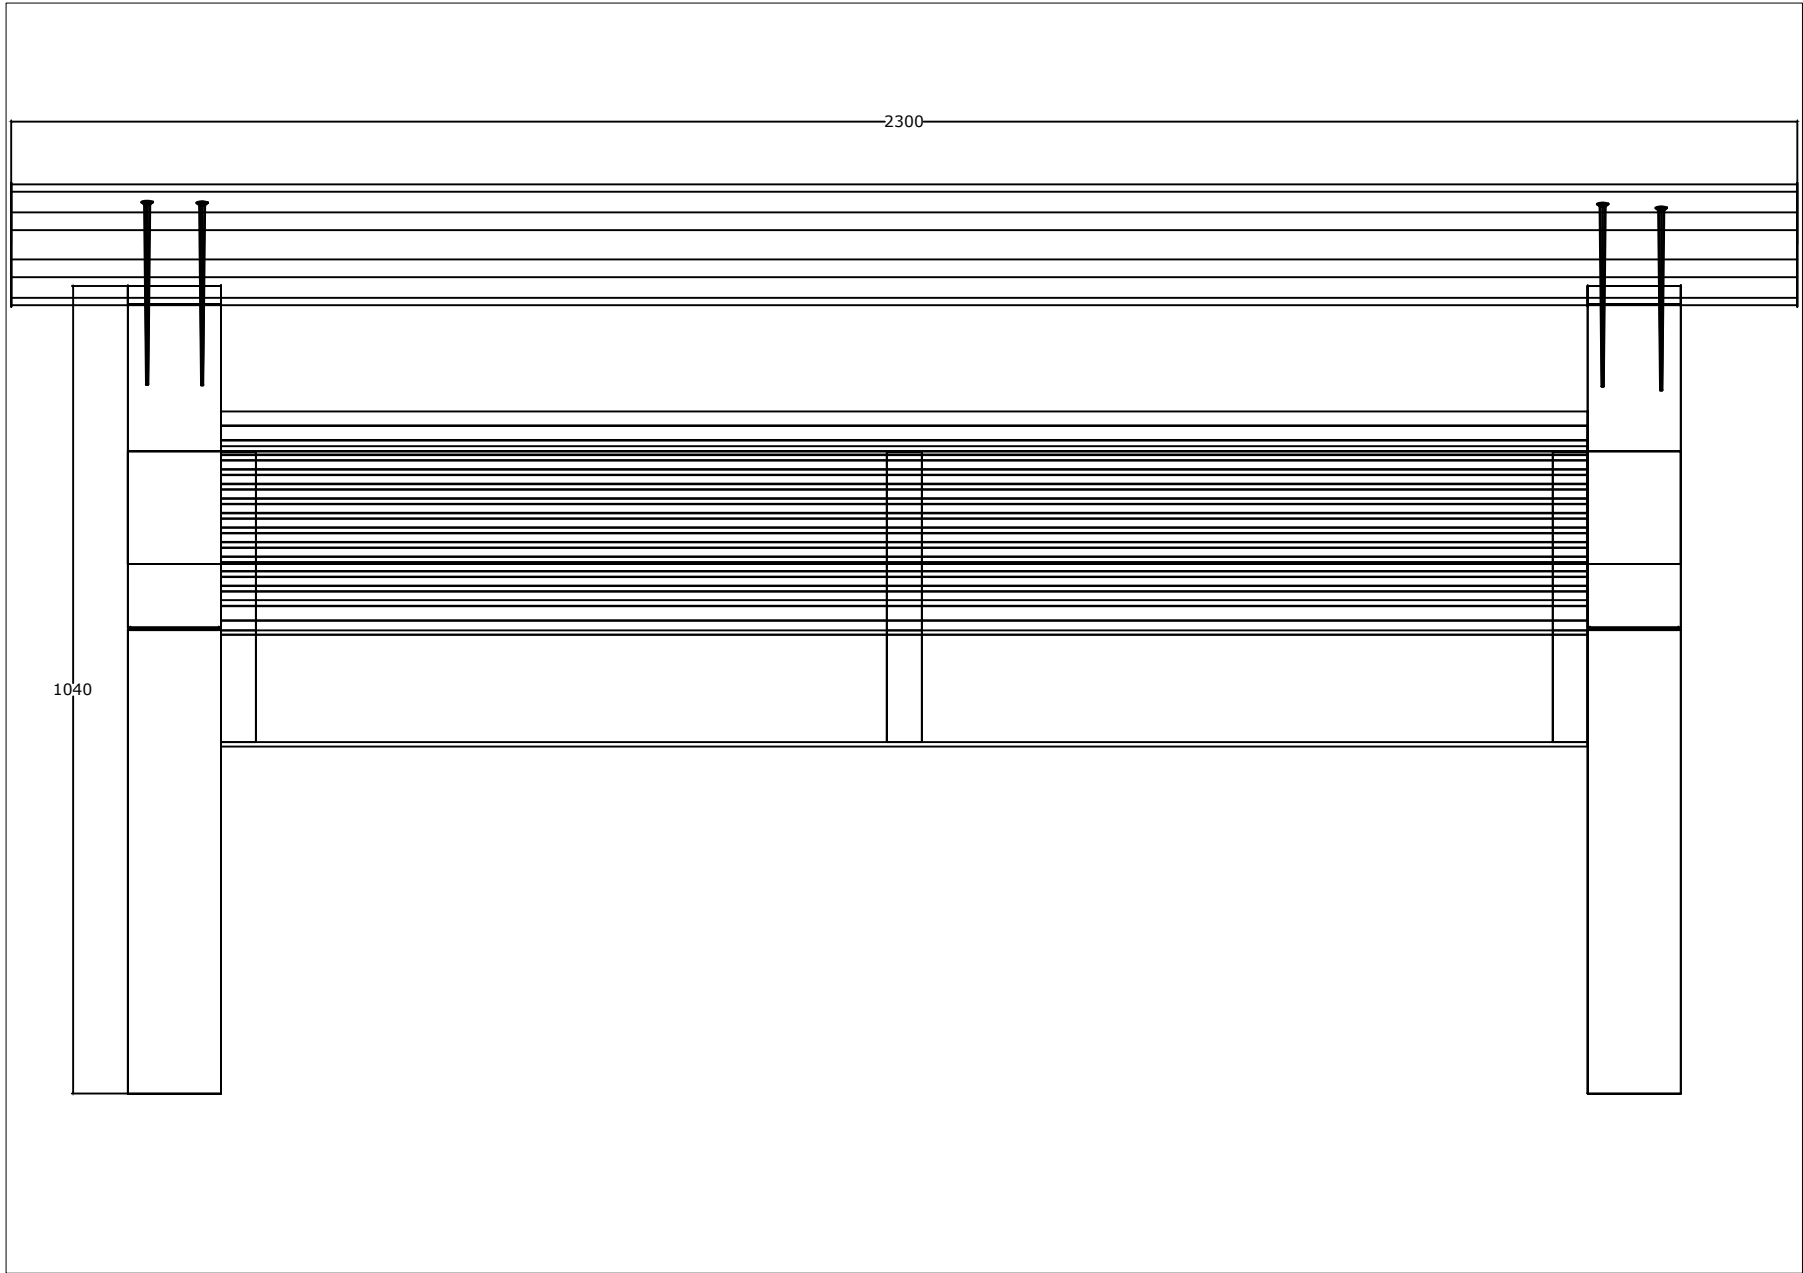

SITUP-RAMP
ART.NR.: TT.2

2300

1760

SITUP-RAMP
ART.NR.: TT.2

1920

600

2300

1040