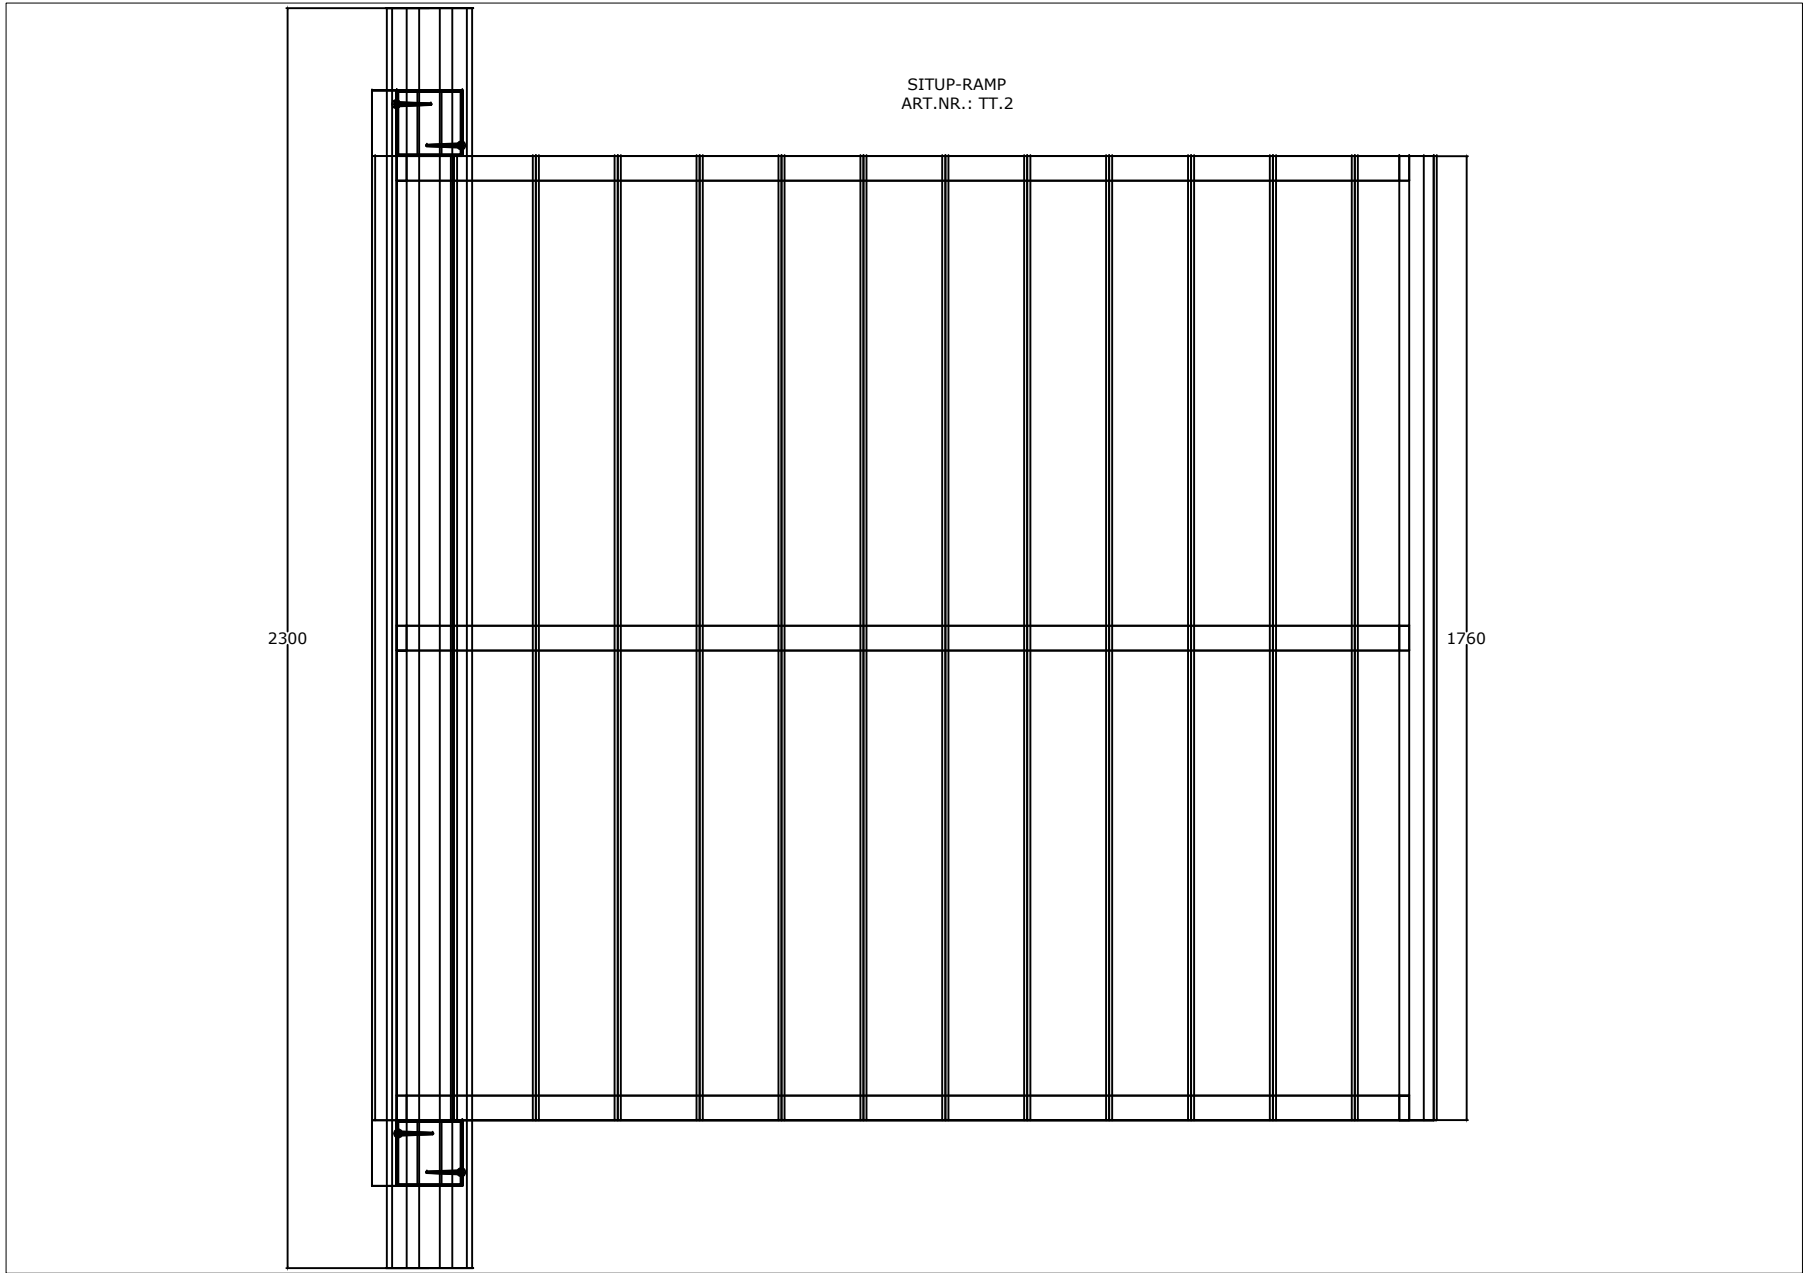

SITUP-RAMP
ART.NR.: TT.2

2300

1760

SITUP-RAMP
ART.NR.: TT.2

1920

600

2300

1040