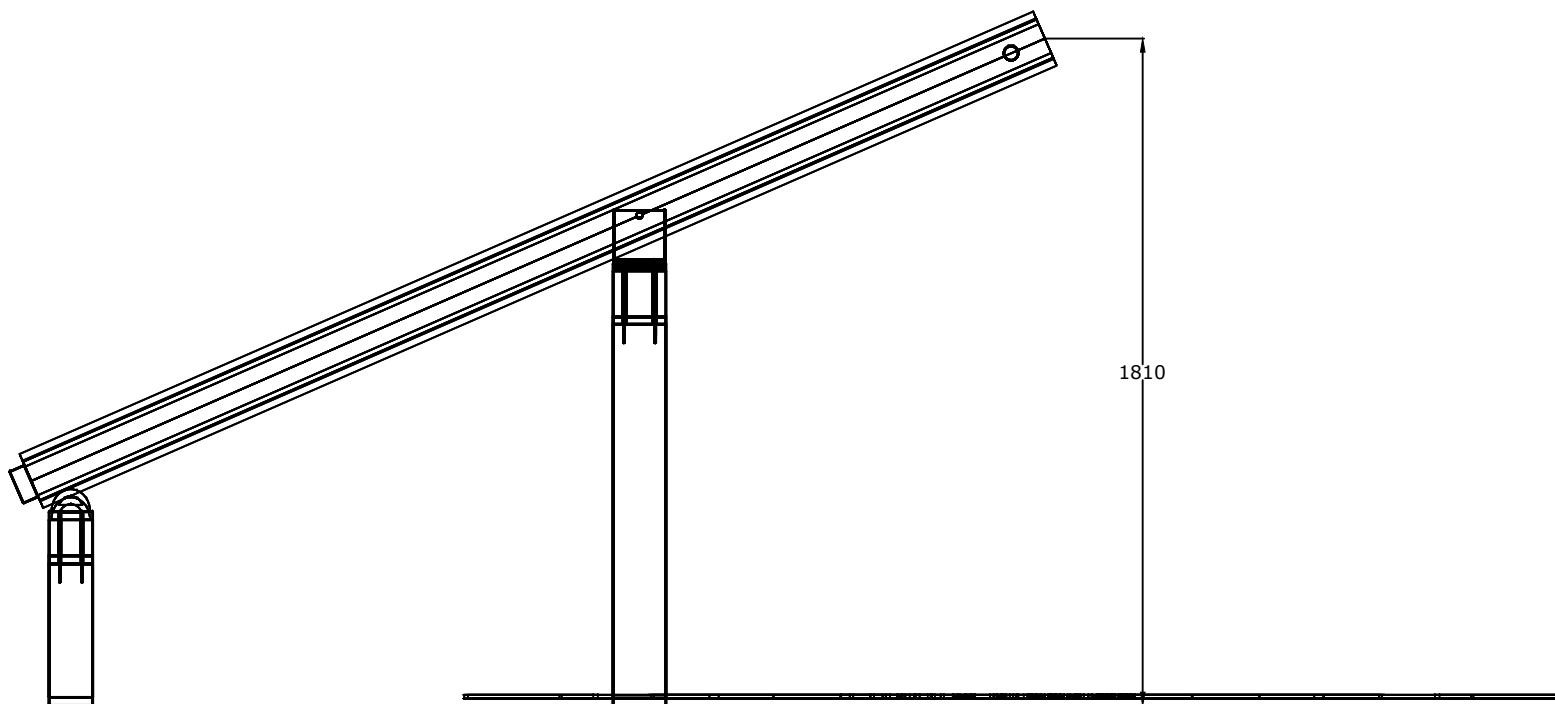

RYGGDRAG 120+160 mm
ART.NR.: TT.17TG

RYGGDRAG 120+160 mm
ART.NR.: TT.17TG

RYGGDRAG 120+160 mm
ART.NR.: TT.17TG