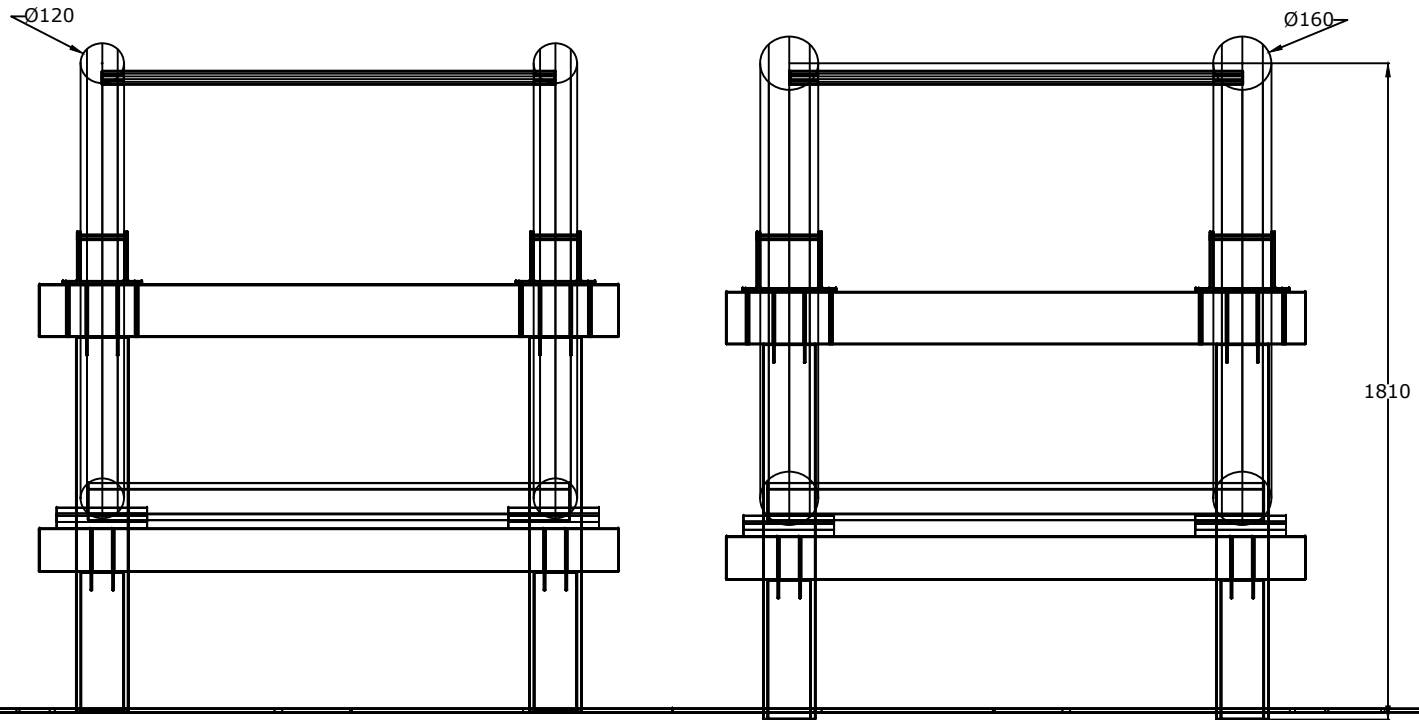

RYGGDRAG 120+160 mm
ART.NR.: TT.17TG

RYGGDRAG 120+160 mm
ART.NR.: TT.17TG

RYGGDRAG 120+160 mm
ART.NR.: TT.17TG