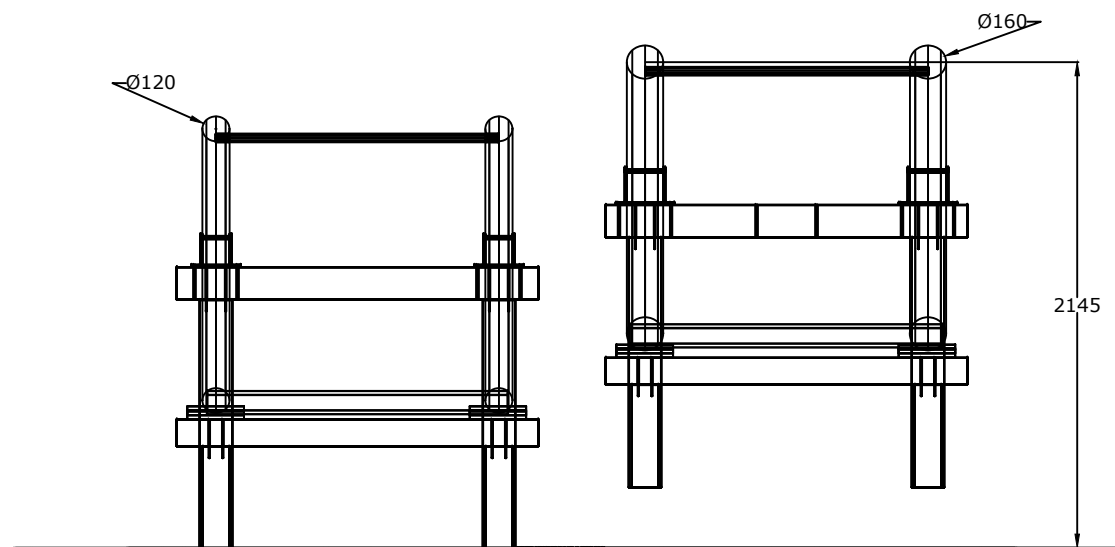

RYGGDRAG 120+160 mm
ART.NR.: TT.17

RYGGDRAG 120+160 mm
ART.NR.: TT.17

T.17
Ryggdrag

RYGGDRAG 120+160 mm
ART.NR.: TT.17