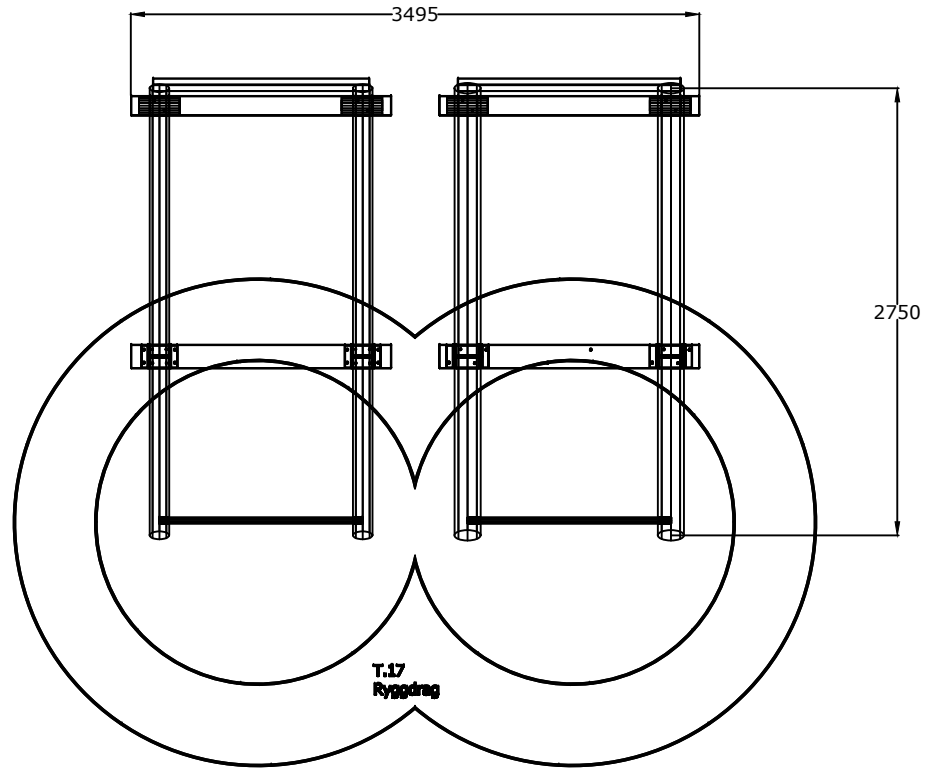

RYGGDRAG 120+160 mm
ART.NR.: TT.17

RYGGDRAG 120+160 mm
ART.NR.: TT.17

T.17
Ryggdrag

RYGGDRAG 120+160 mm
ART.NR.: TT.17