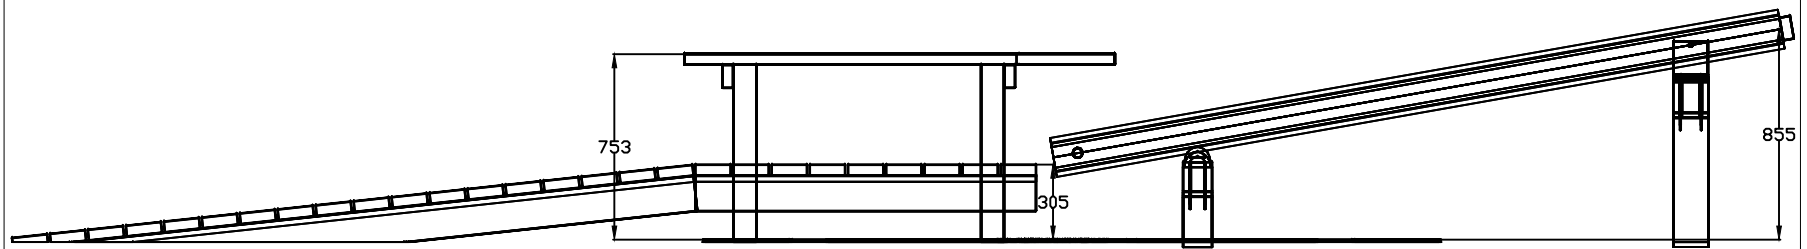

MARKLYFT TG, 120+160 MM MED RAMP
ART.NR.: TT.11-2TG

MARKLYFT TG, 120+160 MM MED RAMP
ART.NR.: TT.11-2TG

MARKLYFT TG, 120+160 MM MED RAMP
ART.NR.: TT.11-2TG