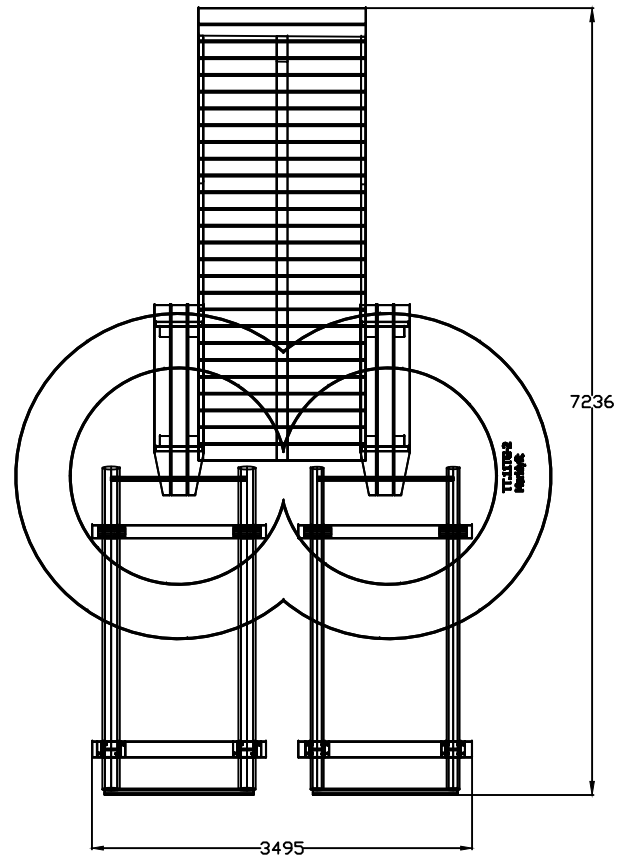

MARKLYFT TG, 120+160 MM MED RAMP
ART.NR.: TT.11-2TG

MARKLYFT TG, 120+160 MM MED RAMP
ART.NR.: TT.11-2TG

MARKLYFT TG, 120+160 MM MED RAMP
ART.NR.: TT.11-2TG