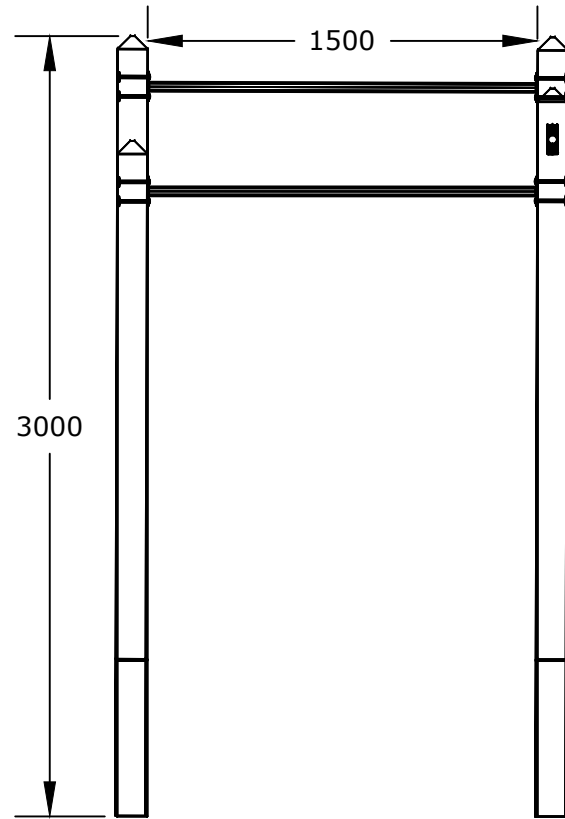

ARMHÄVNINGSTÅNG
ART.NR.: T.3-3K
FRONT VIEW

ARMHÄVNINGSTÅNG
ART.NR.: T.3-3K
TOP VIEW

ARMHÄVNINGSTÅNG
ART.NR.: T.3-3K
SIDE VIEW