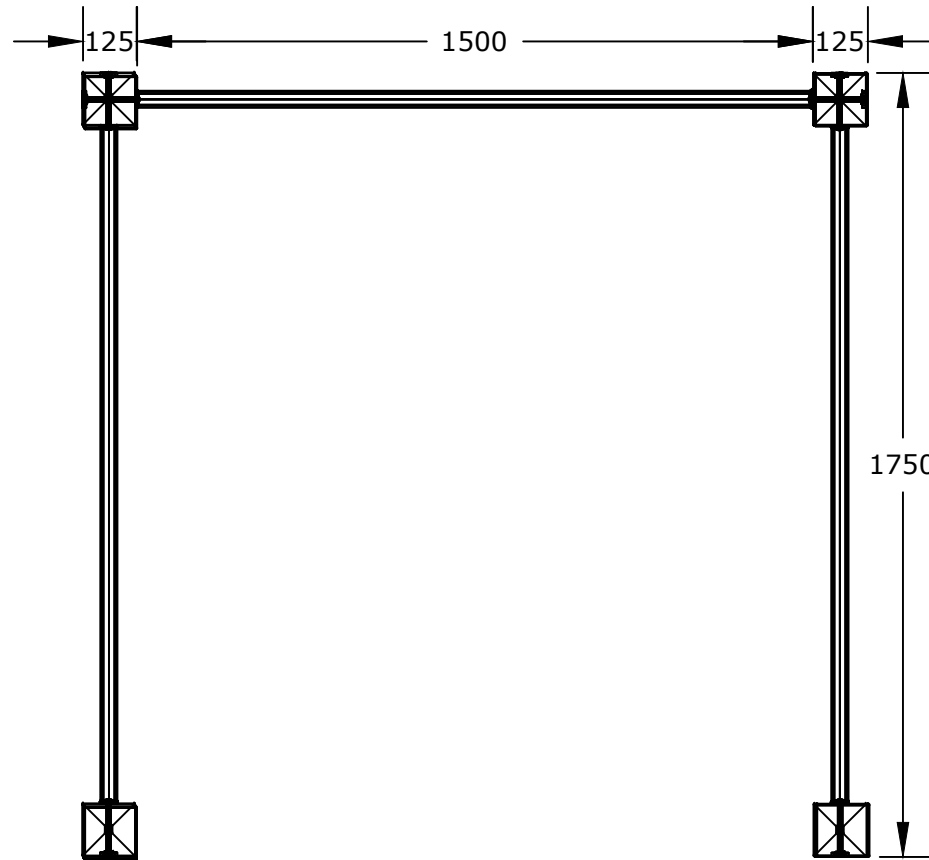

ARMHÄVNINGSTÅNG
ART.NR.: T.3-3K
FRONT VIEW

ARMHÄVNINGSTÅNG
ART.NR.: T.3-3K
TOP VIEW

ARMHÄVNINGSTÅNG
ART.NR.: T.3-3K
SIDE VIEW