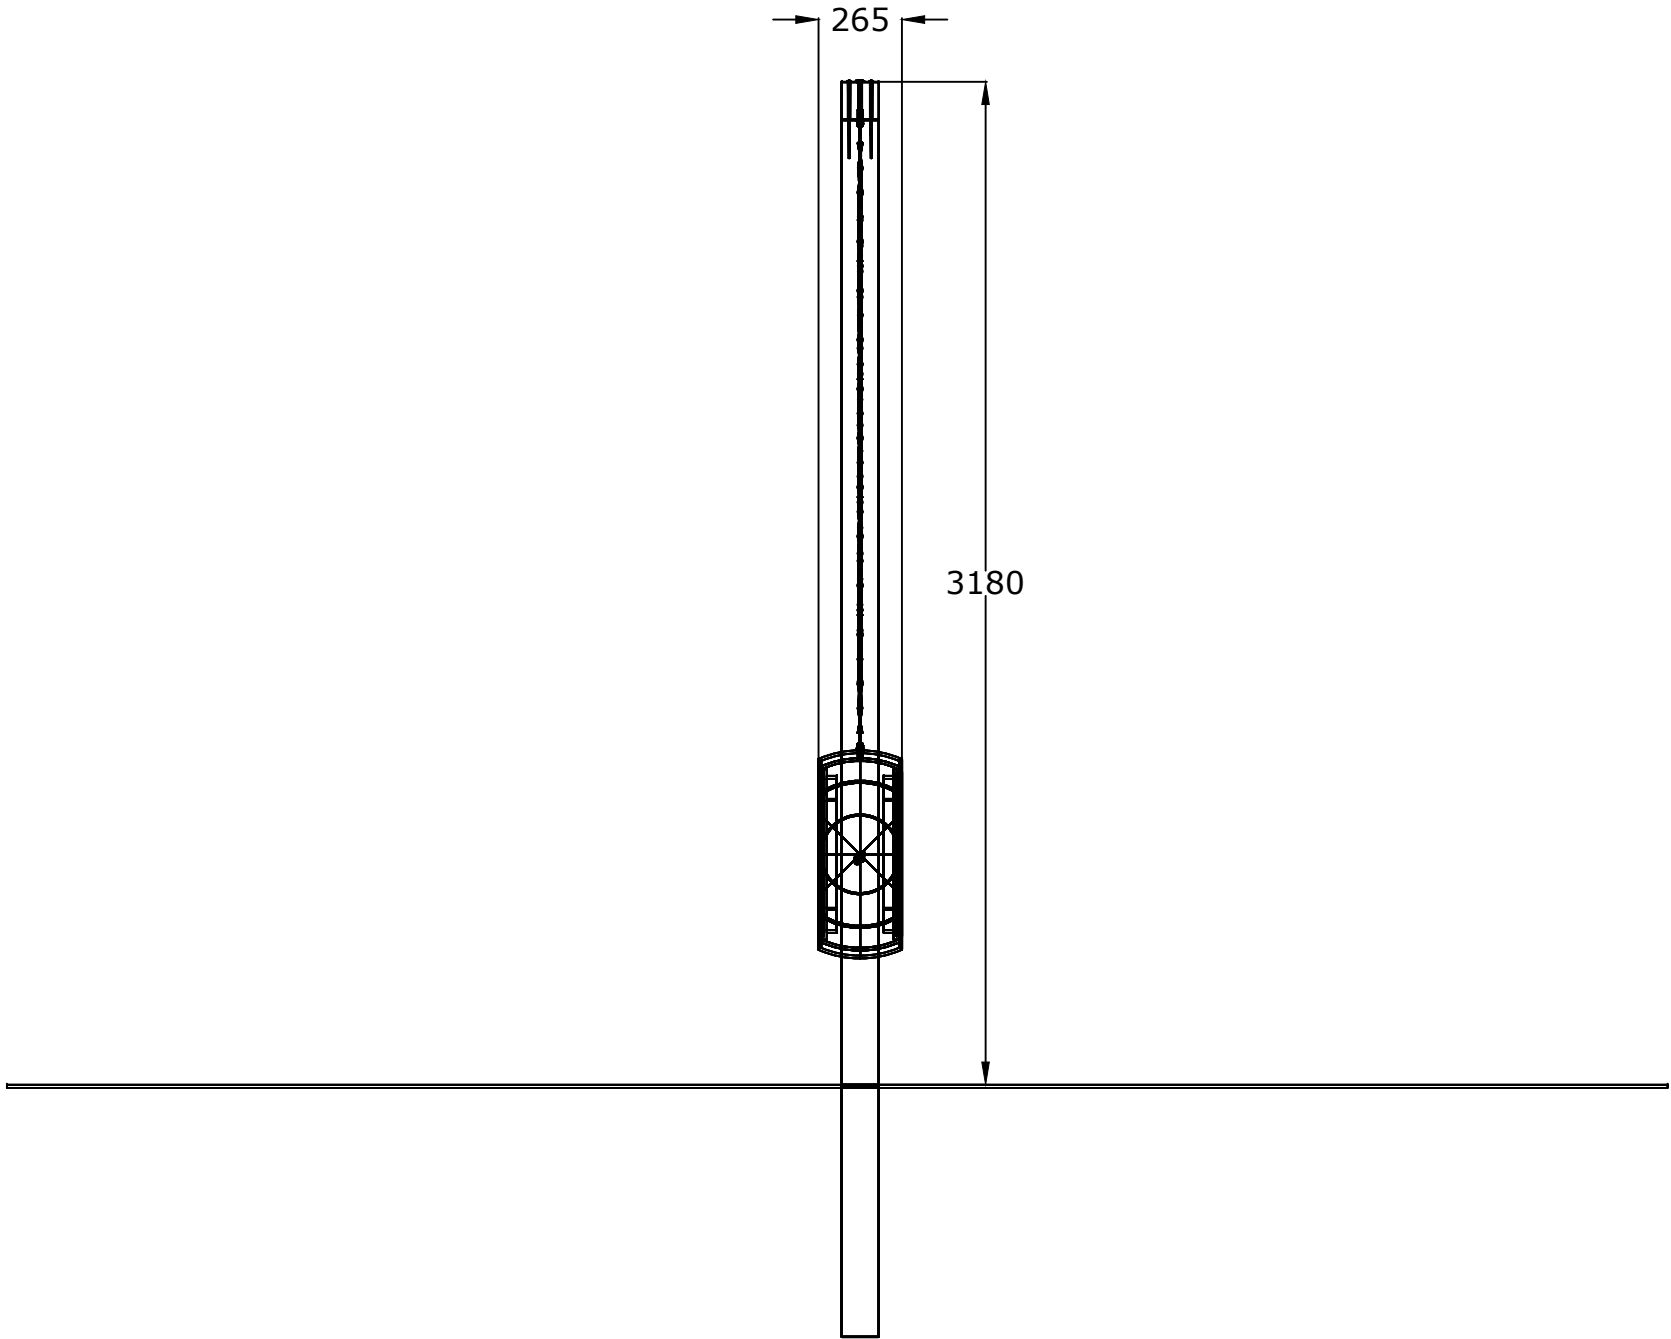

N.3 Gungande däck  
Fallutrymme och islagsyta/fallskyddområde

9200

5265

4200