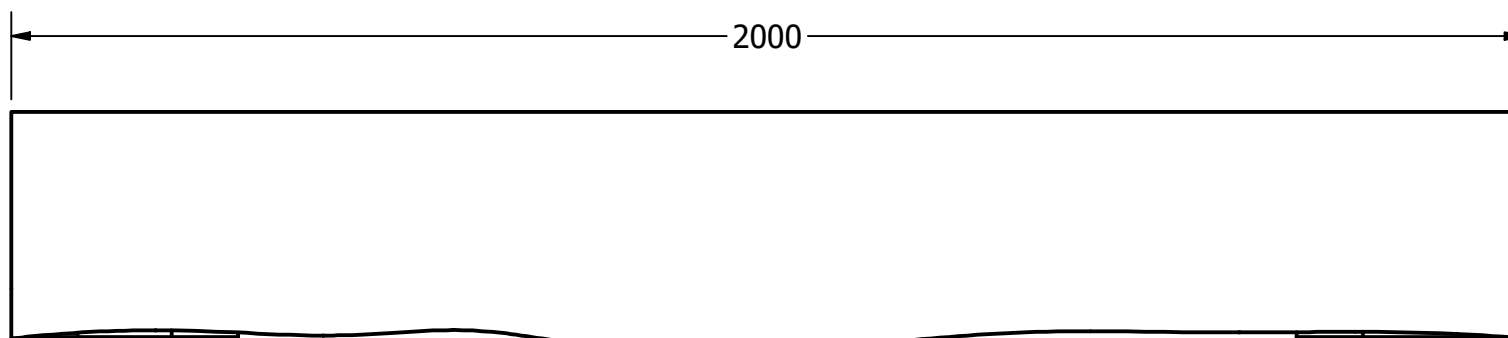

Grillplatsbänk enkel 2,0m  
Artikelnr. A.4-1  
Top View, skala 1:10

Grillplatsbänk enkel 2,0m  
Artikelnr. A.4-1  
Top View, skala 1:10

Grillplatsbänk enkel 2,0m  
Artikelnr. A.4-1  
Front View, skala 1:10