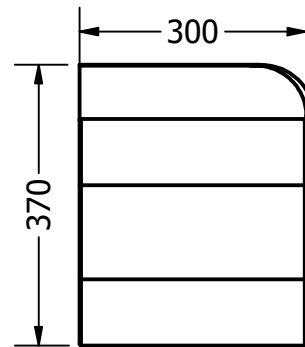

Grillplatsbänk enkel 2,0m  
Artikelnr. A.4-1  
Top View, skala 1:10

Grillplatsbänk enkel 2,0m  
Artikelnr. A.4-1  
Top View, skala 1:10

Grillplatsbänk enkel 2,0m  
Artikelnr. A.4-1  
Front View, skala 1:10