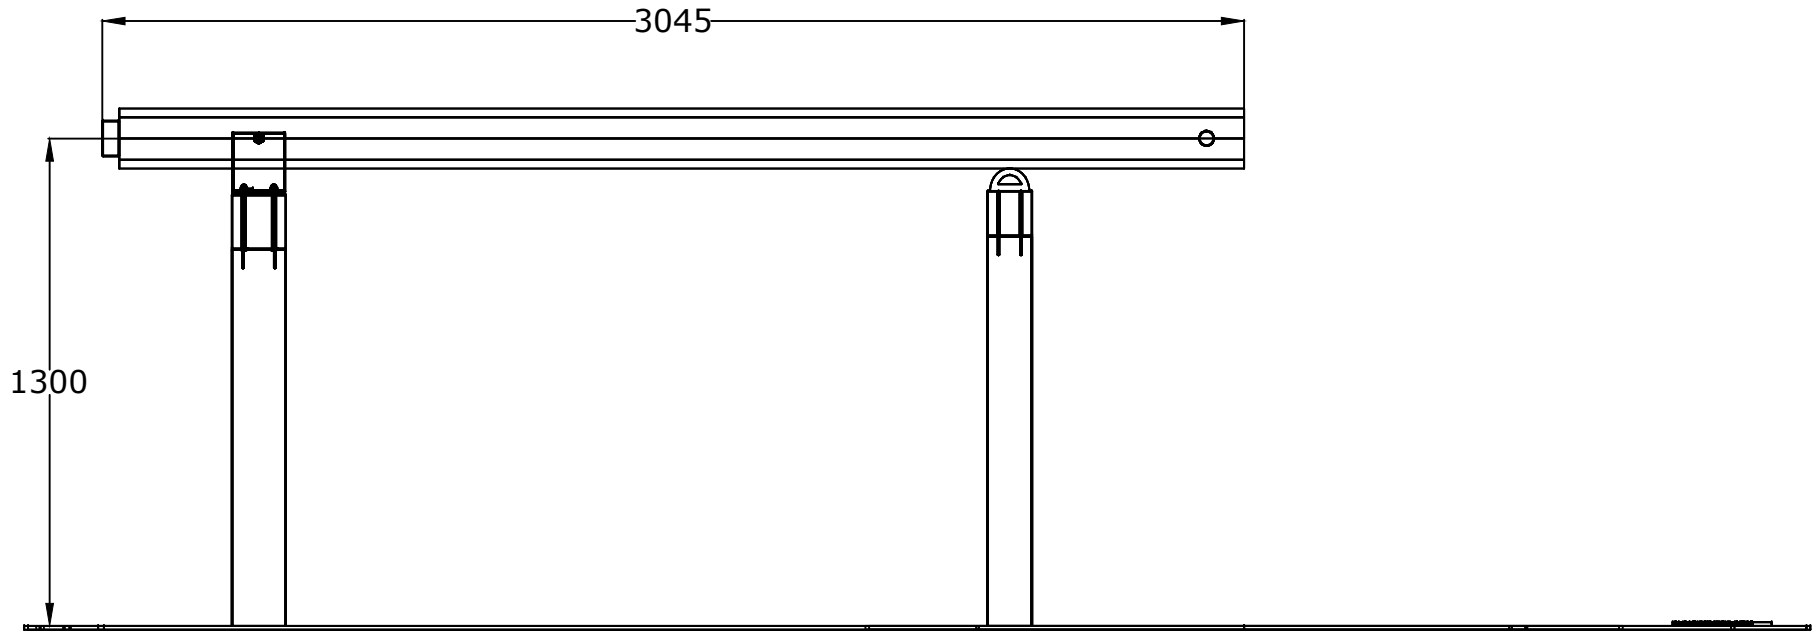

TT.23ET Axelpress

Ø160 1600 Ø160