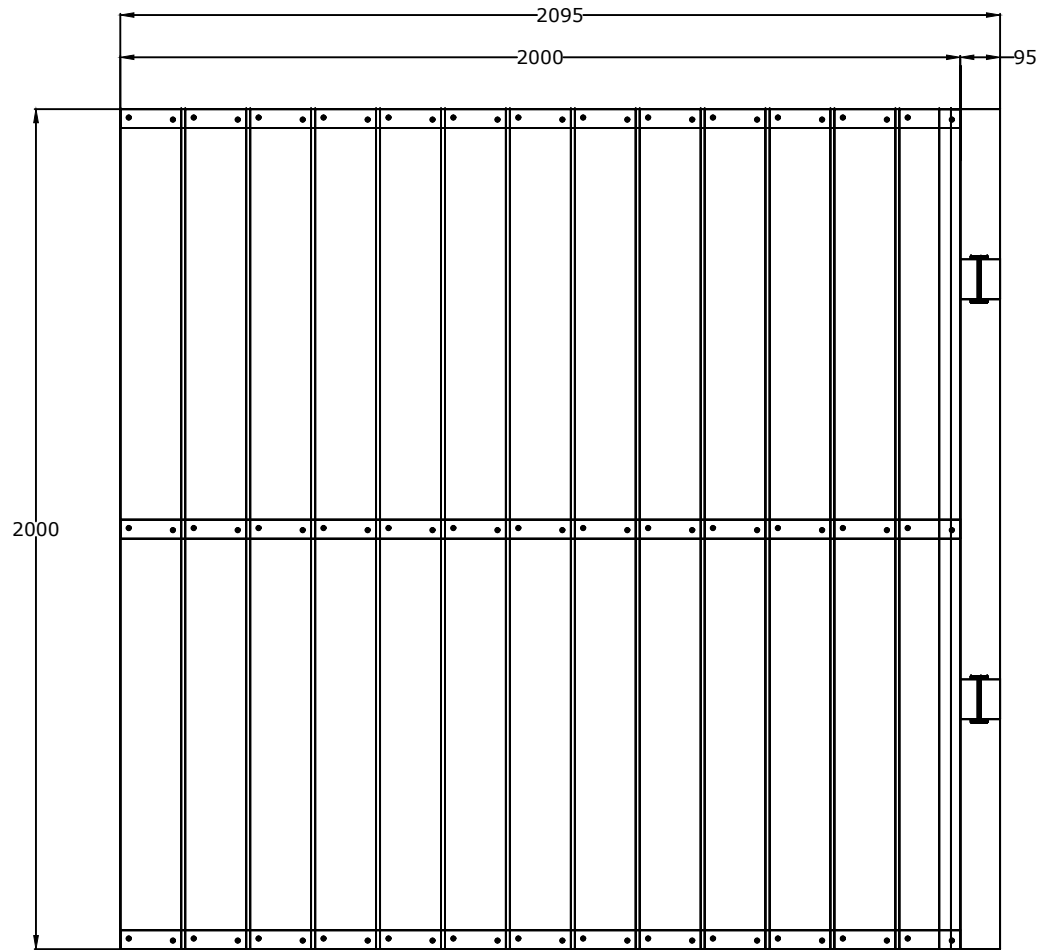

STRECH MED RÄCKE
ART.NR.: T.18.1

STRECH MED RÄCKE
ART.NR.: T.18.1

STRECH MED RÄCKE
ART.NR.: T.18.1