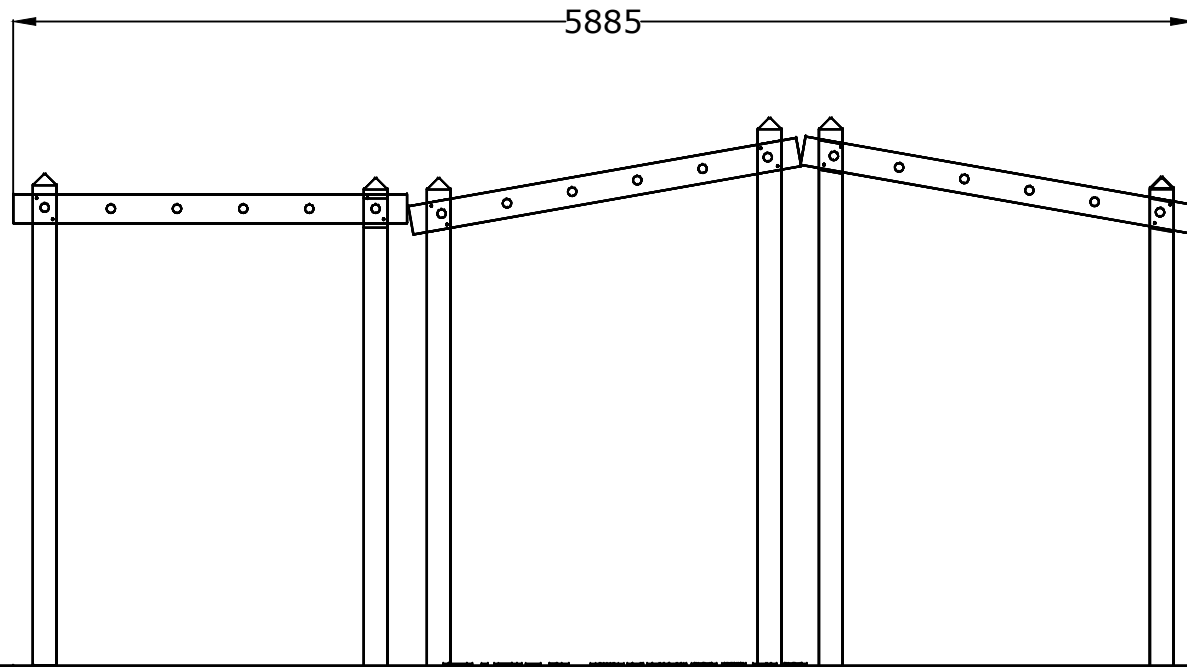

H.4E Armgång

1090

2750