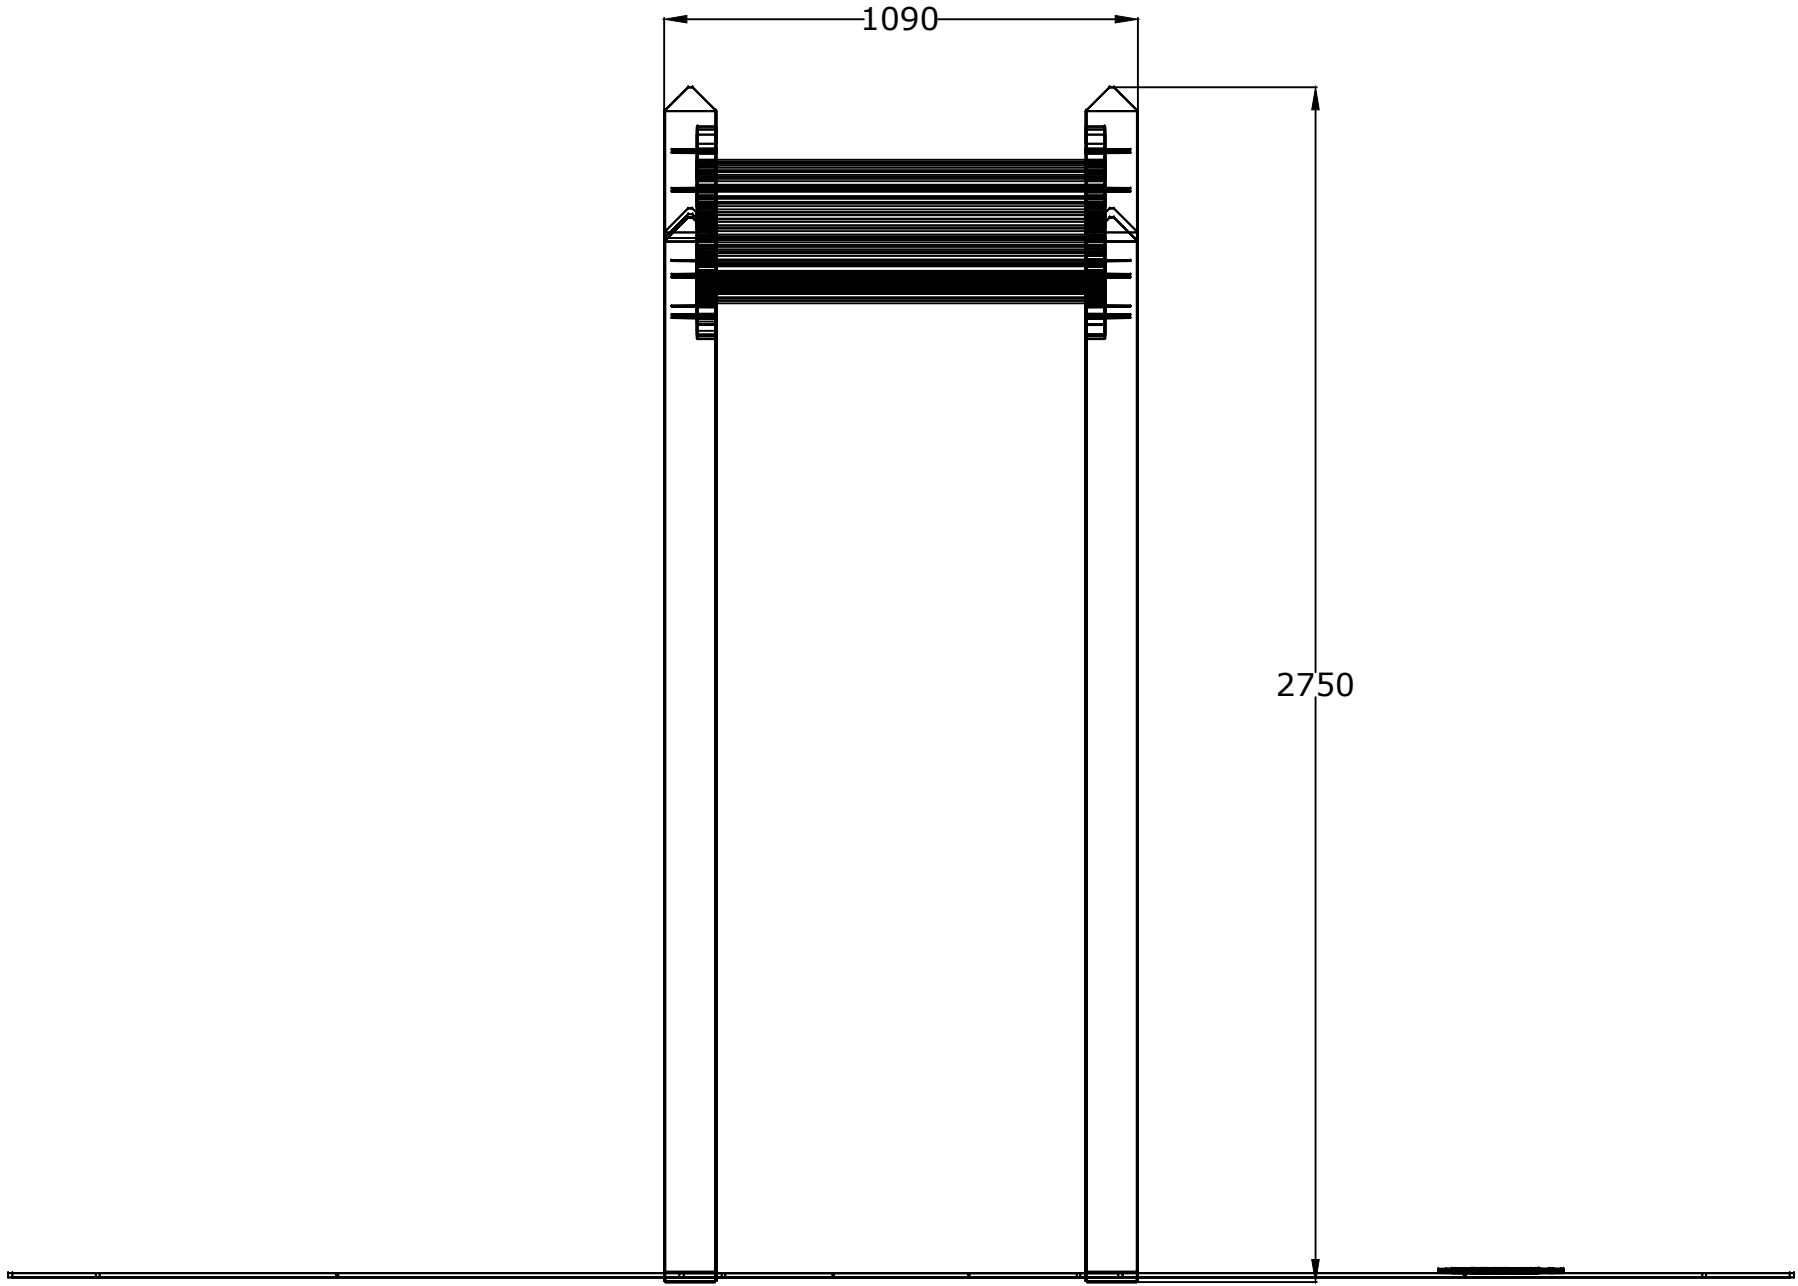

H.4E Armgång

1090

2750