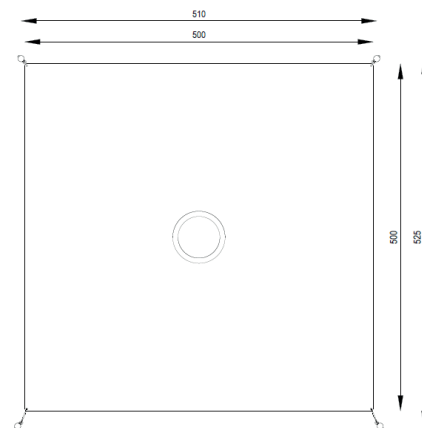

Selsegel Kvadrat Maxi Art.nr: Z4-500

Teknisk information

Mått

Längd: 5250 mm

Bredd: 5100 mm

Höjd: 3000 mm

Djup fundament: -600 mm

Material

Varmförzinkat stål, canvastyg, rostfritt stål och plast.

Produkten tillverkad enligt

SS-EN 1176:2017 Lekredskap och ytbeläggning -

Del 1: Allmänna säkerhetskrav och provningsmetoder

Vy ovanifrån med fallutrymme (cm)