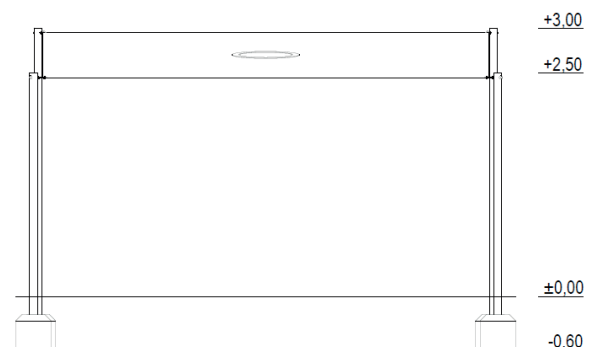

Utform

Bjäre Plats 11, 218 45 Vintrie,

Tel. 0413-20 000, E-post: info@utform.se

www.utform.se