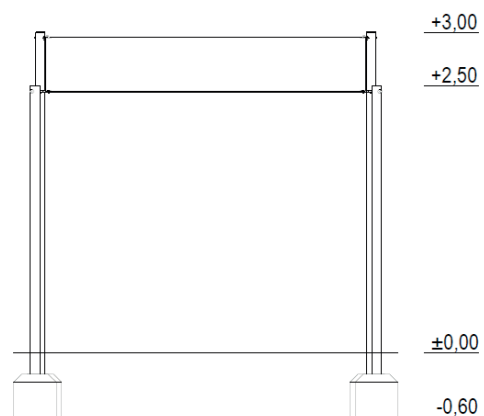

Vy från sidan med höjder/djup (m)

Utform

Bjäre Plats 11, 218 45 Vintrie,

Tel. 0413-20 000, E-post: info@utform.se

www.utform.se