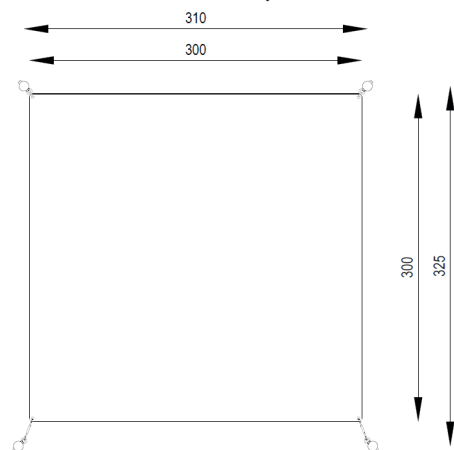

Solsegel Kvadrat Mini

Art.nr: Z4-300

Teknisk information

Mått

Längd: 3250 mm

Bredd: 3100 mm

Höjd: 3000 mm

Djup fundament: -600 mm

Material

Varmförzinkat stål, canvastyg, rostfritt stål och plast.

Produkten tillverkad enligt

SS-EN 1176:2017 Lekredskap och ytbeläggning -

Del 1: Allmänna säkerhetskrav och provningsmetoder

Vy ovanifrån med fallutrymme (cm)