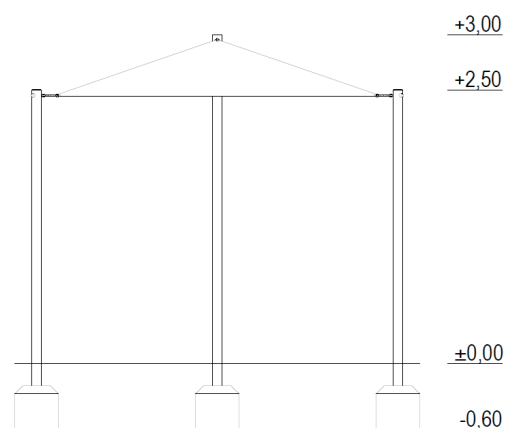

Vy från sidan med höjder/djup (m)

Utform

Bjäre Plats 11, 218 45 Vintrie,

Tel. 0413-20 000, E-post: info@utform.se

www.utform.se