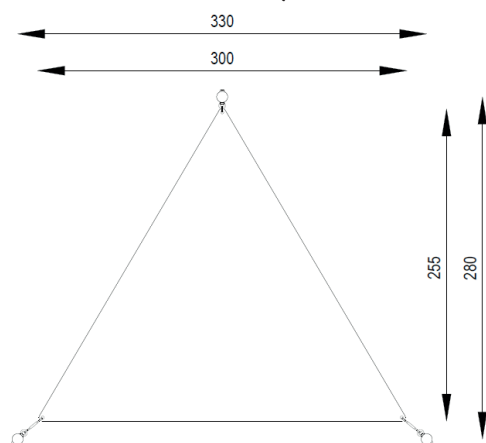

Solsegel Triangel Mini

Art.nr: Z3-300

Teknisk information

Mått

Längd: 2800 mm

Bredd: 3300 mm

Höjd: 3000 mm

Djup fundament: -600 mm

Material

Varmförzinkat stål, canvastyg, rostfritt stål och plast.

Produkten tillverkad enligt

SS-EN 1176:2017 Lekredskap och ytbeläggning -

Del 1: Allmänna säkerhetskrav och provningsmetoder

Vy ovanifrån med fallutrymme (cm)