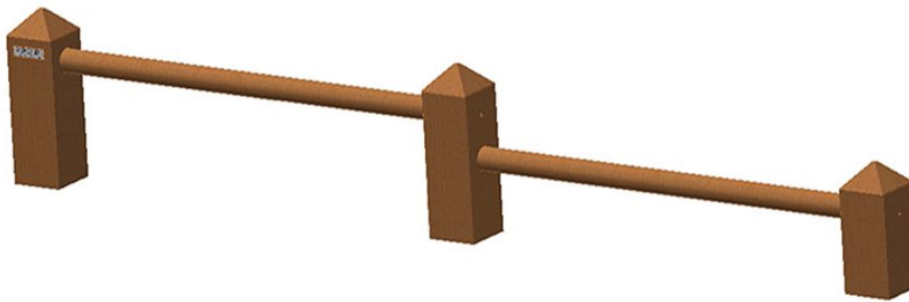

# Push up

Art.nr: TT.24

### Mått

Längd: 2360 mm

Bredd: 120 mm

Höjd: 400 mm