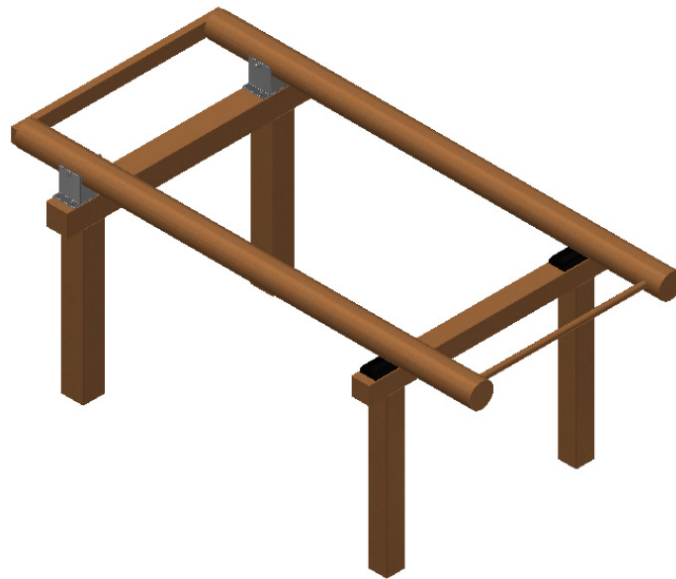

Axelpress

Art.nr: TT.23ET

Teknisk information

Mått

Längd: 3045 mm

Bredd: 1600 mm

Höjd: 1365 mm

Material