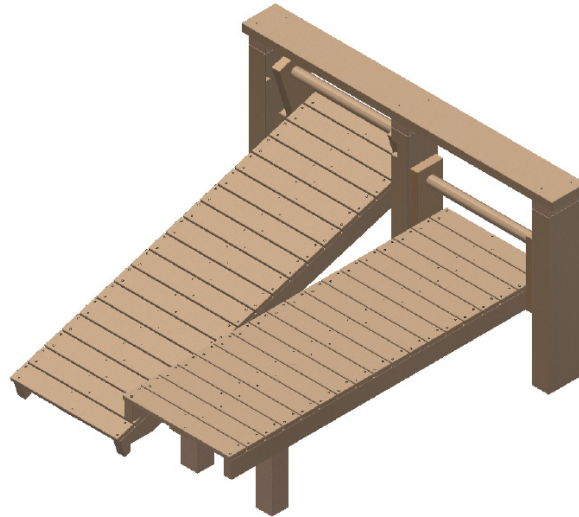

Sit-up ramp kombinerad

Art.nr: TT.2-2K

Produktinformation

Målgrupp (mm): min. 1400

Längd (mm): 1810

Bredd (mm): 1735

Höjd (mm): 1045

Minimutrymme (mm): 4790 x 4715

Fri fallhöjd (mm): < 600

Krav på stötdämpande underlag: nej

Förankring: platsgjutning

Reservdelar: ja

Material: tryckimpregnerat, furu, galvaniserat stål.

Produkten är tillverkad enligt SS-EN 16630:2015.