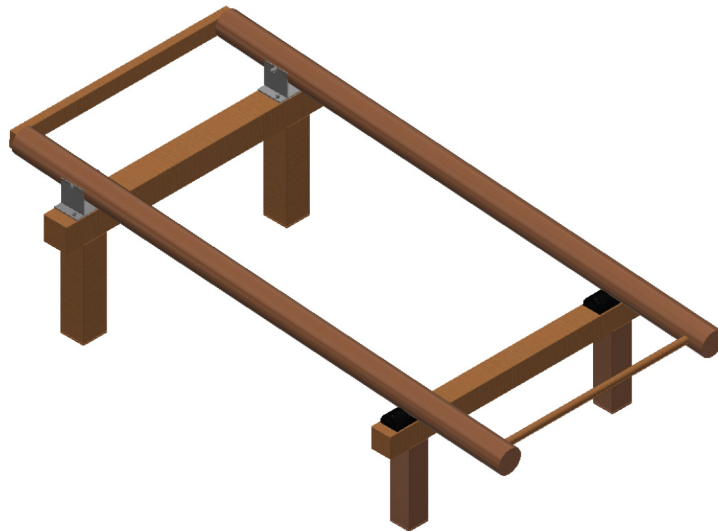

Rodd

Art.nr: TT.11ET

Teknisk information

Mått

Längd: 3045 mm

Bredd: 1600 mm

Höjd: 900 mm

Material