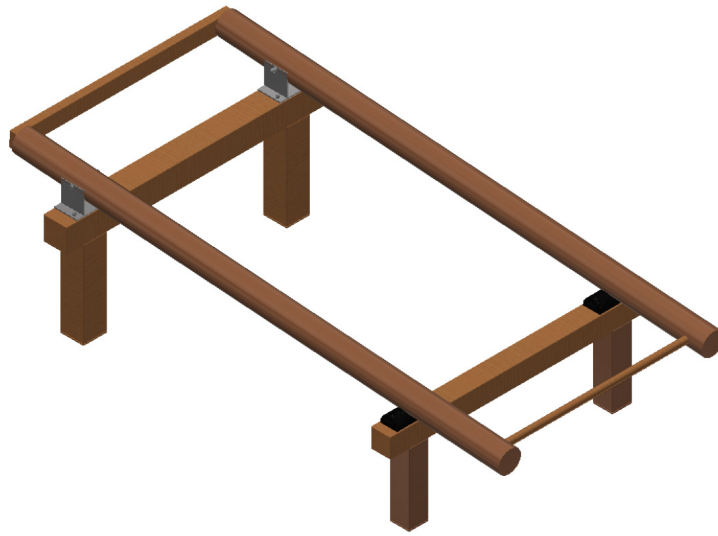

Rodd

Art.nr: TT.11EL

Teknisk information

Mått

Längd: 3045 mm

Bredd: 1600 mm

Höjd: 900 mm

Material