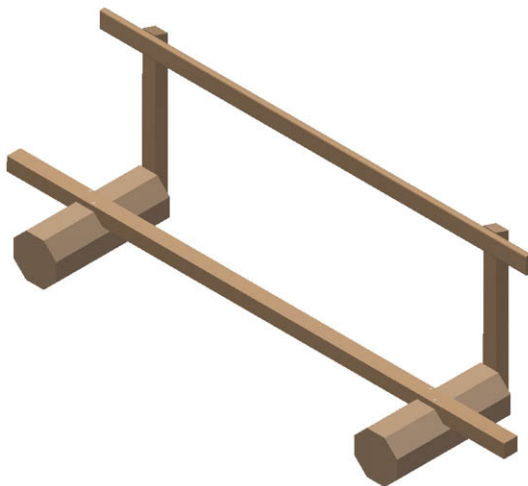

Balansbom TG

Art.nr: T.7TG

Produktinformation

Längd (mm): 3500
Bredd (mm): 890
Höjd (mm): 1150
Rörelseområde (mm): 6500 x 3890
Fri fallhöjd (mm): <1000
Krav på stötdämpande underlag: nej
Reservdelar: ja

Material: lärk, varmförzinkat stål, rostfritt stål

Produkten är tillverkad enligt
SS-EN 16630:2015 Permanent installerad
fitnessutrustning för utomhusbruk.