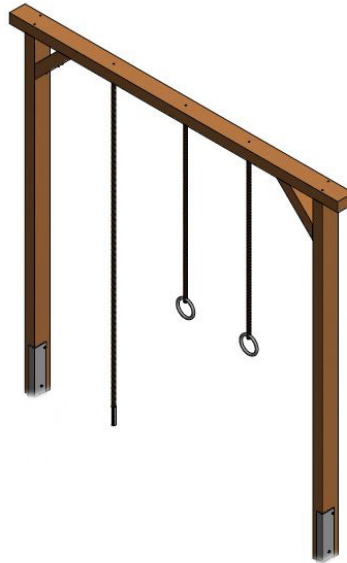

Lodlina och Romerska ringar kombinerad

Art.nr: T.29

Teknisk information

Mått

Längd: 4150 mm

Bredd: 195 mm

Höjd: 4070 mm

Material

Stolpar: Lärk

Ringar av metall

Linor av hamparep

Utform
Slipstensgatan 6
213 76 Malmö

Tel. 0413-20 000
info@utform.se
www.utform.se