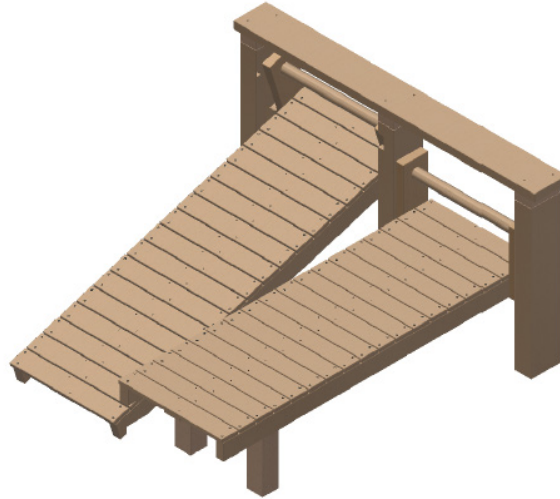

# Sit-up ramp kombinerad

Art.nr: T.2-2K

## Produktinformation

Målgrupp (mm): min. 1400

Längd (mm): 1810

Bredd (mm): 1735

Höjd (mm): 1045

Minimutrymme (mm) : 4790 x 4715

Fri fallhöjd (mm): < 600

Krav på stötdämpande underlag: nej