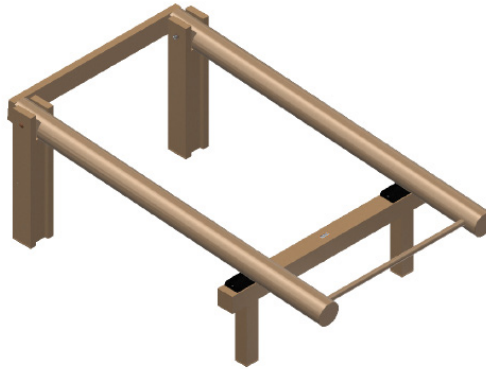

# Rodd

Art.nr: T.11ET

## Produktinformation

Längd (mm): 2545  
Bredd (mm): 1600  
Höjd (mm): 900

Material: lärk, fur, varmförzinkat stål, EPDM

Produkten tillverkad enligt  
SS-EN 16630:2015 Permanent installerad fitnessutrustning för utomhusbruk.