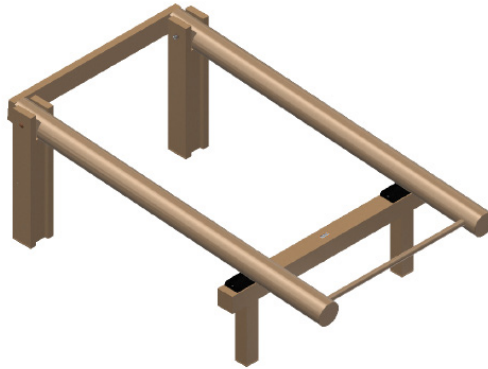

# Rodd

Art.nr: T.11EM

## Produktinformation

Längd (mm): 2545  
Bredd (mm): 1600  
Höjd (mm): 900

Material: lärk, fur, varmförzinkat stål, EPDM

Produkten tillverkad enligt  
SS-EN 16630:2015 Permanent installerad fitnessutrustning för utomhusbruk.