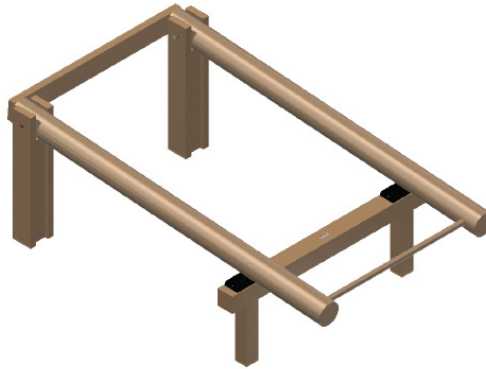

Rodd

Art.nr: T.11EL

Produktinformation

Längd (mm): 2545
Bredd (mm): 1600
Höjd (mm): 900

Material: lärk, fur, varmförzinkat stål, EPDM

Produkten tillverkad enligt
SS-EN 16630:2015 Permanent installerad fitnessutrustning för utomhusbruk.