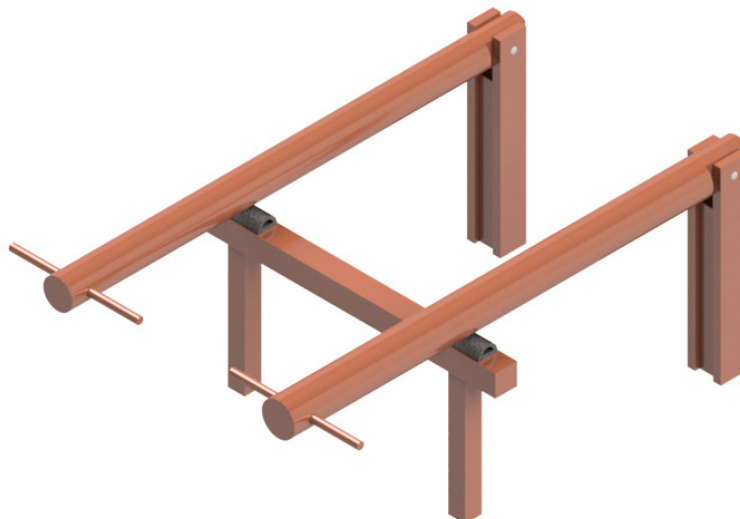

Stocklyft 2 stockar TG

Art.nr: T.1-2TG

Produktinformation

Längd (mm): 2500
Bredd (mm): 1900
Höjd (mm): 1025
Rörelseområde (mm): 4000 x 4900
Fri fallhöjd (mm): <1000
Krav på stötdämpande underlag: nej
Reservdelar: ja

Material: lärk, furu, EPDM-gummi, varmförzinkat stål, rostfritt stål

Produkten är tillverkad enligt
SS-EN 16630:2015 Permanent installerad
fitnessutrustning för utomhusbruk.