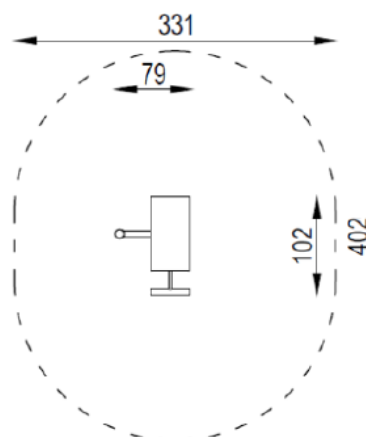

Sit-up

Art.nr: SAF017

Produktinformation

Längd (mm): 790
 Bredd (mm): 1020
 Höjd (mm): 600
 Minimiområde (mm) : 3310 x 4020
 Djup fundament (mm): 700
 Krav på underlagsmaterial: nej
 Reservdelar: ja

Material: pulverlackat galvaniserat stål, plast

Produkten tillverkad enligt
 SS-EN 16630:2015 Permanent installerad fitnessutrustning för utomhusbruk.

Vy ovanifrån med minimiområde (cm)

Vy från sidan (m)