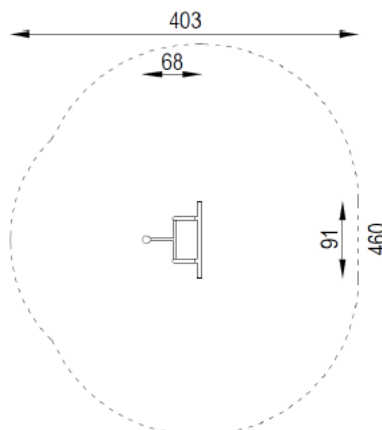

# Ribbstol

Art.nr: SAF016

## Produktinformation

Längd (mm): 680  
Bredd (mm): 910  
Höjd (mm): 2020  
Minimiområde (mm) : 4030 x 4600  
Djup fundament (mm): 700  
Krav på underlagsmaterial: nej  
Reservdelar: ja

Material: pulverlackat galvaniserat stål, plast

Produkten tillverkad enligt  
SS-EN 16630:2015 Permanent installerad fitnessutrustning för utomhusbruk.

Vy ovanifrån med minimiområde (cm)

Vy från sidan (m)