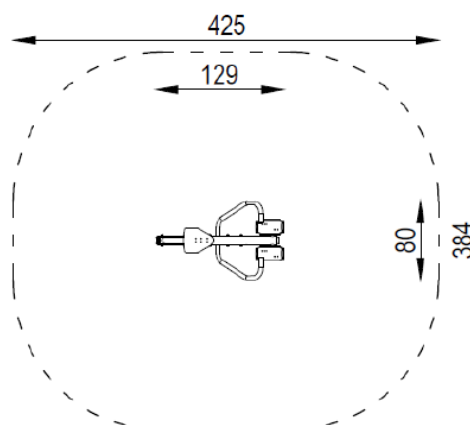

Roddmaskin

Art.nr: SAF012

Produktinformation

Längd (mm): 1290
 Bredd (mm): 800
 Höjd (mm): 850
 Minimiområde (mm) : 4250 x 3840
 Djup fundament (mm): 700
 Krav på underlagsmaterial: nej
 Reservdelar: ja

Material: pulverlackat galvaniserat stål, plast

Produkten tillverkad enligt
 SS-EN 16630:2015 Permanent installerad fitnessutrustning för utomhusbruk.

Vy ovanifrån med minimiområde (cm)

Vy från sidan (m)