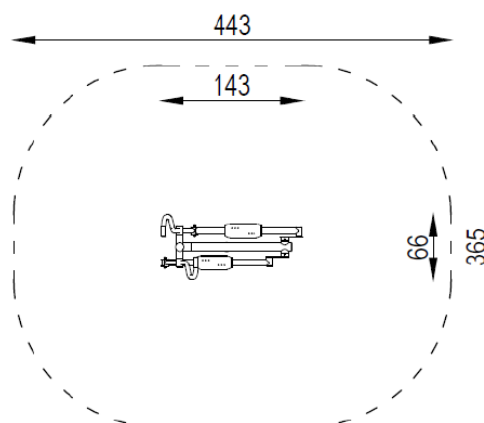

Crosstrainer

Art.nr: SAF002

Produktinformation

Längd (mm): 1430
 Bredd (mm): 660
 Höjd (mm): 1500
 Minimiområde (mm) : 4430 x 3650
 Djup fundament (mm): 700
 Krav på underlagsmaterial: nej
 Reservdelar: ja

Material: pulverlackat galvaniserat stål, plast

Produkten tillverkad enligt
 SS-EN 16630:2015 Permanent installerad fitnessutrustning för utomhusbruk.

Vy ovanifrån med minimiområde (cm)

Vy från sidan (m)