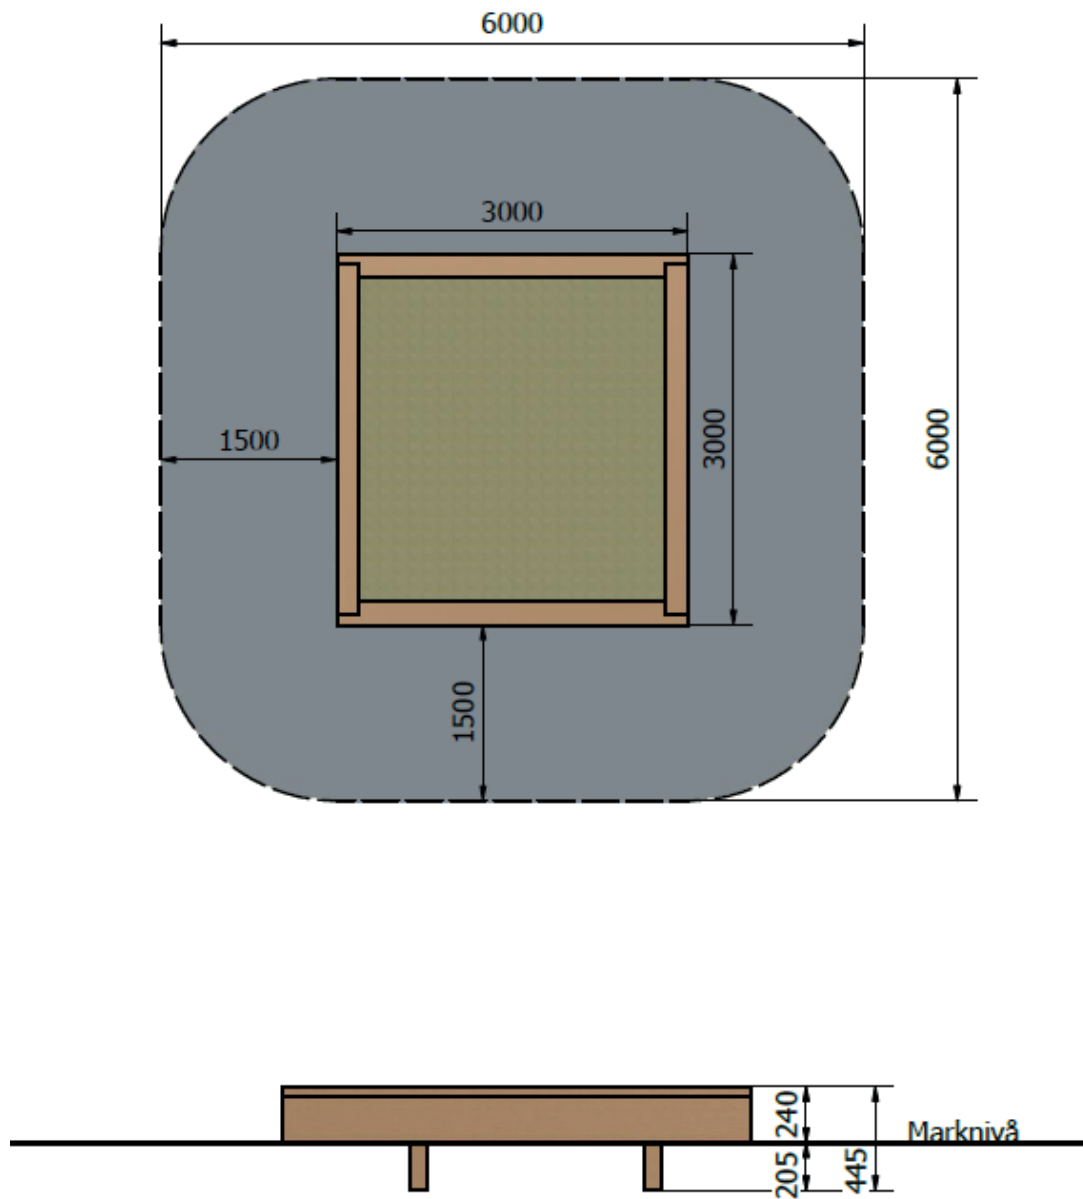

Vy ovanifrån (exempelbild på färdig sandlåda) med säkerhetsområde samt vy från sidan (mm)

Utform

Bjäre Plats 11, 218 45 Vintrie
Tel. 0413-20 000, E-post: info@utform.se
www.utform.se