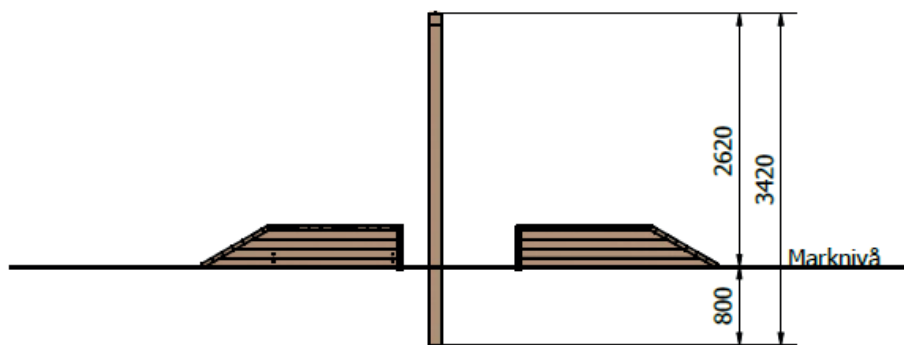

Vy ovanifrån med säkerhetsområde samt vy från sidan (mm)

Utform

Bjäre Plats 11, 218 45 Vintrie
Tel. 0413-20 000, E-post: info@utform.se
www.utform.se