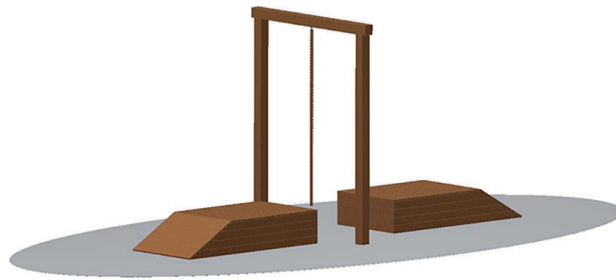

Lian

Art.nr: N.8

Produktinformation

Redskap i vår Ninja-Warrior serie.

Målgrupp (år): 5-9

Längd (mm): 5290

Bredd (mm): 2000

Höjd (mm): 2620

Säkerhetsområde (mm): 9300 x 6000

Fallutrymme (m²): 52

Fri fallhöjd (mm): 2050

Djup fundament (mm): 850

Krav på stötdämpande underlag: ja

Dimension största del (mm): 450 x 1000 x 2070

Vikt största del (kg): 100