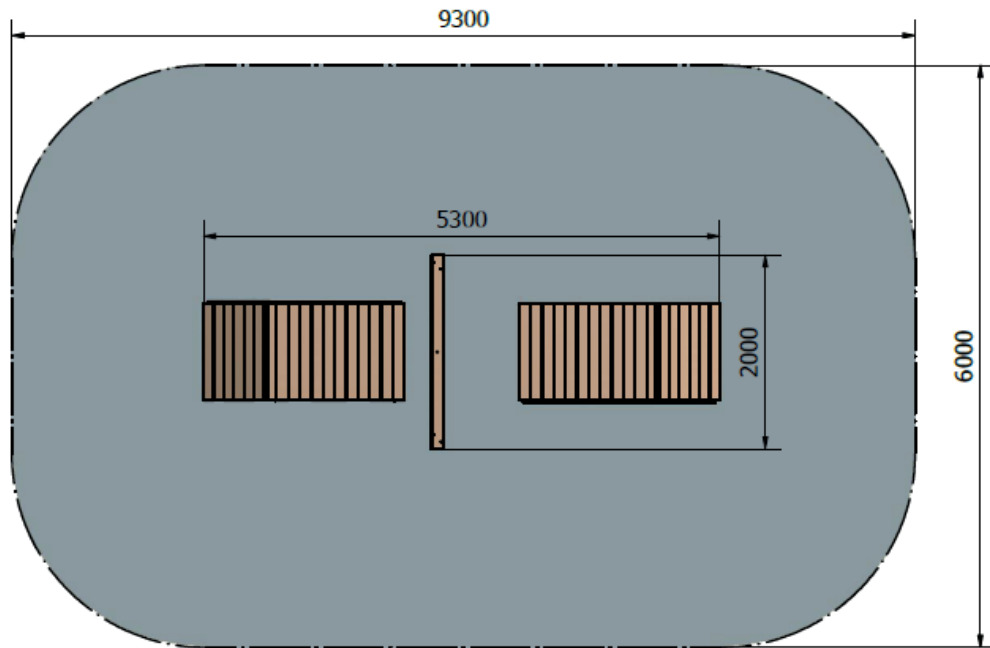

Vy ovanifrån med säkerhetsområde samt vy från sidan (mm)

Utform

Bjäre Plats 11, 218 45 Vintrie
Tel. 0413-20 000, E-post: info@utform.se
www.utform.se