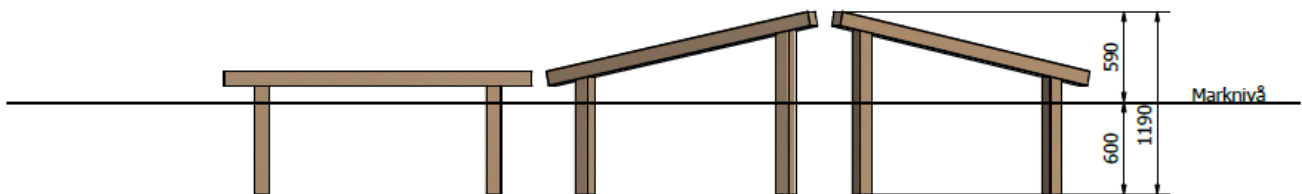

Vy ovanifrån med säkerhetsområde samt vy från sidan (mm)

Utform

Bjäre Plats 11, 218 45 Vintrie
Tel. 0413-20 000, E-post: info@utform.se
www.utform.se