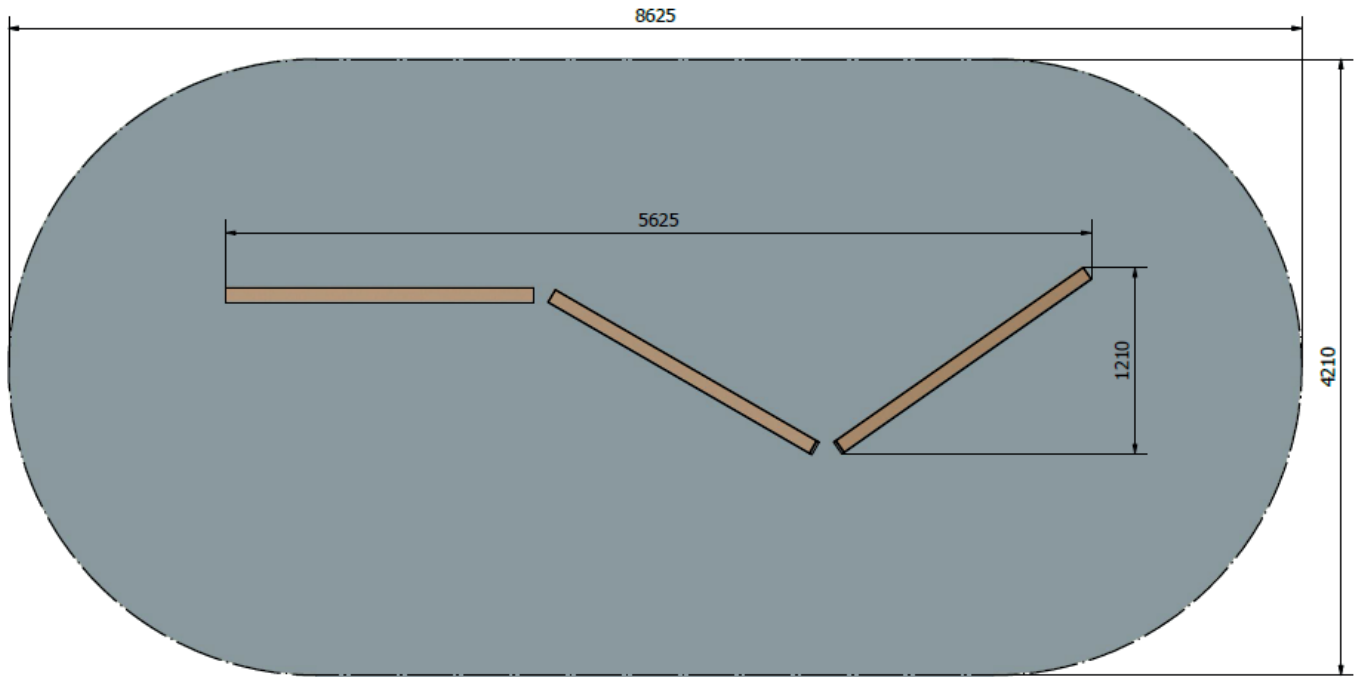

Vy ovanifrån med säkerhetsområde samt vy från sidan (mm)

Utform

Bjäre Plats 11, 218 45 Vintrie
Tel. 0413-20 000, E-post: info@utform.se
www.utform.se