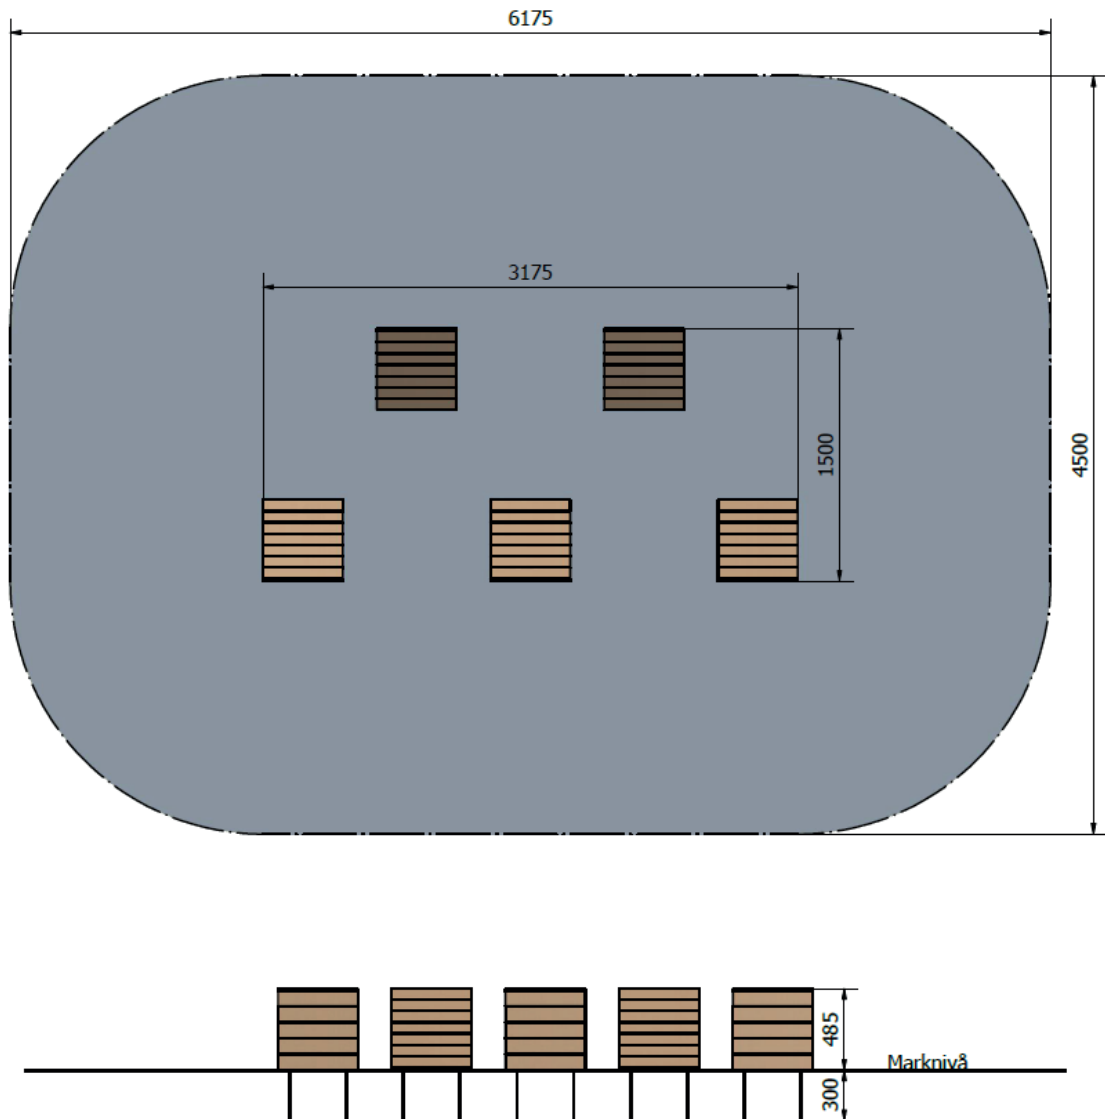

Vy ovanifrån med säkerhetsområde samt vy från sidan (mm)

Utform

Bjäre Plats 11, 218 45 Vintrie

Tel. 0413-20 000, E-post: info@utform.se

www.utform.se