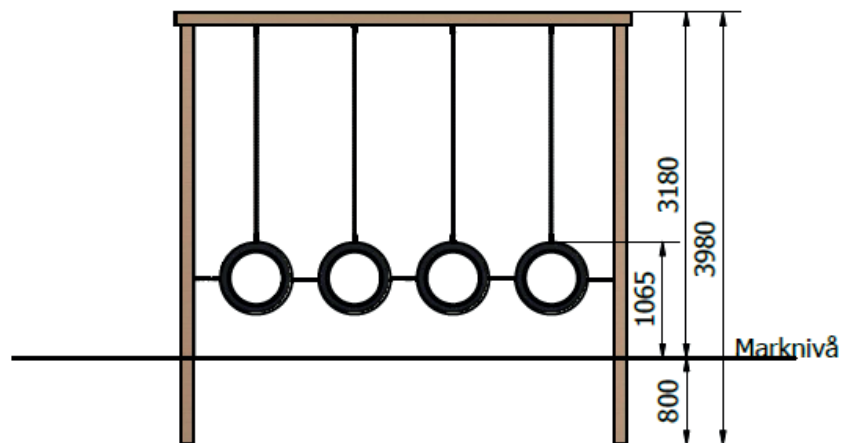

Vy ovanifrån med säkerhetsområde samt vy från sidan (mm)

Utform

Bjäre Plats 11, 218 45 Vintrie
Tel. 0413-20 000, E-post: info@utform.se
www.utform.se