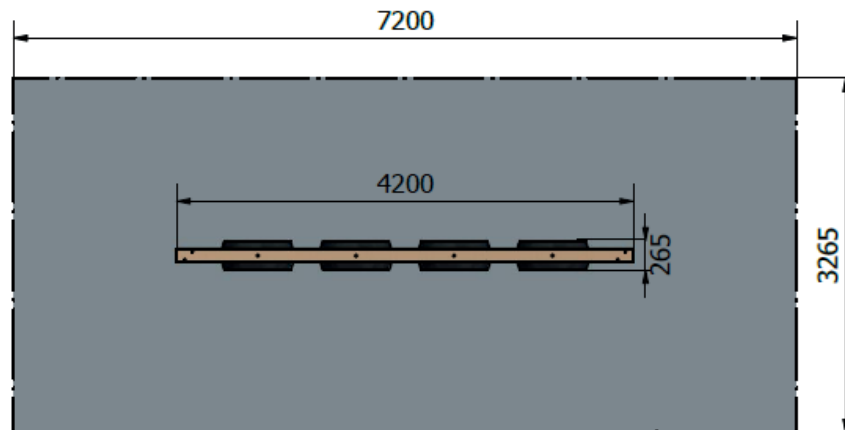

Vy ovanifrån med säkerhetsområde samt vy från sidan (mm)

Utform

Bjäre Plats 11, 218 45 Vintrie
Tel. 0413-20 000, E-post: info@utform.se
www.utform.se