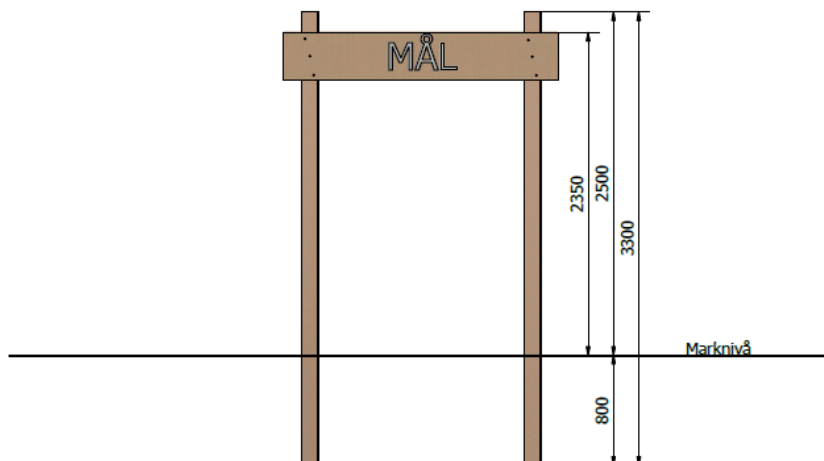

Fri fallhöjd (mm): 2350

Djup fundament (mm): 850

Krav på stötdämpande underlag: ja

Dimension största del (mm): 120 x 120 x 3300

Vikt största del (kg): 40

Reservdelar: ja

[www.utform.se](http://www.utform.se)

Vy ovanifrån med säkerhetsområde samt vy från sidan (mm)