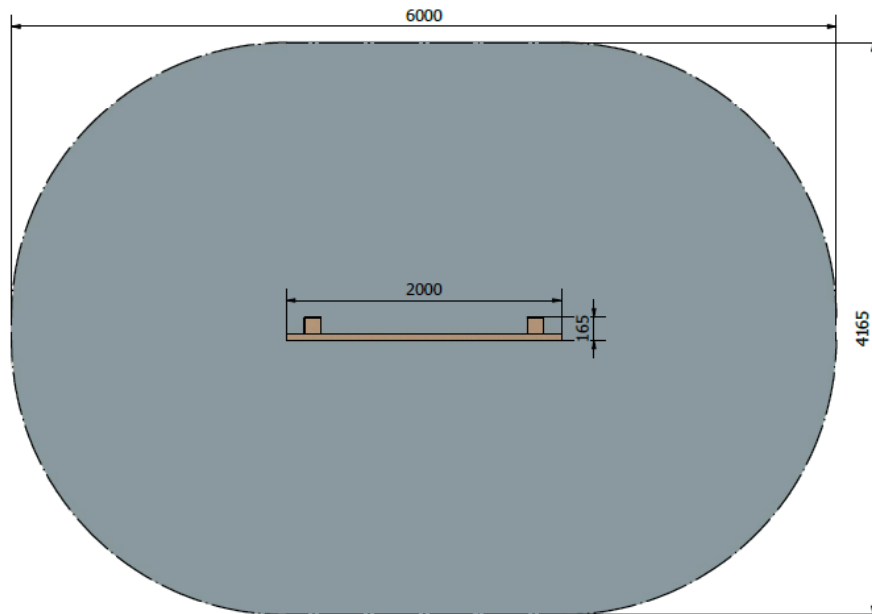

## Produktinformation

Redskap i vår Ninja-Warrior serie.

Målgrupp (år): 5-9

Längd (mm): 2000

Bredd (mm): 165

Höjd (mm): 2500

Säkerhetsområde (mm): 6000 x 4165

Fallutrymme (m<sup>2</sup>): 21,4

Fri fallhöjd (mm): 2350

Djup fundament (mm): 850

Krav på stötdämpande underlag: ja

Dimension största del (mm): 120 x 120 x 3300

Vikt största del (kg): 40

Reservdelar: ja

[www.utform.se](http://www.utform.se)

Vy ovanifrån med säkerhetsområde samt vy från sidan (mm)