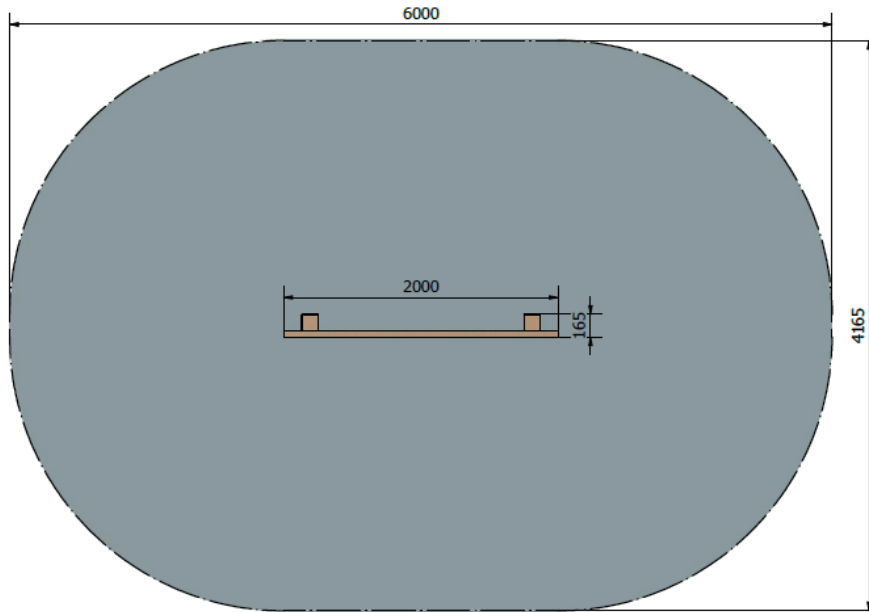

Vy ovanifrån med säkerhetsområde samt vy från sidan (mm)

Utform

Bjäre Plats 11, 218 45 Vintrie
Tel. 0413-20 000, E-post: info@utform.se
www.utform.se