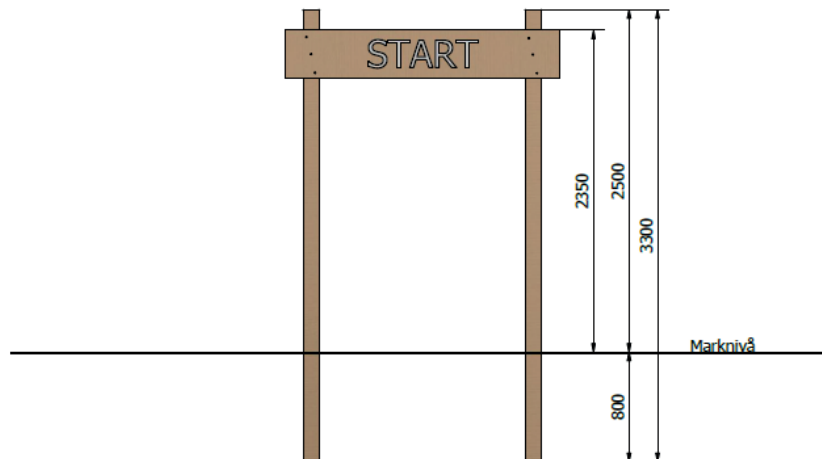

Vy ovanifrån med säkerhetsområde samt vy från sidan (mm)

Utform

Bjäre Plats 11, 218 45 Vintrie
Tel. 0413-20 000, E-post: info@utform.se
www.utform.se