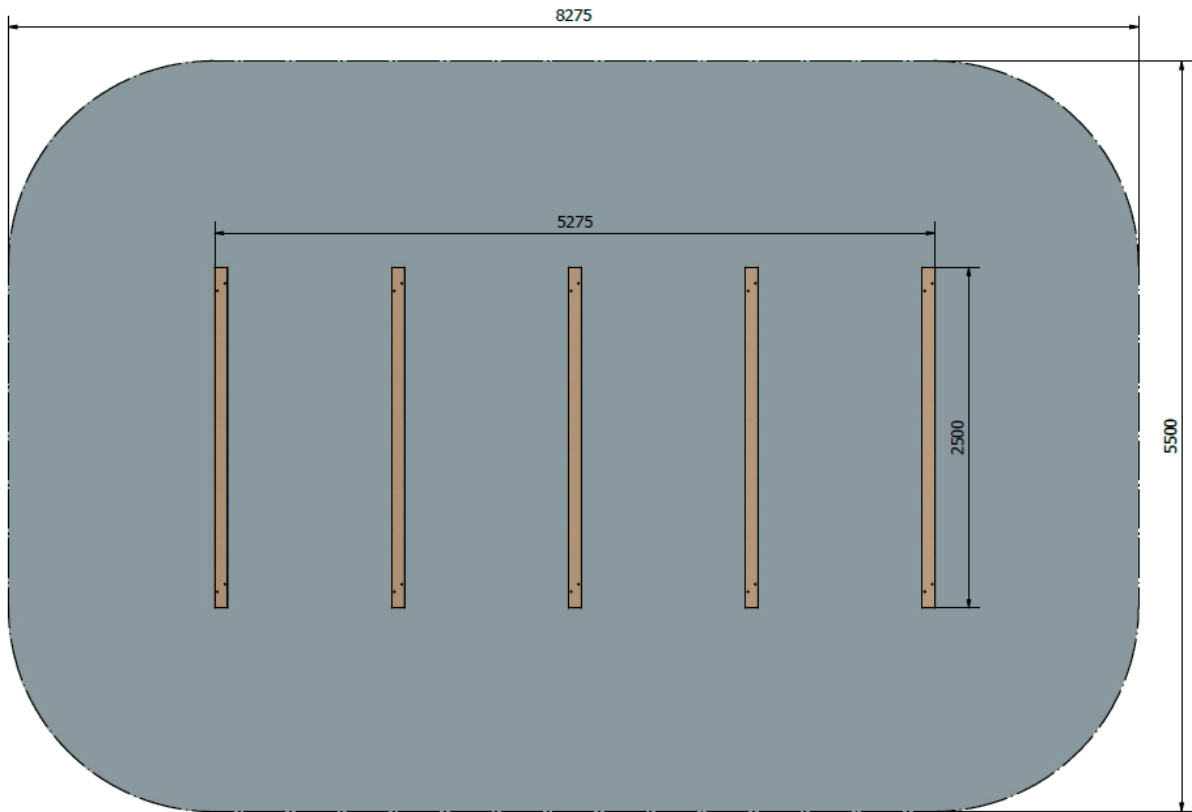

Vy ovanifrån med säkerhetsområde samt vy från sidan (mm)

Utform

Bjäre Plats 11, 218 45 Vintrie

Tel. 0413-20 000, E-post: info@utform.se

www.utform.se