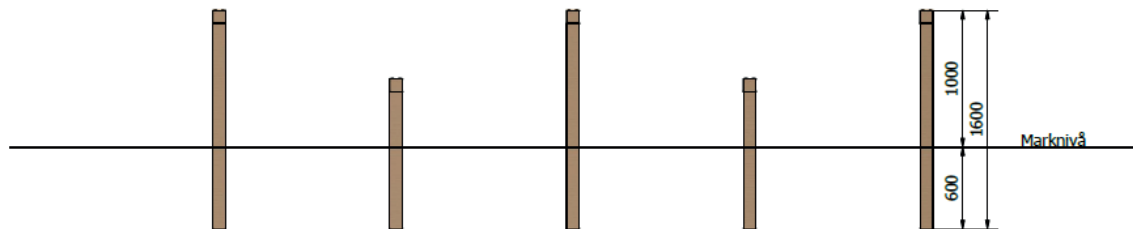

Vy ovanifrån med säkerhetsområde samt vy från sidan (mm)

Utform

Bjäre Plats 11, 218 45 Vintrie

Tel. 0413-20 000, E-post: info@utform.se

www.utform.se