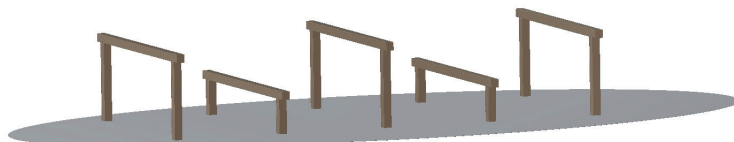

Över-Under

Art.nr: N.10

Produktinformation

Redskap i vår Ninja-Warrior serie.

Målgrupp (år): 5-9

Längd (mm): 5275

Bredd (mm): 2500

Höjd (mm): 1000

Säkerhetsområde (mm): 8275 x 5500

Fallutrymme (m²): 43

Fri fallhöjd (mm): 1000

Djup fundament (mm): 650

Krav på stötdämpande underlag: ja

Dimension största del (mm): 95 x 95 x 2500

Vikt största del (kg): 20