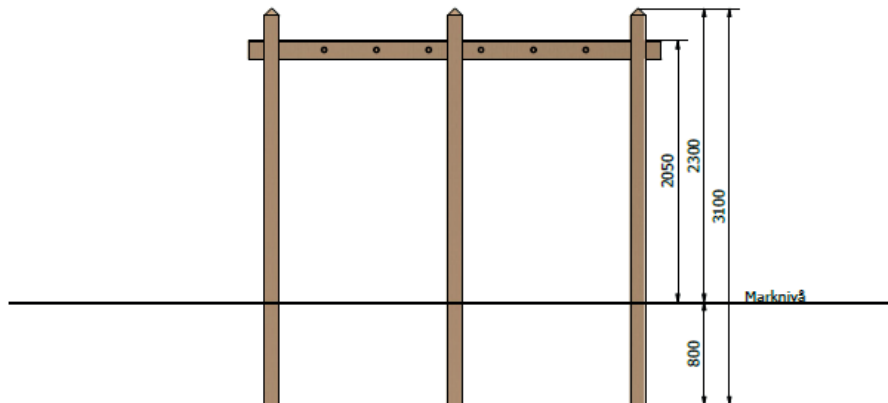

Vy ovanifrån med säkerhetsområde samt vy från sidan (mm)

Utform

Bjäre Plats 11, 218 45 Vintrie

Tel. 0413-20 000, E-post: info@utform.se

www.utform.se