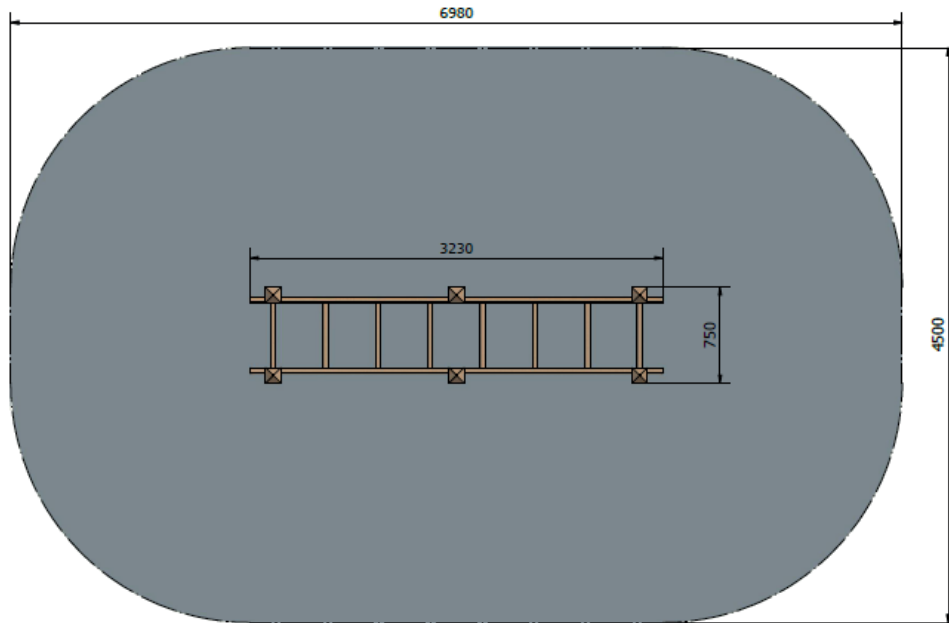

Vy ovanifrån med säkerhetsområde samt vy från sidan (mm)

Utform

Bjäre Plats 11, 218 45 Vintrie

Tel. 0413-20 000, E-post: info@utform.se

www.utform.se